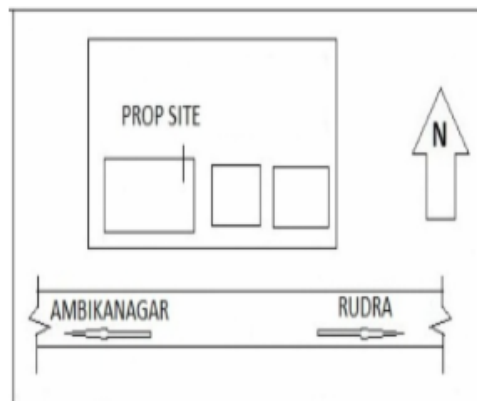

নির্বাচক নিবন্ধন আধিকারিকের স্বাক্ষর

Nazri Naksha

Google Map View

Polling Station Building Front View

Polling Station Front View

Cad View

Key MAP View

1 নাম : পৌতম খাঁ পিতার নাম: সুধীর খাঁ বাড়ির নং : n0024 বয়স : 44 লিঙ্গ : পুরুষ	FSL2047967 ফটো উপলব্ধ	2 নাম : পারুল খাঁ স্বামীর নাম: সুধীর খাঁ বাড়ির নং : n0024 বয়স : 75 লিঙ্গ : মহিলা	WB/36/246/090077 ফটো উপলব্ধ	3 নাম : ময়না খাঁ স্বামীর নাম: দিলীপ খাঁ বাড়ির নং : n0023 বয়স : 35 লিঙ্গ : মহিলা	NVP1513860 ফটো উপলব্ধ
4 নাম : দিলীপ খাঁ পিতার নাম: দ্বিজপদ খাঁ বাড়ির নং : n0023 বয়স : 41 লিঙ্গ : পুরুষ	FSL2407302 ফটো উপলব্ধ	5 নাম : কার্তিক চন্দ্র খাঁ পিতার নাম: দ্বিজপদ খাঁ বাড়ির নং : n0023 বয়স : 39 লিঙ্গ : পুরুষ	FSL2709608 ফটো উপলব্ধ	6 নাম : মনিবালা খাঁ স্বামীর নাম: দ্বিজপদ খাঁ বাড়ির নং : n0023 বয়স : 73 লিঙ্গ : মহিলা	WB/36/246/090079 ফটো উপলব্ধ
7 নাম : মোলী খাঁ স্বামীর নাম: গৌতম খাঁ বাড়ির নং : N0024 বয়স : 28 লিঙ্গ : মহিলা	NVP1840933 ফটো উপলব্ধ	8 নাম : কৃষ্ণা খাঁ স্বামীর নাম: কার্তিক চন্দ্র খাঁ বাড়ির নং : n0023 বয়স : 26 লিঙ্গ : মহিলা	XWK2010783 ফটো উপলব্ধ	9 নাম : সোনা তন্তুবায় স্বামীর নাম: রবীন তন্তুবায় বাড়ির নং : n0099 বয়স : 34 লিঙ্গ : মহিলা	NVP1275197 ফটো উপলব্ধ
10 নাম : রবীন তন্তুবায় পিতার নাম: গৌড় তন্তুবায় বাড়ির নং : n0099 বয়স : 40 লিঙ্গ : পুরুষ	NVP1275189 ফটো উপলব্ধ	11 নাম : রীনা তন্তুবায় স্বামীর নাম: সুভাষ তন্তুবায় বাড়ির নং : n0099 বয়স : 47 লিঙ্গ : মহিলা	FSL1371475 ফটো উপলব্ধ	12 নাম : সুভাষ তন্তুবায় পিতার নাম: গউর তন্তুবায় বাড়ির নং : n0099 বয়স : 51 লিঙ্গ : পুরুষ	WB/36/246/090187 ফটো উপলব্ধ
13 নাম : গউর তন্তুবায় পিতার নাম: অনন্ত তন্তুবায় বাড়ির নং : n0099 বয়স : 79 লিঙ্গ : পুরুষ	WB/36/246/090323 ফটো উপলব্ধ	14 নাম : কৌশিক তন্তুবায় পিতার নাম: সুভাষ তন্তুবায় বাড়ির নং : n0099 বয়স : 25 লিঙ্গ : পুরুষ	NVP2086262 ফটো উপলব্ধ	15 নাম : সুমন্ত পাঠক পিতার নাম: কল্যান পাঠক বাড়ির নং : n0005 বয়স : 26 লিঙ্গ : পুরুষ	NVP1936236 ফটো উপলব্ধ
16 নাম : প্রকাশ পাঠক পিতার নাম: নিরঞ্জন পাঠক বাড়ির নং : n0029 বয়স : 35 লিঙ্গ : পুরুষ	NVP1413996 ফটো উপলব্ধ	17 নাম : বিকাশ পাঠক পিতার নাম: নিরঞ্জন পাঠক বাড়ির নং : n0029 বয়স : 38 লিঙ্গ : পুরুষ	FSL2709970 ফটো উপলব্ধ	18 নাম : সরস্বতী পাঠক স্বামীর নাম: নিরঞ্জন পাঠক বাড়ির নং : n0029 বয়স : 63 লিঙ্গ : মহিলা	WB/36/246/090009 ফটো উপলব্ধ
19 নাম : নিরঞ্জন পাঠক পিতার নাম: মদন পাঠক বাড়ির নং : n0029 বয়স : 71 লিঙ্গ : পুরুষ	WB/36/246/090148 ফটো উপলব্ধ	20 নাম : প্রদীপ পাঠক পিতার নাম: নির্মল পাঠক বাড়ির নং : n0011 বয়স : 39 লিঙ্গ : পুরুষ	FSL2930212 ফটো উপলব্ধ	21 নাম : সোমা পাঠক(মাহত্বি) স্বামীর নাম: প্রদ্যোৎ পাঠক বাড়ির নং : n0011 বয়স : 31 লিঙ্গ : মহিলা	NVP1722586 ফটো উপলব্ধ
22 নাম : প্রদ্যোৎ পাঠক পিতার নাম: নির্মল পাঠক বাড়ির নং : n0011 বয়স : 45 লিঙ্গ : পুরুষ	FSL2047983 ফটো উপলব্ধ	23 নাম : নিহারিকা পাঠক স্বামীর নাম: নির্মল পাঠক বাড়ির নং : n0011 বয়স : 58 লিঙ্গ : মহিলা	WB/36/246/090011 ফটো উপলব্ধ	24 নাম : নির্মল পাঠক পিতার নাম: যতিন্দ্র পাঠক বাড়ির নং : n0011 বয়স : 68 লিঙ্গ : পুরুষ	WB/36/246/090246 ফটো উপলব্ধ
25 নাম : তিমির পাঠক পিতার নাম: মুগাঙ্ক পাঠক বাড়ির নং : n0010 বয়স : 41 লিঙ্গ : পুরুষ	FSL2791770 ফটো উপলব্ধ	26 নাম : প্রবীর পাঠক পিতার নাম: মুগাঙ্ক পাঠক বাড়ির নং : n0010 বয়স : 45 লিঙ্গ : পুরুষ	FSL2406403 ফটো উপলব্ধ	27 নাম : নিলীমা পাঠক স্বামীর নাম: সমীর পাঠক বাড়ির নং : n0010 বয়স : 41 লিঙ্গ : মহিলা	FSL2930998 ফটো উপলব্ধ
28 নাম : সমীর পাঠক পিতার নাম: মুগাঙ্ক পাঠক বাড়ির নং : n0010 বয়স : 47 লিঙ্গ : পুরুষ	FSL1371566 ফটো উপলব্ধ	29 নাম : নুনীবালা পাঠক স্বামীর নাম: মুগাঙ্ক পাঠক বাড়ির নং : n0010 বয়স : 61 লিঙ্গ : মহিলা	WB/36/246/090044 ফটো উপলব্ধ	30 নাম : মুগাঙ্ক পাঠক পিতার নাম: যতিন্দ্র পাঠক বাড়ির নং : n0010 বয়স : 71 লিঙ্গ : পুরুষ	WB/36/246/090337 ফটো উপলব্ধ