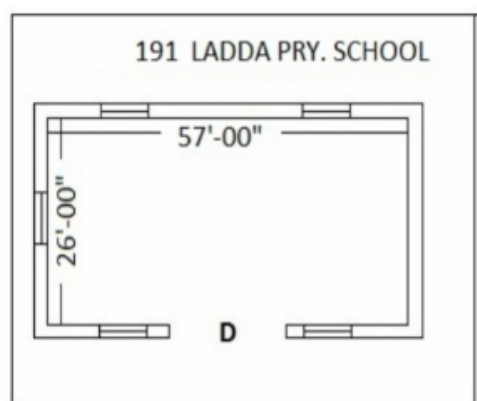

নির্বাচক নিবন্ধন আধিকারিকের স্বাক্ষর

Nazri Naksha

Google Map View

Polling Station Building Front View

Polling Station Front View

Cad View

Key MAP View

1 নাম : পৌতম খাঁ পিতার নাম: সুধীর খাঁ বাড়ির নং : n0024 বয়স : 44 লিঙ্গ : পুরুষ	FSL2047967 ফটো উপলব্ধ	2 নাম : পারুল খাঁ স্বামীর নাম: সুধীর খাঁ বাড়ির নং : n0024 বয়স : 75 লিঙ্গ : মহিলা	WB/36/246/090077 ফটো উপলব্ধ	3 নাম : ময়না খাঁ স্বামীর নাম: দিলীপ খাঁ বাড়ির নং : n0023 বয়স : 35 লিঙ্গ : মহিলা	NVP1513860 ফটো উপলব্ধ
4 নাম : দিলীপ খাঁ পিতার নাম: দ্বিজপদ খাঁ বাড়ির নং : n0023 বয়স : 41 লিঙ্গ : পুরুষ	FSL2407302 ফটো উপলব্ধ	5 নাম : কার্তিক চন্দ্র খাঁ পিতার নাম: দ্বিজপদ খাঁ বাড়ির নং : n0023 বয়স : 39 লিঙ্গ : পুরুষ	FSL2709608 ফটো উপলব্ধ	6 নাম : মনিবালা খাঁ স্বামীর নাম: দ্বিজপদ খাঁ বাড়ির নং : n0023 বয়স : 73 লিঙ্গ : মহিলা	WB/36/246/090079 ফটো উপলব্ধ
7 নাম : মোলী খাঁ স্বামীর নাম: গৌতম খাঁ বাড়ির নং : N0024 বয়স : 28 লিঙ্গ : মহিলা	NVP1840933 ফটো উপলব্ধ	8 নাম : কৃষ্ণা খাঁ স্বামীর নাম: কার্তিক চন্দ্র খাঁ বাড়ির নং : n0023 বয়স : 26 লিঙ্গ : মহিলা	XWK2010783 ফটো উপলব্ধ	9 নাম : সোনা তন্তুবায় স্বামীর নাম: রবীন তন্তুবায় বাড়ির নং : n0099 বয়স : 34 লিঙ্গ : মহিলা	NVP1275197 ফটো উপলব্ধ
10 নাম : রবীন তন্তুবায় পিতার নাম: গৌড় তন্তুবায় বাড়ির নং : n0099 বয়স : 40 লিঙ্গ : পুরুষ	NVP1275189 ফটো উপলব্ধ	11 নাম : রীনা তন্তুবায় স্বামীর নাম: সুভাষ তন্তুবায় বাড়ির নং : n0099 বয়স : 47 লিঙ্গ : মহিলা	FSL1371475 ফটো উপলব্ধ	12 নাম : সুভাষ তন্তুবায় পিতার নাম: গউর তন্তুবায় বাড়ির নং : n0099 বয়স : 51 লিঙ্গ : পুরুষ	WB/36/246/090187 ফটো উপলব্ধ
13 নাম : গউর তন্তুবায় পিতার নাম: অনন্ত তন্তুবায় বাড়ির নং : n0099 বয়স : 79 লিঙ্গ : পুরুষ	WB/36/246/090323 ফটো উপলব্ধ	14 নাম : কৌশিক তন্তুবায় পিতার নাম: সুভাষ তন্তুবায় বাড়ির নং : n0099 বয়স : 25 লিঙ্গ : পুরুষ	NVP2086262 ফটো উপলব্ধ	15 নাম : সুমন্ত পাঠক পিতার নাম: কল্যান পাঠক বাড়ির নং : n0005 বয়স : 26 লিঙ্গ : পুরুষ	NVP1936236 ফটো উপলব্ধ
16 নাম : প্রকাশ পাঠক পিতার নাম: নিরঞ্জন পাঠক বাড়ির নং : n0029 বয়স : 35 লিঙ্গ : পুরুষ	NVP1413996 ফটো উপলব্ধ	17 নাম : বিকাশ পাঠক পিতার নাম: নিরঞ্জন পাঠক বাড়ির নং : n0029 বয়স : 38 লিঙ্গ : পুরুষ	FSL2709970 ফটো উপলব্ধ	18 নাম : সরস্বতী পাঠক স্বামীর নাম: নিরঞ্জন পাঠক বাড়ির নং : n0029 বয়স : 63 লিঙ্গ : মহিলা	WB/36/246/090009 ফটো উপলব্ধ
19 নাম : নিরঞ্জন পাঠক পিতার নাম: মদন পাঠক বাড়ির নং : n0029 বয়স : 71 লিঙ্গ : পুরুষ	WB/36/246/090148 ফটো উপলব্ধ	20 নাম : প্রদীপ পাঠক পিতার নাম: নির্মল পাঠক বাড়ির নং : n0011 বয়স : 39 লিঙ্গ : পুরুষ	FSL2930212 ফটো উপলব্ধ	21 নাম : সোমা পাঠক(মাহত্বি) স্বামীর নাম: প্রদ্যোৎ পাঠক বাড়ির নং : n0011 বয়স : 31 লিঙ্গ : মহিলা	NVP1722586 ফটো উপলব্ধ
22 নাম : প্রদ্যোৎ পাঠক পিতার নাম: নির্মল পাঠক বাড়ির নং : n0011 বয়স : 45 লিঙ্গ : পুরুষ	FSL2047983 ফটো উপলব্ধ	23 নাম : নিহারিকা পাঠক স্বামীর নাম: নির্মল পাঠক বাড়ির নং : n0011 বয়স : 58 লিঙ্গ : মহিলা	WB/36/246/090011 ফটো উপলব্ধ	24 নাম : নির্মল পাঠক পিতার নাম: যতিন্দ্র পাঠক বাড়ির নং : n0011 বয়স : 68 লিঙ্গ : পুরুষ	WB/36/246/090246 ফটো উপলব্ধ
25 নাম : তিমির পাঠক পিতার নাম: মুগাঙ্ক পাঠক বাড়ির নং : n0010 বয়স : 41 লিঙ্গ : পুরুষ	FSL2791770 ফটো উপলব্ধ	26 নাম : প্রবীর পাঠক পিতার নাম: মুগাঙ্ক পাঠক বাড়ির নং : n0010 বয়স : 45 লিঙ্গ : পুরুষ	FSL2406403 ফটো উপলব্ধ	27 নাম : নিলীমা পাঠক স্বামীর নাম: সমীর পাঠক বাড়ির নং : n0010 বয়স : 41 লিঙ্গ : মহিলা	FSL2930998 ফটো উপলব্ধ
28 নাম : সমীর পাঠক পিতার নাম: মুগাঙ্ক পাঠক বাড়ির নং : n0010 বয়স : 47 লিঙ্গ : পুরুষ	FSL1371566 ফটো উপলব্ধ	29 নাম : নুনীবালা পাঠক স্বামীর নাম: মুগাঙ্ক পাঠক বাড়ির নং : n0010 বয়স : 61 লিঙ্গ : মহিলা	WB/36/246/090044 ফটো উপলব্ধ	30 নাম : মুগাঙ্ক পাঠক পিতার নাম: যতিন্দ্র পাঠক বাড়ির নং : n0010 বয়স : 71 লিঙ্গ : পুরুষ	WB/36/246/090337 ফটো উপলব্ধ