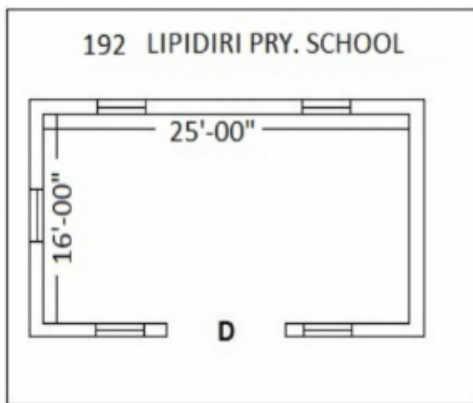

Cad View

Key MAP View