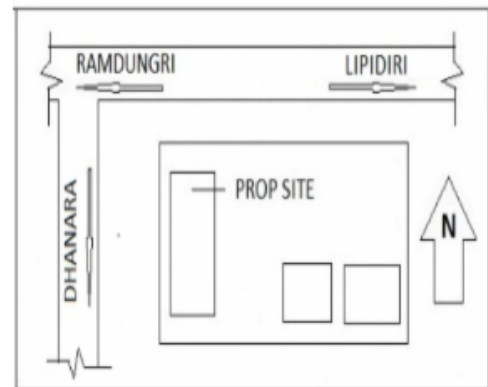

Cad View

Key MAP View