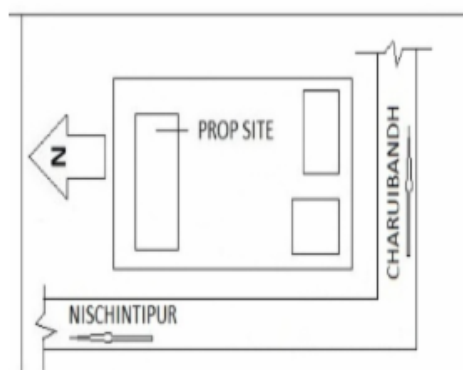

নির্বাচক নিবন্ধন আধিকারিকের স্বাক্ষর

Nazri Naksha

Google Map View

Polling Station Building Front View

Polling Station Front View

Cad View

Key MAP View

1 নাম : বুদ্ধেশ্বর টুডু পিতার নাম : ভদ্রেশ্বর টুডু বাড়ির নং : n0072 বয়স : 76 লিঙ্গ : পুরুষ	WB/36/246/093442	ফটো উপলব্ধ	2 নাম : সাবিত্রী টুডু স্বামীর নাম : বুদ্ধেশ্বর টুডু বাড়ির নং : n0072 বয়স : 67 লিঙ্গ : মহিলা	WB/36/246/093390	ফটো উপলব্ধ	3 নাম : রঞ্জিত কুমার টুডু পিতার নাম : বুদ্ধেশ্বর টুডু বাড়ির নং : n0072 বয়স : 39 লিঙ্গ : পুরুষ	NVP0766022	ফটো উপলব্ধ
4 নাম : আরতী টুডু স্বামীর নাম : রঞ্জিত কুমার টুডু বাড়ির নং : n0109 বয়স : 38 লিঙ্গ : মহিলা	NVP0771659	ফটো উপলব্ধ	5 নাম : কম্পনা টুডু স্বামীর নাম : রঞ্জিত কুমার টুডু বাড়ির নং : n0110 বয়স : 37 লিঙ্গ : মহিলা	NVP0771667	ফটো উপলব্ধ	6 নাম : অমরজিৎ টুডু পিতার নাম : বুদ্ধেশ্বর টুডু বাড়ির নং : n0072 বয়স : 29 লিঙ্গ : পুরুষ	NVP1876242	ফটো উপলব্ধ
7 নাম : দশরথ বাস্কে পিতার নাম : গন্দর বাস্কে বাড়ির নং : n0070 বয়স : 83 লিঙ্গ : পুরুষ	WB/36/246/093477	ফটো উপলব্ধ	8 নাম : ভারতী বাস্কে স্বামীর নাম : দশরথ বাস্কে বাড়ির নং : n0070 বয়স : 63 লিঙ্গ : মহিলা	FSL2050367	ফটো উপলব্ধ	9 নাম : নবীন বাস্কে পিতার নাম : কৃষ্ণ বাস্কে বাড়ির নং : n0074 বয়স : 61 লিঙ্গ : পুরুষ	WB/36/246/093589	ফটো উপলব্ধ
10 নাম : মন্দমনি বাস্কে স্বামীর নাম : নবীন বাস্কে বাড়ির নং : n0074 বয়স : 56 লিঙ্গ : মহিলা	WB/36/246/093553	ফটো উপলব্ধ	11 নাম : রাম চন্দ্র বাস্কে পিতার নাম : ঈশ্বর বাস্কে বাড়ির নং : n0075 বয়স : 69 লিঙ্গ : পুরুষ	WB/36/246/093187	ফটো উপলব্ধ	12 নাম : লক্ষ্মীমনি বাস্কে স্বামীর নাম : রামচন্দ্র বাস্কে বাড়ির নং : n0075 বয়স : 68 লিঙ্গ : মহিলা	WB/36/246/093150	ফটো উপলব্ধ
13 নাম : লক্ষীকান্ত বাস্কে পিতার নাম : রামচন্দ্র বাস্কে বাড়ির নং : n0075 বয়স : 54 লিঙ্গ : পুরুষ	WB/36/246/093631	ফটো উপলব্ধ	14 নাম : সভারানী বাস্কে স্বামীর নাম : লক্ষীকান্ত বাস্কে বাড়ির নং : n0075 বয়স : 40 লিঙ্গ : মহিলা	FSL2710374	ফটো উপলব্ধ	15 নাম : ফলেশ্বর বাস্কে পিতার নাম : লক্ষন বাস্কে বাড়ির নং : n0077 বয়স : 40 লিঙ্গ : পুরুষ	FSL2977882	ফটো উপলব্ধ
16 নাম : রথমনি বাস্কে স্বামীর নাম : ফলেশ্বর বাস্কে বাড়ির নং : n0077 বয়স : 37 লিঙ্গ : মহিলা	FSL2977890	ফটো উপলব্ধ	17 নাম : ফাগুন বাস্কে পিতার নাম : দশরথ বাস্কে বাড়ির নং : এণ০০৭০ বয়স : 21 লিঙ্গ : পুরুষ	NVP2279529	ফটো উপলব্ধ	18 নাম : বাসন্তী বাস্কে পিতার নাম : নবীন বাস্কে বাড়ির নং : এণ০০৭৪ বয়স : 27 লিঙ্গ : মহিলা	NVP2279214	ফটো উপলব্ধ
19 নাম : কিয়াবতি বাস্কে স্বামীর নাম : ফাগুন বাস্কে বাড়ির নং : এন০০৭০ বয়স : 23 লিঙ্গ : মহিলা	NVP2371334	ফটো উপলব্ধ	20 নাম : ফুলমণী বেসরা স্বামীর নাম : উপেন্দ্র বেসরা বাড়ির নং : n0059 বয়স : 81 লিঙ্গ : মহিলা	WB/36/246/093373	ফটো উপলব্ধ	21 নাম : পশুপতি বেসরা পিতার নাম : উপেন্দ্র বেসরা বাড়ির নং : n0059 বয়স : 56 লিঙ্গ : পুরুষ	WB/36/246/093424	ফটো উপলব্ধ
22 নাম : সজনী বেসরা স্বামীর নাম : পশুপতি বেসরা বাড়ির নং : n0059 বয়স : 52 লিঙ্গ : মহিলা	WB/36/246/093366	ফটো উপলব্ধ	23 নাম : ধনেশ্বর বেসরা পিতার নাম : উপেন্দ্র বেসরা বাড়ির নং : n0059 বয়স : 46 লিঙ্গ : পুরুষ	FSL2050409	ফটো উপলব্ধ	24 নাম : জবামনি বেসরা স্বামীর নাম : ধনেশ্বর বেসরা বাড়ির নং : n0059 বয়স : 34 লিঙ্গ : মহিলা	NVP1275577	ফটো উপলব্ধ
25 নাম : সুধীর মুদি পিতার নাম : গোবর্দ্ধন মুদি বাড়ির নং : এন0045 বয়স : 41 লিঙ্গ : পুরুষ	FSL1264308	ফটো উপলব্ধ	26 নাম : মামনি মুদি স্বামীর নাম : সুধীর কুমার মুদি বাড়ির নং : n0001 বয়স : 30 লিঙ্গ : মহিলা	NVP1626282	ফটো উপলব্ধ	27 নাম : বাসন্তী মুদি স্বামীর নাম : স্কান্দরাম মুদি বাড়ির নং : n0002 বয়স : 63 লিঙ্গ : মহিলা	WB/36/246/093343	ফটো উপলব্ধ
28 নাম : বাঁকু মুদি পিতার নাম : বনমালী মুদি বাড়ির নং : n0002 বয়স : 63 লিঙ্গ : পুরুষ	FSL1263904	ফটো উপলব্ধ	29 নাম : জ্যোৎস্না মুদি স্বামীর নাম : বাঁকু মুদি বাড়ির নং : n0002 বয়স : 55 লিঙ্গ : মহিলা	FSL2408474	ফটো উপলব্ধ	30 নাম : মনী মুদি স্বামীর নাম : জলধর মুদি বাড়ির নং : n0002 বয়স : 51 লিঙ্গ : মহিলা	WB/36/246/093374	ফটো উপলব্ধ