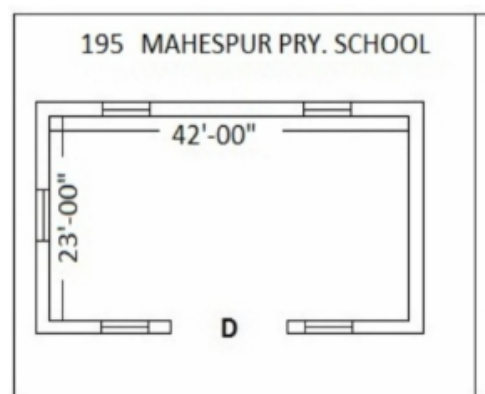

নির্বাচক নিবন্ধন আধিকারিকের স্বাক্ষর

Nazri Naksha

Google Map View

Polling Station Building Front View

Polling Station Front View

Cad View

Key MAP View

1 নাম : ধনীরানী গোপ স্বামীর নাম: জববর গোপ বাড়ির নং : n0001 বয়স : 52 লিঙ্গ : মহিলা ফটো উপলব্ধ	WB/36/246/261180	2 নাম : সহদেব গোপ পিতার নাম: পঞ্চানন গোপ বাড়ির নং : n0001 বয়স : 42 লিঙ্গ : পুরুষ ফটো উপলব্ধ	FSL2143402	3 নাম : যামিনী গোপ পিতার নাম: অরুণ গোপ বাড়ির নং : n0084 বয়স : 44 লিঙ্গ : পুরুষ ফটো উপলব্ধ	NVP0772848
4 নাম : চিরঞ্জীৎ গোপ পিতার নাম: নিমাই গোপ বাড়ির নং : n0007 বয়স : 29 লিঙ্গ : পুরুষ ফটো উপলব্ধ	NVP1723543	5 নাম : চায়নী গোপ স্বামীর নাম: নিমাই গোপ বাড়ির নং : n0007 বয়স : 52 লিঙ্গ : মহিলা ফটো উপলব্ধ	WB/36/246/261181	6 নাম : নিমাই গোপ পিতার নাম: করুণা গোপ বাড়ির নং : n0007 বয়স : 58 লিঙ্গ : পুরুষ ফটো উপলব্ধ	WB/36/246/261733
7 নাম : অশোক গোপ পিতার নাম: করুণা গোপ বাড়ির নং : n0007 বয়স : 61 লিঙ্গ : পুরুষ ফটো উপলব্ধ	WB/36/246/261503	8 নাম : দিলীপ গোপ পিতার নাম: অরুণ কুমার গোপ বাড়ির নং : n0003 বয়স : 41 লিঙ্গ : পুরুষ ফটো উপলব্ধ	NVP0772830	9 নাম : চপলা গোপ স্বামীর নাম: অরুণ গোপ বাড়ির নং : n0003 বয়স : 58 লিঙ্গ : মহিলা ফটো উপলব্ধ	FSL2725307
10 নাম : মমতা গোপ স্বামীর নাম: মহাদেব গোপ বাড়ির নং : n0003 বয়স : 46 লিঙ্গ : মহিলা ফটো উপলব্ধ	FSL1407592	11 নাম : মহাদেব গোপ পিতার নাম: পঞ্চানন গোপ বাড়ির নং : n0003 বয়স : 53 লিঙ্গ : পুরুষ ফটো উপলব্ধ	FSL0466706	12 নাম : দুলালী গোপ স্বামীর নাম: পঞ্চানন গোপ বাড়ির নং : n0003 বয়স : 69 লিঙ্গ : মহিলা ফটো উপলব্ধ	WB/36/246/261588
13 নাম : পাঁড় গোপ পিতার নাম: গুহিরাম গোপ বাড়ির নং : n0002 বয়স : 85 লিঙ্গ : পুরুষ ফটো উপলব্ধ	WB/36/246/261501	14 নাম : অজয় গোপ পিতার নাম: জববর গোপ বাড়ির নং : n0001 বয়স : 29 লিঙ্গ : পুরুষ ফটো উপলব্ধ	NVP1723485	15 নাম : বিদুলা গোপ স্বামীর নাম: সহদেব গোপ বাড়ির নং : n0001 বয়স : 39 লিঙ্গ : মহিলা ফটো উপলব্ধ	NVP0772954
16 নাম : নরেন্দ্রনাথ গোপ পিতার নাম: মহাদেব গোপ বাড়ির নং : এন০০০২ বয়স : 25 লিঙ্গ : পুরুষ ফটো উপলব্ধ	NVP1981497	17 নাম : জ্যোত্স্না গোপ স্বামীর নাম: অজয় গোপ বাড়ির নং : n0001 বয়স : 27 লিঙ্গ : মহিলা ফটো উপলব্ধ	NVP1960657	18 নাম : অর্চনা গোপ স্বামীর নাম: অশোক গোপ বাড়ির নং : n0007 বয়স : 55 লিঙ্গ : মহিলা ফটো উপলব্ধ	NVP2308690
19 নাম : পথিক কুমার গোপ পিতার নাম: মহাদেব গোপ বাড়ির নং : এন0003 বয়স : 24 লিঙ্গ : পুরুষ ফটো উপলব্ধ	NVP2394518	20 নাম : জববর গোপ পিতার নাম: তরনী গোপ বাড়ির নং : n0001 বয়স : 57 লিঙ্গ : পুরুষ ফটো উপলব্ধ	WB/36/246/261761	21 নাম : বিশ্বজিৎ গোপ পিতার নাম: জববর গোপ বাড়ির নং : N0001 বয়স : 27 লিঙ্গ : পুরুষ ফটো উপলব্ধ	NVP1876366
22 নাম : পূর্ণিমা গোপ স্বামীর নাম: বিশ্বজিৎ গোপ বাড়ির নং : এন0001 বয়স : 21 লিঙ্গ : মহিলা ফটো উপলব্ধ	NVP2436939	23 নাম : সোমনাথ গোপ পিতার নাম: সহদেব গোপ বাড়ির নং : এন0001 বয়স : 20 লিঙ্গ : পুরুষ ফটো উপলব্ধ	NVP2413680	24 নাম : বৃন্দা গোপ স্বামীর নাম: যামিনী গোপ বাড়ির নং : n0003 বয়স : 30 লিঙ্গ : মহিলা ফটো উপলব্ধ	NVP1810977
25 নাম : মমতা রাউত পিতার নাম: সত্যজিৎ রাউত বাড়ির নং : এন0003 বয়স : 20 লিঙ্গ : মহিলা ফটো উপলব্ধ	NVP2467934	26 নাম : কালাচাঁদ মাহাত পিতার নাম: সাহেব মাহাত বাড়ির নং : n0074 বয়স : 45 লিঙ্গ : পুরুষ ফটো উপলব্ধ	FSL1420421	27 নাম : শিবানী মাহাত স্বামীর নাম: ফটিক মাহাত বাড়ির নং : n0032 বয়স : 49 লিঙ্গ : মহিলা ফটো উপলব্ধ	FSL2825537
28 নাম : মিঠু মাহাত স্বামীর নাম: গৌর মাহাত বাড়ির নং : n0032 বয়স : 43 লিঙ্গ : মহিলা ফটো উপলব্ধ	FSL2825545	29 নাম : উর্মিলা মাহাত স্বামীর নাম: দীপক মাহাত বাড়ির নং : n0017 বয়স : 39 লিঙ্গ : মহিলা ফটো উপলব্ধ	FSL2988731	30 নাম : গোবিন্দ মাহাত পিতার নাম: সমির মাহাত বাড়ির নং : এন০০৭৩ বয়স : 25 লিঙ্গ : পুরুষ ফটো উপলব্ধ	NVP2010320