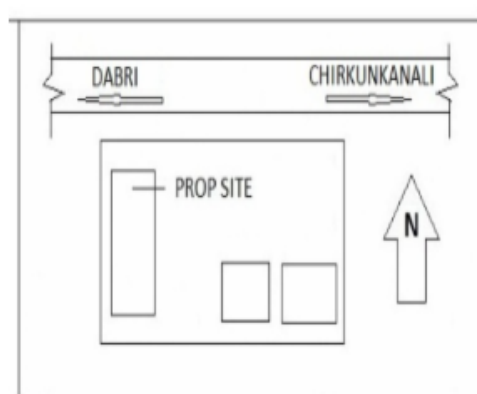

নির্বাচক নিবন্ধন আধিকারিকের স্বাক্ষর

Nazri Naksha

Google Map View

Polling Station Building Front View

Polling Station Front View

Cad View

Key MAP View

1 নাম : ধনীরানী গোপ স্বামীর নাম: জববর গোপ বাড়ির নং : n0001 বয়স : 52 লিঙ্গ : মহিলা ফটো উপলব্ধ	WB/36/246/261180	2 নাম : সহদেব গোপ পিতার নাম: পঞ্চানন গোপ বাড়ির নং : n0001 বয়স : 42 লিঙ্গ : পুরুষ ফটো উপলব্ধ	FSL2143402	3 নাম : যামিনী গোপ পিতার নাম: অরুণ গোপ বাড়ির নং : n0084 বয়স : 44 লিঙ্গ : পুরুষ ফটো উপলব্ধ	NVP0772848
4 নাম : চিরঞ্জীৎ গোপ পিতার নাম: নিমাই গোপ বাড়ির নং : n0007 বয়স : 29 লিঙ্গ : পুরুষ ফটো উপলব্ধ	NVP1723543	5 নাম : চায়নী গোপ স্বামীর নাম: নিমাই গোপ বাড়ির নং : n0007 বয়স : 52 লিঙ্গ : মহিলা ফটো উপলব্ধ	WB/36/246/261181	6 নাম : নিমাই গোপ পিতার নাম: করুণা গোপ বাড়ির নং : n0007 বয়স : 58 লিঙ্গ : পুরুষ ফটো উপলব্ধ	WB/36/246/261733
7 নাম : অশোক গোপ পিতার নাম: করুণা গোপ বাড়ির নং : n0007 বয়স : 61 লিঙ্গ : পুরুষ ফটো উপলব্ধ	WB/36/246/261503	8 নাম : দিলীপ গোপ পিতার নাম: অরুণ কুমার গোপ বাড়ির নং : n0003 বয়স : 41 লিঙ্গ : পুরুষ ফটো উপলব্ধ	NVP0772830	9 নাম : চপলা গোপ স্বামীর নাম: অরুণ গোপ বাড়ির নং : n0003 বয়স : 58 লিঙ্গ : মহিলা ফটো উপলব্ধ	FSL2725307
10 নাম : মমতা গোপ স্বামীর নাম: মহাদেব গোপ বাড়ির নং : n0003 বয়স : 46 লিঙ্গ : মহিলা ফটো উপলব্ধ	FSL1407592	11 নাম : মহাদেব গোপ পিতার নাম: পঞ্চানন গোপ বাড়ির নং : n0003 বয়স : 53 লিঙ্গ : পুরুষ ফটো উপলব্ধ	FSL0466706	12 নাম : দুলালী গোপ স্বামীর নাম: পঞ্চানন গোপ বাড়ির নং : n0003 বয়স : 69 লিঙ্গ : মহিলা ফটো উপলব্ধ	WB/36/246/261588
13 নাম : পাঁড় গোপ পিতার নাম: গুহিরাম গোপ বাড়ির নং : n0002 বয়স : 85 লিঙ্গ : পুরুষ ফটো উপলব্ধ	WB/36/246/261501	14 নাম : অজয় গোপ পিতার নাম: জববর গোপ বাড়ির নং : n0001 বয়স : 29 লিঙ্গ : পুরুষ ফটো উপলব্ধ	NVP1723485	15 নাম : বিদুলা গোপ স্বামীর নাম: সহদেব গোপ বাড়ির নং : n0001 বয়স : 39 লিঙ্গ : মহিলা ফটো উপলব্ধ	NVP0772954
16 নাম : নরেন্দ্রনাথ গোপ পিতার নাম: মহাদেব গোপ বাড়ির নং : এন০০০২ বয়স : 25 লিঙ্গ : পুরুষ ফটো উপলব্ধ	NVP1981497	17 নাম : জ্যোত্স্না গোপ স্বামীর নাম: অজয় গোপ বাড়ির নং : n0001 বয়স : 27 লিঙ্গ : মহিলা ফটো উপলব্ধ	NVP1960657	18 নাম : অর্চনা গোপ স্বামীর নাম: অশোক গোপ বাড়ির নং : n0007 বয়স : 55 লিঙ্গ : মহিলা ফটো উপলব্ধ	NVP2308690
19 নাম : পথিক কুমার গোপ পিতার নাম: মহাদেব গোপ বাড়ির নং : এন0003 বয়স : 24 লিঙ্গ : পুরুষ ফটো উপলব্ধ	NVP2394518	20 নাম : জববর গোপ পিতার নাম: তরনী গোপ বাড়ির নং : n0001 বয়স : 57 লিঙ্গ : পুরুষ ফটো উপলব্ধ	WB/36/246/261761	21 নাম : বিশ্বজিৎ গোপ পিতার নাম: জববর গোপ বাড়ির নং : N0001 বয়স : 27 লিঙ্গ : পুরুষ ফটো উপলব্ধ	NVP1876366
22 নাম : পূর্ণিমা গোপ স্বামীর নাম: বিশ্বজিৎ গোপ বাড়ির নং : এন0001 বয়স : 21 লিঙ্গ : মহিলা ফটো উপলব্ধ	NVP2436939	23 নাম : সোমনাথ গোপ পিতার নাম: সহদেব গোপ বাড়ির নং : এন0001 বয়স : 20 লিঙ্গ : পুরুষ ফটো উপলব্ধ	NVP2413680	24 নাম : বৃন্দা গোপ স্বামীর নাম: যামিনী গোপ বাড়ির নং : n0003 বয়স : 30 লিঙ্গ : মহিলা ফটো উপলব্ধ	NVP1810977
25 নাম : মমতা রাউত পিতার নাম: সত্যজিৎ রাউত বাড়ির নং : এন0003 বয়স : 20 লিঙ্গ : মহিলা ফটো উপলব্ধ	NVP2467934	26 নাম : কালাচাঁদ মাহাত পিতার নাম: সাহেব মাহাত বাড়ির নং : n0074 বয়স : 45 লিঙ্গ : পুরুষ ফটো উপলব্ধ	FSL1420421	27 নাম : শিবানী মাহাত স্বামীর নাম: ফটিক মাহাত বাড়ির নং : n0032 বয়স : 49 লিঙ্গ : মহিলা ফটো উপলব্ধ	FSL2825537
28 নাম : মিঠু মাহাত স্বামীর নাম: গৌর মাহাত বাড়ির নং : n0032 বয়স : 43 লিঙ্গ : মহিলা ফটো উপলব্ধ	FSL2825545	29 নাম : উর্মিলা মাহাত স্বামীর নাম: দীপক মাহাত বাড়ির নং : n0017 বয়স : 39 লিঙ্গ : মহিলা ফটো উপলব্ধ	FSL2988731	30 নাম : গোবিন্দ মাহাত পিতার নাম: সমির মাহাত বাড়ির নং : এন০০৭৩ বয়স : 25 লিঙ্গ : পুরুষ ফটো উপলব্ধ	NVP2010320