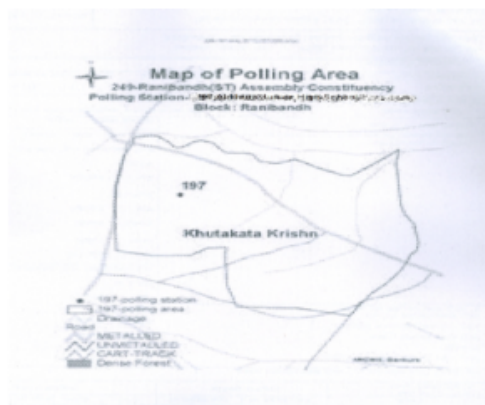

Nazri Naksha