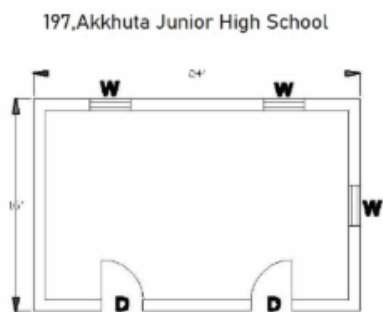

নির্বাচক নিবন্ধন আধিকারিকের স্বাক্ষর

Nazri Naksha

Google Map View

Polling Station Building Front View

Polling Station Front View

Cad View

Key MAP View

বিধানসভা নির্বাচনক্ষেত্রের নং, নাম : 249-রানীবাধ  
ভাগ নং, নাম : 1-খুটাকাটা কৃষ্ণনগর (পূর্ব)