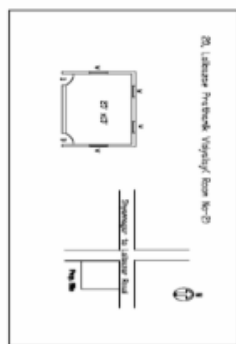

নির্বাচক নিবন্ধন আধিকারিকের স্বাক্ষর

Nazri Naksha

Google Map View

Polling Station Building Front View

Polling Station Front View

Cad View

Key MAP View

1 নাম : কল্যানী কর্মকার স্বামীর নাম: বংশী কর্মকার বাড়ির নং : n0037 বয়স : 72 লিঙ্গ : মহিলা ফটো উপলব্ধ	WB/36/247/144350	2 নাম : নেপূর কর্মকার পিতার নাম: স্বপন কর্মকার বাড়ির নং : n0036 বয়স : 38 লিঙ্গ : পুরুষ ফটো উপলব্ধ	NVP0078451	3 নাম : মাধবী কর্মকার স্বামীর নাম: মৃগাঙ্ক কর্মকার বাড়ির নং : n0035 বয়স : 67 লিঙ্গ : মহিলা ফটো উপলব্ধ	WB/36/247/144495
4 নাম : মমতা কর্মকার স্বামীর নাম: সুবলী কর্মকার বাড়ির নং : n0034 বয়স : 66 লিঙ্গ : মহিলা ফটো উপলব্ধ	NVP2463388	5 নাম : সৌরভ কর্মকার পিতার নাম: ভাস্কর কর্মকার বাড়ির নং : n0033 বয়স : 31 লিঙ্গ : পুরুষ ফটো উপলব্ধ	NVP1452960	6 নাম : শান্তি কর্মকার পিতার নাম: ভাস্কর কর্মকার বাড়ির নং : n0033 বয়স : 35 লিঙ্গ : পুরুষ ফটো উপলব্ধ	NVP1211655
7 নাম : জীবন কর্মকার পিতার নাম: ভাস্কর চন্দ্র কর্মকার বাড়ির নং : n0033 বয়স : 42 লিঙ্গ : পুরুষ ফটো উপলব্ধ	HWW1960368	8 নাম : মঞ্জুরানী কর্মকার স্বামীর নাম: ভাস্কর চন্দ্র কর্মকার বাড়ির নং : n0033 বয়স : 67 লিঙ্গ : মহিলা ফটো উপলব্ধ	WB/36/247/144496	9 নাম : ভাস্করচন্দ্র কর্মকার পিতার নাম: মদন মোহন কর্মকার বাড়ির নং : n0033 বয়স : 74 লিঙ্গ : পুরুষ ফটো উপলব্ধ	WB/36/247/144080
10 নাম : স্বরূনা কর্মকার স্বামীর নাম: মুরুলী কর্মকার বাড়ির নং : n0032 বয়স : 51 লিঙ্গ : মহিলা ফটো উপলব্ধ	HWW1377217	11 নাম : মুরুলী কর্মকার পিতার নাম: ভক্তদাস কর্মকার বাড়ির নং : n0032 বয়স : 58 লিঙ্গ : পুরুষ ফটো উপলব্ধ	HWW1959949	12 নাম : রেনুকা কর্মকার স্বামীর নাম: ভক্তদাস কর্মকার বাড়ির নং : n0032 বয়স : 81 লিঙ্গ : মহিলা ফটো উপলব্ধ	WB/36/247/144209
13 নাম : বাপী কর্মকার পিতার নাম: পরিতোষ কর্মকার বাড়ির নং : n0031 বয়স : 36 লিঙ্গ : পুরুষ ফটো উপলব্ধ	NVP0074948	14 নাম : মিঠু কর্মকার স্বামীর নাম: জীবন কর্মকার বাড়ির নং : n0031 বয়স : 43 লিঙ্গ : মহিলা ফটো উপলব্ধ	NVP1211325	15 নাম : জীবন কর্মকার পিতার নাম: পরিতোষ কর্মকার বাড়ির নং : n0031 বয়স : 46 লিঙ্গ : পুরুষ ফটো উপলব্ধ	HWW1377043
16 নাম : শ্রাবনী কর্মকার স্বামীর নাম: পার্থ কর্মকার বাড়ির নং : n0031 বয়স : 44 লিঙ্গ : মহিলা ফটো উপলব্ধ	HWW1959196	17 নাম : পার্থ কর্মকার পিতার নাম: পরিতোষ কর্মকার বাড়ির নং : n0031 বয়স : 55 লিঙ্গ : পুরুষ ফটো উপলব্ধ	HWW1377290	18 নাম : মীরা কর্মকার স্বামীর নাম: পরিতোষ কর্মকার বাড়ির নং : n0031 বয়স : 71 লিঙ্গ : মহিলা ফটো উপলব্ধ	WB/36/247/144314
19 নাম : লক্ষী কর্মকার স্বামীর নাম: রাধাদামোদর কর্মকার বাড়ির নং : n0030 বয়স : 36 লিঙ্গ : মহিলা ফটো উপলব্ধ	NVP1316173	20 নাম : রাধেশ্যাম কর্মকার পিতার নাম: নিরঞ্জন কর্মকার বাড়ির নং : n0030 বয়স : 38 লিঙ্গ : পুরুষ ফটো উপলব্ধ	HWW2587780	21 নাম : চন্দনা কর্মকার স্বামীর নাম: নিরঞ্জন কর্মকার বাড়ির নং : n0030 বয়স : 55 লিঙ্গ : মহিলা ফটো উপলব্ধ	WB/36/247/144373
22 নাম : নিরঞ্জন কর্মকার পিতার নাম: রামপদ কর্মকার বাড়ির নং : n0030 বয়স : 65 লিঙ্গ : পুরুষ ফটো উপলব্ধ	HWW1376342	23 নাম : লক্ষ্মী কর্মকার স্বামীর নাম: ফটিক কর্মকার বাড়ির নং : n0029 বয়স : 63 লিঙ্গ : মহিলা ফটো উপলব্ধ	WB/36/247/144344	24 নাম : চন্দন কর্মকার পিতার নাম: তপন কর্মকার বাড়ির নং : n0028 বয়স : 33 লিঙ্গ : পুরুষ ফটো উপলব্ধ	NVP1316116
25 নাম : প্রনতি কর্মকার স্বামীর নাম: তপন কর্মকার বাড়ির নং : n0028 বয়স : 57 লিঙ্গ : মহিলা ফটো উপলব্ধ	WB/36/247/144324	26 নাম : তপন কর্মকার পিতার নাম: আনন্দ কর্মকার বাড়ির নং : n0028 বয়স : 66 লিঙ্গ : পুরুষ ফটো উপলব্ধ	HWW1958941	27 নাম : জয়া কর্মকার স্বামীর নাম: সমীর কর্মকার বাড়ির নং : n0028 বয়স : 43 লিঙ্গ : মহিলা ফটো উপলব্ধ	NVP0073726
28 নাম : সমীর কর্মকার পিতার নাম: বারিক কর্মকার বাড়ির নং : n0028 বয়স : 46 লিঙ্গ : পুরুষ ফটো উপলব্ধ	HWW2544476	29 নাম : সবাসনা কর্মকার স্বামীর নাম: বারিক কর্মকার বাড়ির নং : n0028 বয়স : 63 লিঙ্গ : মহিলা ফটো উপলব্ধ	HWW2204550	30 নাম : বারিক কর্মকার পিতার নাম: আনন্দ কর্মকার বাড়ির নং : n0028 বয়স : 78 লিঙ্গ : পুরুষ ফটো উপলব্ধ	HWW2204543