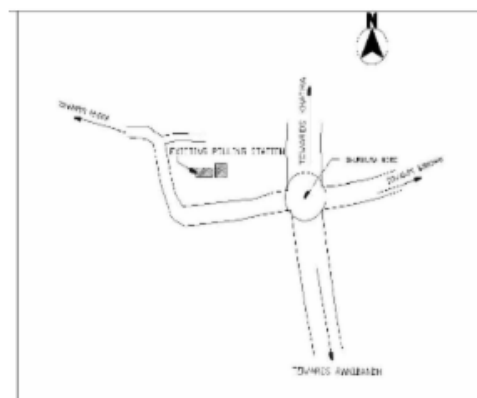

Key MAP View