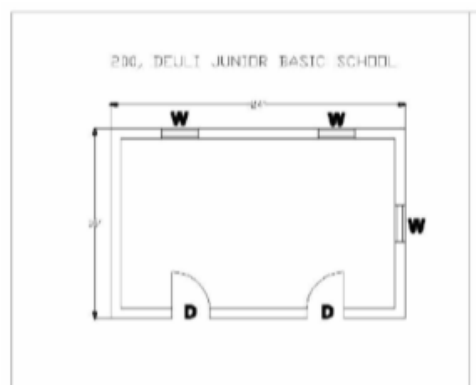

নির্বাচক নিবন্ধন আধিকারিকের স্বাক্ষর

Nazri Naksha

Google Map View

Polling Station Building Front View

Polling Station Front View

Cad View

Key MAP View

1 নাম : তনয় কর্মকার পিতার নাম: শ্যামল কর্মকার বাড়ির নং : N0007 বয়স : 27 লিঙ্গ : পুরুষ	NVP1876945 ফটো উপলব্ধ	2 নাম : উত্তম কর্মকার পিতার নাম: নিমাই কর্মকার বাড়ির নং : n0006 বয়স : 45 লিঙ্গ : পুরুষ	FSL2493815 ফটো উপলব্ধ	3 নাম : গঙ্গা কর্মকার স্বামীর নাম: উত্তম কর্মকার বাড়ির নং : n0006 বয়স : 36 লিঙ্গ : মহিলা	NVP1353689 ফটো উপলব্ধ
4 নাম : কৃষ্ণপদ কর্মকার পিতার নাম: বৃধু কর্মকার বাড়ির নং : n0007 বয়স : 87 লিঙ্গ : পুরুষ	WB/36/246/258337 ফটো উপলব্ধ	5 নাম : মালতী কর্মকার স্বামীর নাম: শ্যামল কর্মকার বাড়ির নং : n0007 বয়স : 58 লিঙ্গ : মহিলা	WB/36/246/258395 ফটো উপলব্ধ	6 নাম : রুমা কর্মকার পিতার নাম: শ্যামল কর্মকার বাড়ির নং : n0007 বয়স : 41 লিঙ্গ : মহিলা	NVP0798041 ফটো উপলব্ধ
7 নাম : সুশান্ত গরাই পিতার নাম: তপন গরাই বাড়ির নং : এন০০৫১ বয়স : 22 লিঙ্গ : পুরুষ	NVP2221075 ফটো উপলব্ধ	8 নাম : প্রশান্ত গরাই পিতার নাম: তপন গরাই বাড়ির নং : n0051 বয়স : 25 লিঙ্গ : পুরুষ	NVP2091403 ফটো উপলব্ধ	9 নাম : নিতাই গরাই পিতার নাম: তরুণ গরাই বাড়ির নং : এন০০৪৮ বয়স : 23 লিঙ্গ : পুরুষ	NVP2144491 ফটো উপলব্ধ
10 নাম : সৌমেন গরাই পিতার নাম: অজিত গরাই বাড়ির নং : এন০০৪৮ বয়স : 23 লিঙ্গ : পুরুষ	NVP2144525 ফটো উপলব্ধ	11 নাম : যামিনী গরাই পিতার নাম: মহেন্দ্র গরাই বাড়ির নং : n0046 বয়স : 60 লিঙ্গ : পুরুষ	NVP2048759 ফটো উপলব্ধ	12 নাম : মেনকা গরাই স্বামীর নাম: যামিনী গরাই বাড়ির নং : n0046 বয়স : 52 লিঙ্গ : মহিলা	WB/36/246/258163 ফটো উপলব্ধ
13 নাম : সুশান্ত গরাই পিতার নাম: যামিনী গরাই বাড়ির নং : n0046 বয়স : 34 লিঙ্গ : পুরুষ	NVP1353721 ফটো উপলব্ধ	14 নাম : বাসন্তী গরাই স্বামীর নাম: সুশান্ত গরাই বাড়ির নং : n0046 বয়স : 36 লিঙ্গ : মহিলা	NVP1628353 ফটো উপলব্ধ	15 নাম : খেতু গরাই স্বামীর নাম: অমল্যা গরাই বাড়ির নং : n0047 বয়স : 79 লিঙ্গ : মহিলা	WB/36/246/258389 ফটো উপলব্ধ
16 নাম : দুলাল গরাই পিতার নাম: অমল্যা গরাই বাড়ির নং : n0047 বয়স : 58 লিঙ্গ : পুরুষ	WB/36/246/258660 ফটো উপলব্ধ	17 নাম : বিজলা গরাই স্বামীর নাম: দুলাল গরাই বাড়ির নং : n0047 বয়স : 53 লিঙ্গ : মহিলা	WB/36/246/258295 ফটো উপলব্ধ	18 নাম : রাজীব গরাই পিতার নাম: দুলাল গরাই বাড়ির নং : n0138 বয়স : 34 লিঙ্গ : পুরুষ	NVP1278092 ফটো উপলব্ধ
19 নাম : বাদল গরাই পিতার নাম: অমল্যা গরাই বাড়ির নং : n0047 বয়স : 49 লিঙ্গ : পুরুষ	FSL2493872 ফটো উপলব্ধ	20 নাম : গায়ত্রী গরাই স্বামীর নাম: বাদল গরাই বাড়ির নং : n0047 বয়স : 42 লিঙ্গ : মহিলা	FSL2493880 ফটো উপলব্ধ	21 নাম : আনন্দ গরাই পিতার নাম: অমল্যা গরাই বাড়ির নং : n0047 বয়স : 43 লিঙ্গ : পুরুষ	FSL2493898 ফটো উপলব্ধ
22 নাম : চম্পাবতী গরাই স্বামীর নাম: আনন্দ গরাই বাড়ির নং : n0138 বয়স : 35 লিঙ্গ : মহিলা	NVP1278084 ফটো উপলব্ধ	23 নাম : রাণী গরাই স্বামীর নাম: মহেন্দ্র গরাই বাড়ির নং : n0048 বয়স : 85 লিঙ্গ : মহিলা	WB/36/246/258166 ফটো উপলব্ধ	24 নাম : অজিত গরাই পিতার নাম: মহেন্দ্র গরাই বাড়ির নং : n0048 বয়স : 54 লিঙ্গ : পুরুষ	WB/36/246/258726 ফটো উপলব্ধ
25 নাম : শোভারানী গরাই স্বামীর নাম: অজিত গরাই বাড়ির নং : n0048 বয়স : 43 লিঙ্গ : মহিলা	FSL2493864 ফটো উপলব্ধ	26 নাম : চিন্ময়ী গরাই স্বামীর নাম: শুকদেব গরাই বাড়ির নং : n0048 বয়স : 41 লিঙ্গ : মহিলা	NVP0798157 ফটো উপলব্ধ	27 নাম : সুমিত্রা গরাই স্বামীর নাম: কল্প গরাই বাড়ির নং : n0057 বয়স : 49 লিঙ্গ : মহিলা	FSL2493955 ফটো উপলব্ধ
28 নাম : কল্প গরাই পিতার নাম: মহেন্দ্র গরাই বাড়ির নং : n0057 বয়স : 55 লিঙ্গ : পুরুষ	WB/36/246/258570 ফটো উপলব্ধ	29 নাম : কল্পনা গরাই স্বামীর নাম: বিদ্যুত গরাই বাড়ির নং : n0051 বয়স : 43 লিঙ্গ : মহিলা	FSL2493948 ফটো উপলব্ধ	30 নাম : অনাথ গরাই পিতার নাম: দেবেন্দ্র গরাই বাড়ির নং : n0051 বয়স : 47 লিঙ্গ : পুরুষ	FSL1423110 ফটো উপলব্ধ