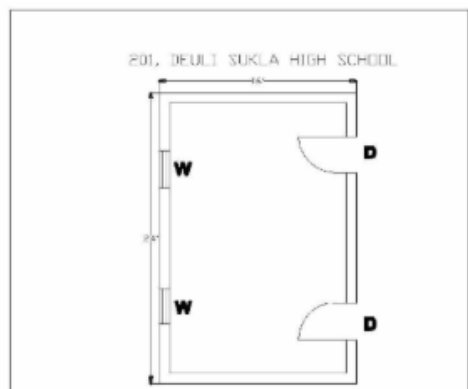

নির্বাচক নিবন্ধন আধিকারিকের স্বাক্ষর

Nazri Naksha

Google Map View

Polling Station Building Front View

Polling Station Front View

Cad View

Key MAP View

1 নাম : শর্মিলা হেমব্রম(কিস্কু) স্বামীর নাম: বিশ্বনাথ কিস্কু বাড়ির নং : n0006 বয়স : 48 লিঙ্গ : মহিলা	NVP1517150 ফটো উপলব্ধ	2 নাম : বিশ্বনাথ কিস্কু পিতার নাম: মদনচন্দ্র কিস্কু বাড়ির নং : n0006 বয়স : 59 লিঙ্গ : পুরুষ	NVP1353853 ফটো উপলব্ধ	3 নাম : সঞ্জিত কুমার চেল পিতার নাম: বিজয় চেল বাড়ির নং : n0044 বয়স : 43 লিঙ্গ : পুরুষ	FSL2725042 ফটো উপলব্ধ
4 নাম : বনশ্রী চেল স্বামীর নাম: সত্যজিত চেল বাড়ির নং : n0001 বয়স : 33 লিঙ্গ : মহিলা	NVP1416064 ফটো উপলব্ধ	5 নাম : সত্যজিৎ চেল পিতার নাম: সুভাষ চেল বাড়ির নং : n0001 বয়স : 37 লিঙ্গ : পুরুষ	FSL2941441 ফটো উপলব্ধ	6 নাম : সুভাষ চন্দ্র চেল পিতার নাম: মোহর চেল বাড়ির নং : n0001 বয়স : 76 লিঙ্গ : পুরুষ	WB/36/246/258085 ফটো উপলব্ধ
7 নাম : নমিতা দাস স্বামীর নাম: প্রসন্ন দাস বাড়ির নং : n0032 বয়স : 35 লিঙ্গ : মহিলা	NVP1517168 ফটো উপলব্ধ	8 নাম : প্রসন্ন দাস মায়ের নাম: সরস্বতী দাস বাড়ির নং : n0032 বয়স : 39 লিঙ্গ : পুরুষ	NVP1517176 ফটো উপলব্ধ	9 নাম : সরস্বতী দাস স্বামীর নাম: শিব দাস বাড়ির নং : n0032 বয়স : 73 লিঙ্গ : মহিলা	WB/36/246/258081 ফটো উপলব্ধ
10 নাম : সোমনাথ দাস পিতার নাম: বাসুদেব দাস বাড়ির নং : 0032 বয়স : 27 লিঙ্গ : পুরুষ	NVP1877208 ফটো উপলব্ধ	11 নাম : সম্পা দাস স্বামীর নাম: সোমনাথ দাস বাড়ির নং : এন০০৩২ বয়স : 25 লিঙ্গ : মহিলা	RNG2042075 ফটো উপলব্ধ	12 নাম : কাজল মূর্মু স্বামীর নাম: নির্মল মূর্মু বাড়ির নং : n0022 বয়স : 53 লিঙ্গ : মহিলা	WB/36/246/258891 ফটো উপলব্ধ
13 নাম : ফুলমণী মূর্মু স্বামীর নাম: কাল মূর্মু বাড়ির নং : n0022 বয়স : 86 লিঙ্গ : মহিলা	WB/36/246/258259 ফটো উপলব্ধ	14 নাম : মামনি হেহ্নম মূর্মু স্বামীর নাম: সলিল মূর্মু বাড়ির নং : এন০০৪৩ বয়স : 23 লিঙ্গ : মহিলা	NVP2344026 ফটো উপলব্ধ	15 নাম : পয়রানী মূর্মু স্বামীর নাম: শ্যামাপদ মূর্মু বাড়ির নং : এন০০২২ বয়স : 28 লিঙ্গ : মহিলা	NVP1838952 ফটো উপলব্ধ
16 নাম : রজনী মূর্মু স্বামীর নাম: মন্থাথ মূর্মু বাড়ির নং : n0022 বয়স : 43 লিঙ্গ : মহিলা	FSL2143022 ফটো উপলব্ধ	17 নাম : মন্থাথ মূর্মু পিতার নাম: কাল মূর্মু বাড়ির নং : n0022 বয়স : 52 লিঙ্গ : পুরুষ	WB/36/246/258737 ফটো উপলব্ধ	18 নাম : বিমলা মূর্মু স্বামীর নাম: সুশীল মূর্মু বাড়ির নং : n0023 বয়স : 40 লিঙ্গ : মহিলা	NVP1517192 ফটো উপলব্ধ
19 নাম : সজিত মূর্মু পিতার নাম: উপেন মূর্মু বাড়ির নং : এন০০১০ বয়স : 26 লিঙ্গ : পুরুষ	NVP2151652 ফটো উপলব্ধ	20 নাম : অশ্বিনী মূর্মু পিতার নাম: বিশ্বনাথ মূর্মু বাড়ির নং : n0011 বয়স : 25 লিঙ্গ : পুরুষ	NVP2091650 ফটো উপলব্ধ	21 নাম : সুশীল মূর্মু পিতার নাম: সুরেন্দ্র মূর্মু বাড়ির নং : n0023 বয়স : 43 লিঙ্গ : পুরুষ	FSL2495539 ফটো উপলব্ধ
22 নাম : উমাপদ মূর্মু পিতার নাম: নির্মল মূর্মু বাড়ির নং : n0022 বয়স : 31 লিঙ্গ : পুরুষ	NVP1725688 ফটো উপলব্ধ	23 নাম : শ্যামাপদ মূর্মু পিতার নাম: নির্মল মূর্মু বাড়ির নং : n0022 বয়স : 33 লিঙ্গ : পুরুষ	NVP1416031 ফটো উপলব্ধ	24 নাম : সঞ্জিতা মূর্মু পিতার নাম: বিশ্বনাথ মূর্মু বাড়ির নং : n0011 বয়স : 30 লিঙ্গ : মহিলা	NVP1752906 ফটো উপলব্ধ
25 নাম : পানমনি মূর্মু স্বামীর নাম: বিশ্বনাথ মূর্মু বাড়ির নং : n0011 বয়স : 56 লিঙ্গ : মহিলা	WB/36/246/258237 ফটো উপলব্ধ	26 নাম : বিশ্বনাথ মূর্মু পিতার নাম: বৈদ্যনাথ মূর্মু বাড়ির নং : n0011 বয়স : 61 লিঙ্গ : পুরুষ	WB/36/246/258875 ফটো উপলব্ধ	27 নাম : সলিল মূর্মু পিতার নাম: উপেন মূর্মু বাড়ির নং : n0010 বয়স : 32 লিঙ্গ : পুরুষ	NVP1517234 ফটো উপলব্ধ
28 নাম : সরস্বতী মূর্মু স্বামীর নাম: উপেন মূর্মু বাড়ির নং : n0010 বয়স : 61 লিঙ্গ : মহিলা	WB/36/246/258231 ফটো উপলব্ধ	29 নাম : উপেন মূর্মু পিতার নাম: বৈদ্যনাথ মূর্মু বাড়ির নং : n0010 বয়স : 66 লিঙ্গ : পুরুষ	WB/36/246/258246 ফটো উপলব্ধ	30 নাম : সারনা মূর্মু মায়ের নাম: শান্তি মূর্মু বাড়ির নং : এন০১২ বয়স : 22 লিঙ্গ : মহিলা	NVP2344224 ফটো উপলব্ধ