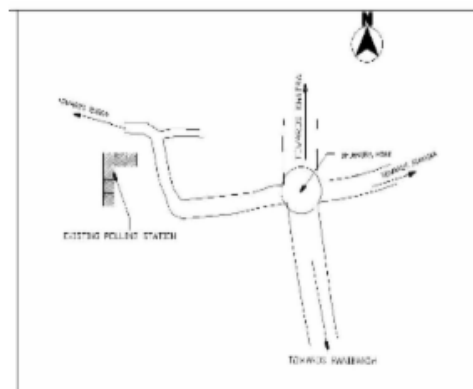

Cad View

Key MAP View