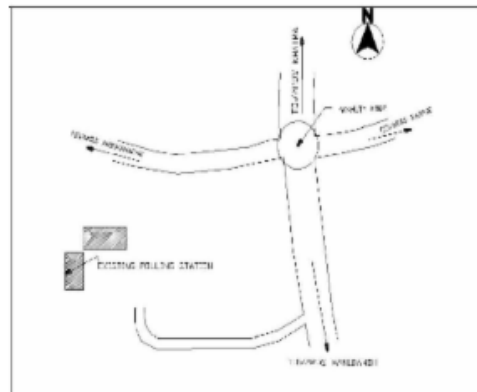

Key MAP View