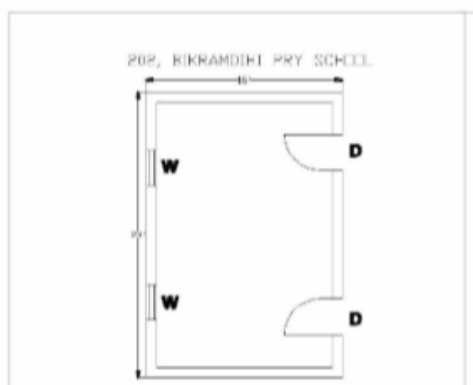

নির্বাচক নিবন্ধন আধিকারিকের স্বাক্ষর

Nazri Naksha

Google Map View

Polling Station Building Front View

Polling Station Front View

Cad View

Key MAP View

1 নাম : চিত্ত কর্মকার পিতার নাম: অমল্য কর্মকার বাড়ির নং : n0004 বয়স : 66 লিঙ্গ : পুরুষ ফটো উপলব্ধ	WB/36/246/444551	2 নাম : খান্দি কর্মকার স্বামীর নাম: চিত্ত কর্মকার বাড়ির নং : n0004 বয়স : 61 লিঙ্গ : মহিলা ফটো উপলব্ধ	WB/36/246/444526	3 নাম : প্রহ্লাদ কর্মকার পিতার নাম: বুদ্ধদেব কর্মকার বাড়ির নং : n0080 বয়স : 29 লিঙ্গ : পুরুষ ফটো উপলব্ধ	NVP1812320
4 নাম : বাবলু কর্মকার পিতার নাম: শিশির কর্মকার বাড়ির নং : n0043 বয়স : 29 লিঙ্গ : পুরুষ ফটো উপলব্ধ	NVP1812254	5 নাম : শিবানী কর্মকার স্বামীর নাম: বিপদতারন কর্মকার বাড়ির নং : n0048 বয়স : 30 লিঙ্গ : মহিলা ফটো উপলব্ধ	NVP1812197	6 নাম : উত্তরা কর্মকার স্বামীর নাম: তপন কর্মকার বাড়ির নং : n0004 বয়স : 34 লিঙ্গ : মহিলা ফটো উপলব্ধ	NVP1517531
7 নাম : তপন কর্মকার পিতার নাম: চিত্ত কর্মকার বাড়ির নং : n0004 বয়স : 33 লিঙ্গ : পুরুষ ফটো উপলব্ধ	NVP1354067	8 নাম : শকুন্তলা কর্মকার স্বামীর নাম: ধরনী কর্মকার বাড়ির নং : n0043 বয়স : 46 লিঙ্গ : মহিলা ফটো উপলব্ধ	FSL1377159	9 নাম : অলকা কর্মকার পিতার নাম: শিশির কর্মকার বাড়ির নং : n0043 বয়স : 30 লিঙ্গ : মহিলা ফটো উপলব্ধ	NVP1725878
10 নাম : ফুলকি কর্মকার স্বামীর নাম: শিশির কর্মকার বাড়ির নং : n0043 বয়স : 52 লিঙ্গ : মহিলা ফটো উপলব্ধ	WB/36/246/444582	11 নাম : শিশির কর্মকার পিতার নাম: ভুবন কর্মকার বাড়ির নং : n0043 বয়স : 57 লিঙ্গ : পুরুষ ফটো উপলব্ধ	FSL2894699	12 নাম : শ্যামল কর্মকার পিতার নাম: নিখিল কর্মকার বাড়ির নং : n0039 বয়স : 29 লিঙ্গ : পুরুষ ফটো উপলব্ধ	NVP1725803
13 নাম : প্রশান্ত কর্মকার পিতার নাম: নিখিল কর্মকার বাড়ির নং : n0039 বয়স : 34 লিঙ্গ : পুরুষ ফটো উপলব্ধ	NVP1278548	14 নাম : অষ্টমী কর্মকার স্বামীর নাম: নিখিল কর্মকার বাড়ির নং : n0039 বয়স : 56 লিঙ্গ : মহিলা ফটো উপলব্ধ	WB/36/246/444477	15 নাম : নিখিল কর্মকার পিতার নাম: বিহারী কর্মকার বাড়ির নং : n0039 বয়স : 57 লিঙ্গ : পুরুষ ফটো উপলব্ধ	NVP2045078
16 নাম : বাসন্তী কর্মকার স্বামীর নাম: গণেশ কর্মকার বাড়ির নং : n0036 বয়স : 46 লিঙ্গ : মহিলা ফটো উপলব্ধ	FSL1377142	17 নাম : গণেশ কর্মকার পিতার নাম: রতি কর্মকার বাড়ির নং : n0036 বয়স : 52 লিঙ্গ : পুরুষ ফটো উপলব্ধ	WB/36/246/444015	18 নাম : সন্তোষ কর্মকার পিতার নাম: রাধু কর্মকার বাড়ির নং : n0022 বয়স : 43 লিঙ্গ : পুরুষ ফটো উপলব্ধ	FSL2894749
19 নাম : সঞ্জয় কর্মকার পিতার নাম: রাধু কর্মকার বাড়ির নং : n0022 বয়স : 43 লিঙ্গ : পুরুষ ফটো উপলব্ধ	FSL2894731	20 নাম : চঞ্চলা কর্মকার স্বামীর নাম: পরমেশ্বর কর্মকার বাড়ির নং : n0021 বয়স : 46 লিঙ্গ : মহিলা ফটো উপলব্ধ	FSL1377209	21 নাম : পরমেশ্বর কর্মকার পিতার নাম: সুরেন্দ্র কর্মকার বাড়ির নং : n0021 বয়স : 54 লিঙ্গ : পুরুষ ফটো উপলব্ধ	WB/36/246/444068
22 নাম : সুশান্ত কর্মকার পিতার নাম: তুলসী চরন কর্মকার বাড়ির নং : n0020 বয়স : 32 লিঙ্গ : পুরুষ ফটো উপলব্ধ	NVP1416171	23 নাম : সরোজ টুডু পিতার নাম: শরৎ কুমার টুডু বাড়ির নং : n0020 বয়স : 37 লিঙ্গ : পুরুষ ফটো উপলব্ধ	NVP1278787	24 নাম : তুলসী কর্মকার পিতার নাম: পার্বতী কর্মকার বাড়ির নং : n0020 বয়স : 62 লিঙ্গ : পুরুষ ফটো উপলব্ধ	NVP2399988
25 নাম : কল্যাণী কর্মকার স্বামীর নাম: চন্ডি কর্মকার বাড়ির নং : n0019 বয়স : 46 লিঙ্গ : মহিলা ফটো উপলব্ধ	FSL1423946	26 নাম : চন্ডি কর্মকার পিতার নাম: পার্বতী কর্মকার বাড়ির নং : n0019 বয়স : 50 লিঙ্গ : পুরুষ ফটো উপলব্ধ	WB/36/246/444497	27 নাম : কমলা কর্মকার স্বামীর নাম: পার্বতী কর্মকার বাড়ির নং : n0019 বয়স : 81 লিঙ্গ : মহিলা ফটো উপলব্ধ	WB/36/246/444021
28 নাম : মানিক কর্মকার পিতার নাম: রাখাল কর্মকার বাড়ির নং : n0018 বয়স : 56 লিঙ্গ : পুরুষ ফটো উপলব্ধ	WB/36/246/444145	29 নাম : সুন্দরী কর্মকার স্বামীর নাম: মানিক কর্মকার বাড়ির নং : n0018 বয়স : 45 লিঙ্গ : মহিলা ফটো উপলব্ধ	NVP2244226	30 নাম : মালু কর্মকার স্বামীর নাম: আদিত্য কর্মকার বাড়ির নং : n0017 বয়স : 50 লিঙ্গ : মহিলা ফটো উপলব্ধ	WB/36/246/444481