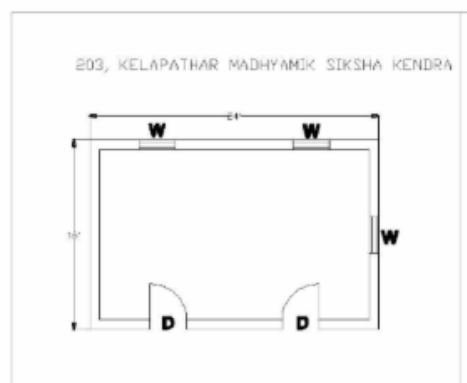

নির্বাচক নিবন্ধন আধিকারিকের স্বাক্ষর

Nazri Naksha

Google Map View

Polling Station Building Front View

Polling Station Front View

Cad View

Key MAP View

বিধানসভা নির্বাচনক্ষেত্রের নং, নাম : 249-রানীবাধ
ভাগ নং, নাম : 1-কেলিয়াপাথর