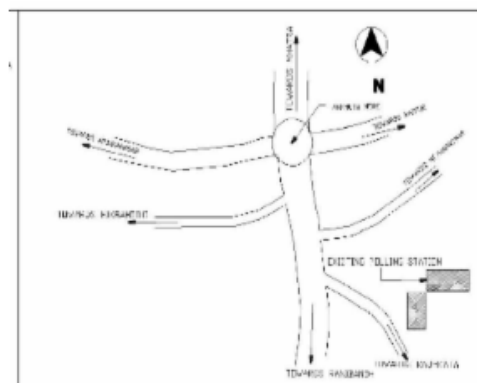

নির্বাচক নিবন্ধন আধিকারিকের স্বাক্ষর

Nazri Naksha

Google Map View

Polling Station Building Front View

Polling Station Front View

Cad View

Key MAP View

বিধানসভা নির্বাচনক্ষেত্রের নং, নাম : 249-রানীবাধ
ভাগ নং, নাম : 1-কেলিয়াপাথর