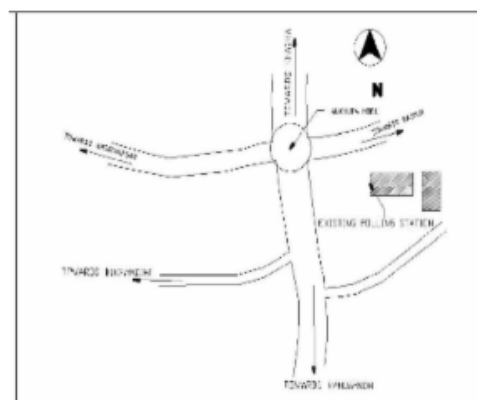

Key MAP View