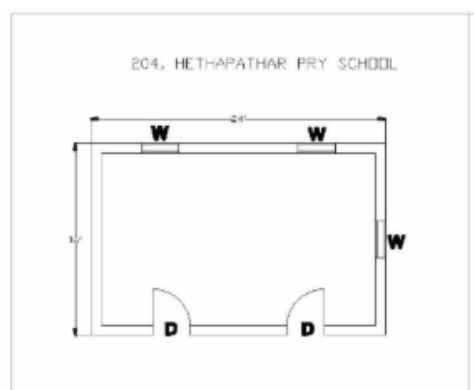

নির্বাচক নিবন্ধন আধিকারিকের স্বাক্ষর

Nazri Naksha

Google Map View

Polling Station Building Front View

Polling Station Front View

Cad View

Key MAP View

1 নাম : আরতি মাহাত স্বামীর নাম: সুভাষ মাহাত বাড়ির নং : n0113 বয়স : 35 লিঙ্গ : মহিলা	NVP1629294 ফটো উপলব্ধ	2 নাম : সুনিতা কজুর মাহাত স্বামীর নাম: নিবারন মাহাত বাড়ির নং : n0113 বয়স : 47 লিঙ্গ : মহিলা	NVP1444454 ফটো উপলব্ধ	3 নাম : সুভাষ মাহাত পিতার নাম: নরোত্তম মাহাত বাড়ির নং : n0113 বয়স : 38 লিঙ্গ : পুরুষ	NVP1354489 ফটো উপলব্ধ
4 নাম : গঙ্গা কর্মকার স্বামীর নাম: দুর্গাদাস কর্মকার বাড়ির নং : n0003 বয়স : 28 লিঙ্গ : মহিলা	NVP1812585 ফটো উপলব্ধ	5 নাম : নিমাই কর্মকার পিতার নাম: পঞ্চানন কর্মকার বাড়ির নং : n0010 বয়স : 58 লিঙ্গ : পুরুষ	NVP1354448 ফটো উপলব্ধ	6 নাম : পঙ্কজ কর্মকার পিতার নাম: মিলন কর্মকার বাড়ির নং : n0010 বয়স : 35 লিঙ্গ : পুরুষ	NVP1185842 ফটো উপলব্ধ
7 নাম : আরতী কর্মকার স্বামীর নাম: মিলন কর্মকার বাড়ির নং : n0010 বয়স : 56 লিঙ্গ : মহিলা	WB/36/246/459365 ফটো উপলব্ধ	8 নাম : মিলন কর্মকার পিতার নাম: পঞ্চানন কর্মকার বাড়ির নং : n0010 বয়স : 66 লিঙ্গ : পুরুষ	WB/36/246/459366 ফটো উপলব্ধ	9 নাম : রেখা কর্মকার স্বামীর নাম: গুরুপদ কর্মকার বাড়ির নং : n0010 বয়স : 40 লিঙ্গ : মহিলা	FSL2635894 ফটো উপলব্ধ
10 নাম : গুরুপদ কর্মকার পিতার নাম: নিরঞ্জন কর্মকার বাড়ির নং : n0010 বয়স : 44 লিঙ্গ : পুরুষ	FSL2754174 ফটো উপলব্ধ	11 নাম : অঞ্জনা কর্মকার স্বামীর নাম: নিরঞ্জন কর্মকার বাড়ির নং : n0010 বয়স : 63 লিঙ্গ : মহিলা	WB/36/246/459363 ফটো উপলব্ধ	12 নাম : নিরঞ্জন কর্মকার পিতার নাম: পঞ্চানন কর্মকার বাড়ির নং : n0010 বয়স : 72 লিঙ্গ : পুরুষ	WB/36/246/459310 ফটো উপলব্ধ
13 নাম : মঙ্গলা রুইদাস স্বামীর নাম: ফটিক রুইদাস বাড়ির নং : n0003 বয়স : 30 লিঙ্গ : মহিলা	NVP1726306 ফটো উপলব্ধ	14 নাম : ফটিক রুইদাস পিতার নাম: ধনঞ্জয় রুইদাস বাড়ির নং : n0003 বয়স : 33 লিঙ্গ : পুরুষ	NVP1354398 ফটো উপলব্ধ	15 নাম : আস্তিক কুমার কর্মকার পিতার নাম: সৃজন কর্মকার বাড়ির নং : n0003 বয়স : 39 লিঙ্গ : পুরুষ	FSL2957496 ফটো উপলব্ধ
16 নাম : কিয়ান কর্মকার পিতার নাম: মিলন কর্মকার বাড়ির নং : n0010 বয়স : 28 লিঙ্গ : পুরুষ	NVP1877547 ফটো উপলব্ধ	17 নাম : সৃজন কর্মকার পিতার নাম: বন্ধু কর্মকার বাড়ির নং : n0003 বয়স : 71 লিঙ্গ : পুরুষ	WB/36/246/459584 ফটো উপলব্ধ	18 নাম : মমতা কর্মকার স্বামীর নাম: সৃজন কর্মকার বাড়ির নং : n0003 বয়স : 55 লিঙ্গ : মহিলা	NVP2046118 ফটো উপলব্ধ
19 নাম : দুর্গাদাস কর্মকার পিতার নাম: সৃজন কর্মকার বাড়ির নং : n0003 বয়স : 37 লিঙ্গ : পুরুষ	FSL2635902 ফটো উপলব্ধ	20 নাম : বিশুজিৎ কর্মকার পিতার নাম: নিমাই কর্মকার বাড়ির নং : এণ০০১০ বয়স : 22 লিঙ্গ : পুরুষ	NVP2276608 ফটো উপলব্ধ	21 নাম : নিয়তি কর্মকার স্বামীর নাম: নিমাই কর্মকার বাড়ির নং : n0010 বয়স : 51 লিঙ্গ : মহিলা	NVP1354455 ফটো উপলব্ধ
22 নাম : অভিজিৎ কর্মকার পিতার নাম: নিমাই কর্মকার বাড়ির নং : এন0010 বয়স : 21 লিঙ্গ : পুরুষ	NVP2395366 ফটো উপলব্ধ	23 নাম : গোপী কর্মকার পিতার নাম: মিলন কর্মকার বাড়ির নং : n0010 বয়স : 28 লিঙ্গ : পুরুষ	NVP1899087 ফটো উপলব্ধ	24 নাম : বন্দনা কর্মকার স্বামীর নাম: পঙ্কজ কর্মকার বাড়ির নং : n0010 বয়স : 26 লিঙ্গ : মহিলা	NVP2102200 ফটো উপলব্ধ
25 নাম : সমীর গরাই পিতার নাম: স্বপন গরাই বাড়ির নং : n0028 বয়স : 26 লিঙ্গ : পুরুষ	NVP1950427 ফটো উপলব্ধ	26 নাম : আকাশ গরাই পিতার নাম: শম্ভুনাথ গরাই বাড়ির নং : এন0034 বয়স : 20 লিঙ্গ : পুরুষ	NVP2395416 ফটো উপলব্ধ	27 নাম : কৃষ্ণপদ গরাই পিতার নাম: শুকদেব গরাই বাড়ির নং : n0028 বয়স : 46 লিঙ্গ : পুরুষ	FSL2635936 ফটো উপলব্ধ
28 নাম : সোনালী গরাই স্বামীর নাম: কৃষ্ণপদ গরাই বাড়ির নং : n0028 বয়স : 42 লিঙ্গ : মহিলা	FSL2635944 ফটো উপলব্ধ	29 নাম : আস্তিক গরাই পিতার নাম: কৃষ্ণপদ গরাই বাড়ির নং : এণ০০২৮ বয়স : 22 লিঙ্গ : পুরুষ	NVP2276178 ফটো উপলব্ধ	30 নাম : মালা গরাই স্বামীর নাম: সুভাষ গরাই বাড়ির নং : n0030 বয়স : 29 লিঙ্গ : মহিলা	NVP1705243 ফটো উপলব্ধ