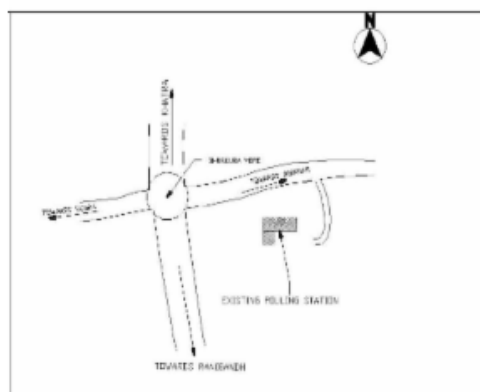

Key MAP View