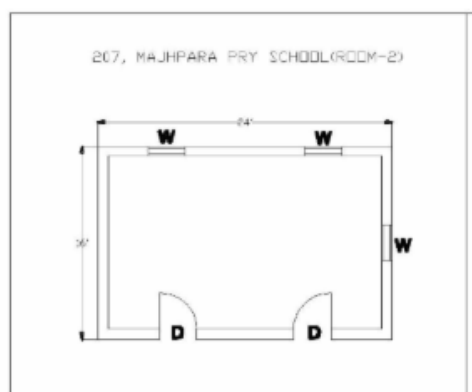

নির্বাচক নিবন্ধন আধিকারিকের স্বাক্ষর

Nazri Naksha

Google Map View

Polling Station Building Front View

Polling Station Front View

Cad View

Key MAP View

1	WB/36/246/462222	নাম : সন্তোষ কর্মকার পিতার নাম: ভোলানাথ কর্মকার বাড়ির নং : n0027 বয়স : 63 লিঙ্গ : পুরুষ	ফটো উপলব্ধ	2	WB/36/246/462293	নাম : অচিন্ত কর্মকার পিতার নাম: বাসুদেব কর্মকার বাড়ির নং : n0039 বয়স : 48 লিঙ্গ : পুরুষ	ফটো উপলব্ধ	3	FSL0735621	নাম : বাসুদেব কর্মকার পিতার নাম: শম্ভু কর্মকার বাড়ির নং : n0039 বয়স : 75 লিঙ্গ : পুরুষ	ফটো উপলব্ধ
4	WB/36/246/462257	নাম : সুমিত্রা কর্মকার স্বামীর নাম: বাসুদেব কর্মকার বাড়ির নং : n0039 বয়স : 65 লিঙ্গ : মহিলা	ফটো উপলব্ধ	5	FSL3004389	নাম : যমুনা কর্মকার স্বামীর নাম: অচিন্ত কর্মকার বাড়ির নং : n0039 বয়স : 38 লিঙ্গ : মহিলা	ফটো উপলব্ধ	6	FSL2958601	নাম : সুশান্ত কর্মকার পিতার নাম: বাসুদেব কর্মকার বাড়ির নং : n0039 বয়স : 38 লিঙ্গ : পুরুষ	ফটো উপলব্ধ
7	FSL1423078	নাম : প্রশান্ত কর্মকার পিতার নাম: বাসুদেব কর্মকার বাড়ির নং : n0039 বয়স : 40 লিঙ্গ : পুরুষ	ফটো উপলব্ধ	8	WB/36/246/462221	নাম : সঙ্গীতা কর্মকার স্বামীর নাম: সন্তোষ কর্মকার বাড়ির নং : n0027 বয়স : 53 লিঙ্গ : মহিলা	ফটো উপলব্ধ	9	NVP2400364	নাম : চন্দনা কর্মকার স্বামীর নাম: চৈতন কর্মকার বাড়ির নং : n0027 বয়স : 54 লিঙ্গ : মহিলা	ফটো উপলব্ধ
10	NVP1355171	নাম : ভক্তরঞ্জন কর্মকার পিতার নাম: চৈতন কর্মকার বাড়ির নং : n0027 বয়স : 35 লিঙ্গ : পুরুষ	ফটো উপলব্ধ	11	NVP1355130	নাম : প্রহ্লাদ কর্মকার পিতার নাম: চৈতন কর্মকার বাড়ির নং : n0027 বয়স : 34 লিঙ্গ : পুরুষ	ফটো উপলব্ধ	12	FSL2636843	নাম : রেবতী কর্মকার স্বামীর নাম: নিতাই কর্মকার বাড়ির নং : n0027 বয়স : 42 লিঙ্গ : মহিলা	ফটো উপলব্ধ
13	NVP2179737	নাম : সেফালী কর্মকার স্বামীর নাম: ভক্তরঞ্জন কর্মকার বাড়ির নং : এন০০২৭ বয়স : 25 লিঙ্গ : মহিলা	ফটো উপলব্ধ	14	NVP2314102	নাম : মৌসুমী কর্মকার স্বামীর নাম: পূর্ণচন্দ্র কর্মকার বাড়ির নং : এন০০২৭ বয়স : 22 লিঙ্গ : মহিলা	ফটো উপলব্ধ	15	NVP1877935	নাম : পূর্ণচন্দ্র কর্মকার পিতার নাম: সন্তোষ কর্মকার বাড়ির নং : n0027 বয়স : 27 লিঙ্গ : পুরুষ	ফটো উপলব্ধ
16	NVP2021202	নাম : লক্ষ্মী কর্মকার স্বামীর নাম: প্রশান্ত কর্মকার বাড়ির নং : এন০০৩৯ বয়স : 28 লিঙ্গ : মহিলা	ফটো উপলব্ধ	17	WB/36/246/462199	নাম : আহলাদী কিস্কু স্বামীর নাম: কৃষ্ণপদ কিস্কু বাড়ির নং : n0120 বয়স : 65 লিঙ্গ : মহিলা	ফটো উপলব্ধ	18	NVP2105534	নাম : সুকুমার কিস্কু পিতার নাম: সুনীল কিস্কু বাড়ির নং : n0001 বয়স : 25 লিঙ্গ : পুরুষ	ফটো উপলব্ধ
19	NVP2105583	নাম : মন্দিরা কিস্কু স্বামীর নাম: সুকুমার কিস্কু বাড়ির নং : n0001 বয়স : 25 লিঙ্গ : মহিলা	ফটো উপলব্ধ	20	WB/36/246/462277	নাম : পানসুরী কিস্কু পিতার নাম: নারান কিস্কু বাড়ির নং : n0001 বয়স : 67 লিঙ্গ : মহিলা	ফটো উপলব্ধ	21	FSL2897312	নাম : সুনীল কিস্কু পিতার নাম: নারান কিস্কু বাড়ির নং : n0001 বয়স : 54 লিঙ্গ : পুরুষ	ফটো উপলব্ধ
22	FSL2958619	নাম : সুশীল কিস্কু পিতার নাম: নারান কিস্কু বাড়ির নং : n0001 বয়স : 38 লিঙ্গ : পুরুষ	ফটো উপলব্ধ	23	NVP1519073	নাম : গুরুমনি কিস্কু অন্যান্য: পানসুরি কিস্কু বাড়ির নং : n0001 বয়স : 58 লিঙ্গ : মহিলা	ফটো উপলব্ধ	24	WB/36/246/462457	নাম : রেবতী কিস্কু স্বামীর নাম: সুনীল কিস্কু বাড়ির নং : n0001 বয়স : 49 লিঙ্গ : মহিলা	ফটো উপলব্ধ
25	NVP1630052	নাম : মেনকা কিস্কু(মুর্মা) স্বামীর নাম: মন্তেশ্বর কিস্কু বাড়ির নং : n0120 বয়স : 34 লিঙ্গ : মহিলা	ফটো উপলব্ধ	26	NVP1280189	নাম : মন্তেশ্বর কিস্কু পিতার নাম: কৃষ্ণপদ কিস্কু বাড়ির নং : n0120 বয়স : 37 লিঙ্গ : পুরুষ	ফটো উপলব্ধ	27	NVP1963354	নাম : অক্ষয় কিস্কু পিতার নাম: সুনীল কিস্কু বাড়ির নং : n0001 বয়স : 26 লিঙ্গ : পুরুষ	ফটো উপলব্ধ
28	WB/36/246/237516	নাম : কৌশল্যা মাহালী স্বামীর নাম: বিনোদ মাহালী বাড়ির নং : এন০০০১ বয়স : 59 লিঙ্গ : মহিলা	ফটো উপলব্ধ	29	NVP1280882	নাম : মালিনী টুডু স্বামীর নাম: সোমনাথ টুডু বাড়ির নং : n0118 বয়স : 39 লিঙ্গ : মহিলা	ফটো উপলব্ধ	30	NVP1280296	নাম : সোমনাথ টুডু পিতার নাম: রামপদ টুডু বাড়ির নং : n0118 বয়স : 40 লিঙ্গ : পুরুষ	ফটো উপলব্ধ