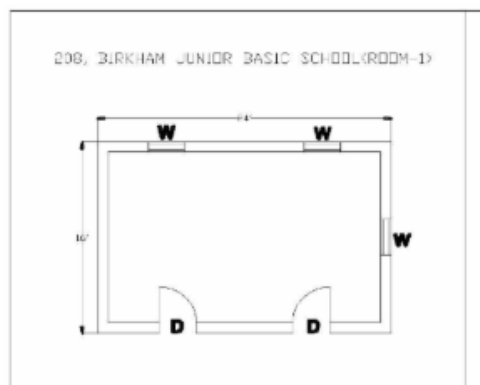

নির্বাচক নিবন্ধন আধিকারিকের স্বাক্ষর

Nazri Naksha

Google Map View

Polling Station Building Front View

Polling Station Front View

Cad View

Key MAP View

বিধানসভা নির্বাচনক্ষেত্রের নং, নাম : 249-রানীবাথ  
ভাগ নং, নাম : 1-বীরখাম(আংশিক)দক্ষিণাংশ,কুমারপাড়া,নামোপাড়া