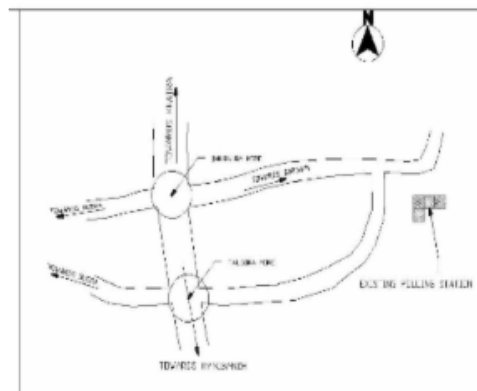

## নির্বাচক তালিকা 2026 S25 পশ্চিমবঙ্গ

বিধানসভা নির্বাচনক্ষেত্রের নং, নাম ও সংরক্ষণের স্থিতি : 249 - রানীবাঁধ (তপশীলি উপজাতি)		অংশ নং : 208			
বিধানসভা নির্বাচনক্ষেত্রটি যে লোকসভা নির্বাচনক্ষেত্রের / ক্ষেত্রসমূহের অন্তর্ভুক্ত তার নং, নাম ও সংরক্ষণ স্থিতি : 36 - বাঁকুড়া (সাধারণ)					
1. সংশোধনের পূর্ণ বিবরণ					
সংশোধনের বৎসর :	2026	নির্বাচক তালিকার পরিচিতি :			
ভিত্তি তারিখ :	01-01-2026	বিশেষ নিবিড় সংশোধন ২০২৬ এর চূড়ান্ত ভোটের তালিকার সহিত 06-04-2026 তারিখ অবধি সংশোধিত নির্বাচক তালিকা			
সংশোধনের প্রকৃতি :	ধারাবাহিক সংশোধন 2026				
প্রকাশনার তারিখ :	06-04-2026				
2. অংশ ও নির্বাচনী এলাকার পূর্ণ বিবরণ :					
অংশের ভাগ নং ও নাম :					
1-বীরখাম(আংশিক)দক্ষিণাংশ,কুমারপাড়া,নামোপাড়া		প্রধান শহর/গ্রাম	: বীরখাম		
		ওয়ার্ড	:		
		থানা	: রানীবাঁধ		
		গ্রাম পঞ্চায়েত	: রাজাকাটা		
		ব্লক	: রানীবাঁধ		
		মহকুমা	: খাতড়া		
		জেলা	: বাঁকুড়া		
		পিন	: 722148		
3. ভোট গ্রহন কেন্দ্রের পূর্ণ বিবরণ :					
ভোট গ্রহন কেন্দ্রের নং, নাম :		ভোট গ্রহন কেন্দ্রের শ্রেণী :		গ্রামীণ	
208 - বীরখাম নিম্ন বুনিয়াদি বিদ্যালয়		এই অংশে সহায়ক ভোটগ্রহন কেন্দ্রের সংখ্যা :		0	
ভোট গ্রহন কেন্দ্রের ঠিকানা :					
বীরখাম নিম্ন বুনিয়াদি বিদ্যালয়, (রুম-1), বীরখাম					
4. নির্বাচকের সংখ্যা :					
প্রথম ক্রমিক নং	শেষ ক্রমিক নং	মোট সংখ্যা			
		পুরুষ	মহিলা	তৃতীয় লিঙ্গ	মোট
1	758	376	382	0	758

নির্বাচক নিবন্ধন আধিকারিকের স্বাক্ষর

Nazri Naksha

Google Map View

Polling Station Building Front View

Polling Station Front View

Cad View

Key MAP View

বিধানসভা নির্বাচনক্ষেত্রের নং, নাম : 249-রানীবাথ  
ভাগ নং, নাম : 1-বীরখাম(আংশিক)দক্ষিণাংশ,কুমারপাড়া,নামোপাড়া