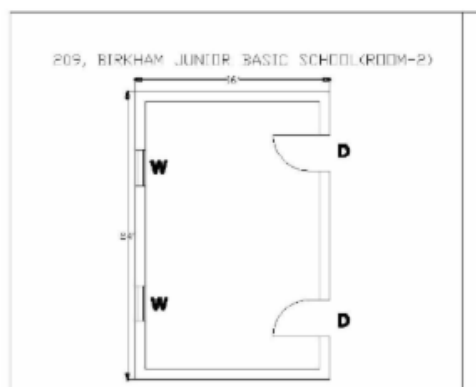

নির্বাচক নিবন্ধন আধিকারিকের স্বাক্ষর

Nazri Naksha

Google Map View

Polling Station Building Front View

Polling Station Front View

Cad View

Key MAP View

বিধানসভা নির্বাচনকেন্দ্রের নং, নাম : 249-রানীবাধ
ভাগ নং, নাম : 1-বীরখাম(আংশিক)উত্তরাংশ, বাগানপাড়া, শিমুলভাঙ্গা, কড়াপাড়া