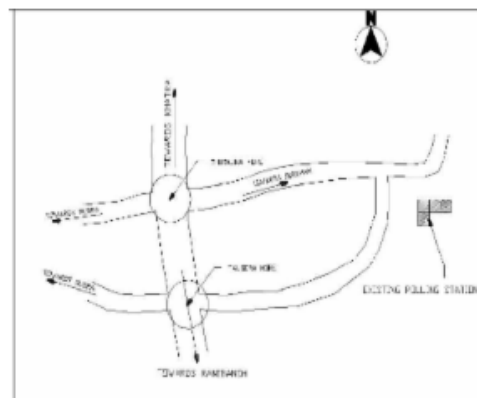

নির্বাচক তালিকা 2026 S25 পশ্চিমবঙ্গ

বিধানসভা নির্বাচনক্ষেত্রের নং, নাম ও সংরক্ষণের স্থিতি : 249 - রানীবাঁধ (তপশীলি উপজাতি)		অংশ নং : 209			
বিধানসভা নির্বাচনক্ষেত্রটি যে লোকসভা নির্বাচনক্ষেত্রের / ক্ষেত্রসমূহের অন্তর্ভুক্ত তার নং, নাম ও সংরক্ষণ স্থিতি : 36 - বাঁকুড়া (সাধারণ)					
1. সংশোধনের পূর্ণ বিবরণ					
সংশোধনের বৎসর :	2026	নির্বাচক তালিকার পরিচিতি :			
ভিত্তি তারিখ :	01-01-2026	বিশেষ নিবিড় সংশোধন ২০২৬ এর চূড়ান্ত ভোটার তালিকার সহিত 06-04-2026 তারিখ অবধি সংশোধিত নির্বাচক তালিকা			
সংশোধনের প্রকৃতি :	ধারাবাহিক সংশোধন 2026				
প্রকাশনার তারিখ :	06-04-2026				
2. অংশ ও নির্বাচনী এলাকার পূর্ণ বিবরণ :					
অংশের ভাগ নং ও নাম :					
1-বীরখাম(আংশিক)উত্তরাংশ, বাগানপাড়া, শিমুলডাঙ্গা, কড়াপাড়া		প্রধান শহর/গ্রাম	: বীরখাম		
		ওয়ার্ড	:		
		থানা	: রানীবাঁধ		
		গ্রাম পঞ্চায়েত	: রাজাকাটা		
		ব্লক	: রানীবাঁধ		
		মহকুমা	: খাতড়া		
		জেলা	: বাঁকুড়া		
		পিন	: 722148		
3. ভোট গ্রহন কেন্দ্রের পূর্ণ বিবরণ :					
ভোট গ্রহন কেন্দ্রের নং, নাম :		ভোট গ্রহন কেন্দ্রের শ্রেণী :		গ্রামীণ	
209 - বীরখাম নিম্ন বুনিয়াদি বিদ্যালয়		এই অংশে সহায়ক ভোটগ্রহন কেন্দ্রের সংখ্যা :		0	
ভোট গ্রহন কেন্দ্রের ঠিকানা :					
বীরখাম নিম্ন বুনিয়াদি বিদ্যালয়, (রুম-2), বীরখাম					
4. নির্বাচকের সংখ্যা :					
প্রথম ক্রমিক নং	শেষ ক্রমিক নং	মোট সংখ্যা			
		পুরুষ	মহিলা	তৃতীয় লিঙ্গ	মোট
1	807	409	397	0	806

নির্বাচক নিবন্ধন আধিকারিকের স্বাক্ষর

Nazri Naksha

Google Map View

Polling Station Building Front View

Polling Station Front View

Cad View

Key MAP View

বিধানসভা নির্বাচনকেন্দ্রের নং, নাম : 249-রানীবাধ
ভাগ নং, নাম : 1-বীরখাম(আংশিক)উত্তরাংশ, বাগানপাড়া, শিমুলভাঙ্গা, কড়াপাড়া