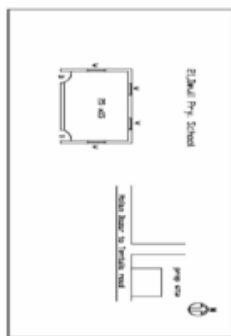

নির্বাচক নিবন্ধন আধিকারিকের স্বাক্ষর

Nazri Naksha

Google Map View

Polling Station Building Front View

Polling Station Front View

Cad View

Key MAP View

1 নাম : নেবুদা বিবি স্বামীর নাম: মবিন আলি বাড়ির নং : n0059 বয়স : 37 লিঙ্গ : মহিলা	NVP1453109 ফটো উপলব্ধ	2 নাম : সেখ জসীম উদ্দিন পিতার নাম: সেখ মুক্তার আলি বাড়ির নং : n0118 বয়স : 27 লিঙ্গ : পুরুষ	NVP1888650 ফটো উপলব্ধ	3 নাম : সেখ মবিন আলি পিতার নাম: সেখ রমজান আলি বাড়ির নং : n0059 বয়স : 38 লিঙ্গ : পুরুষ	HWW2203131 ফটো উপলব্ধ
4 নাম : সাবেক আলি পিতার নাম: আসগর আলি বাড়ির নং : n0235 বয়স : 47 লিঙ্গ : পুরুষ	NVP1846146 ফটো উপলব্ধ	5 নাম : সেখ রমজান আলি পিতার নাম: সেখ হোসেন আলি বাড়ির নং : n0118 বয়স : 74 লিঙ্গ : পুরুষ	HWW2478089 ফটো উপলব্ধ	6 নাম : বাসুরন বিবি স্বামীর নাম: সেখ রমজান আলি বাড়ির নং : n0118 বয়স : 67 লিঙ্গ : মহিলা	WB/36/247/135136 ফটো উপলব্ধ
7 নাম : সেখ গোপাল পিতার নাম: আদম সেখ বাড়ির নং : n0118 বয়স : 61 লিঙ্গ : পুরুষ	WB/36/247/135361 ফটো উপলব্ধ	8 নাম : আবেদন বিবি স্বামীর নাম: সেখ গোপাল বাড়ির নং : n0118 বয়স : 52 লিঙ্গ : মহিলা	WB/36/247/135139 ফটো উপলব্ধ	9 নাম : সেক মুক্তার আলি পিতার নাম: সেক রমজান আলি বাড়ির নং : n0118 বয়স : 51 লিঙ্গ : পুরুষ	NVP2400570 ফটো উপলব্ধ
10 নাম : কুরেশা বিবি স্বামীর নাম: সেখ ফকরুদ্দীন বাড়ির নং : n0118 বয়স : 46 লিঙ্গ : মহিলা	HWW1378157 ফটো উপলব্ধ	11 নাম : লুৎফা বিবি স্বামীর নাম: সেখ মুক্তার বাড়ির নং : n0118 বয়স : 46 লিঙ্গ : মহিলা	HWW1378165 ফটো উপলব্ধ	12 নাম : সঞ্জয় হাঁসদা পিতার নাম: রামপদ হাঁসদা বাড়ির নং : n0118 বয়স : 34 লিঙ্গ : পুরুষ	NVP1212422 ফটো উপলব্ধ
13 নাম : সাবেক আলী সেখ পিতার নাম: গোপাল সেখ বাড়ির নং : n0118 বয়স : 32 লিঙ্গ : পুরুষ	NVP1565910 ফটো উপলব্ধ	14 নাম : সেখ ফকরুদ্দিন পিতার নাম: রমজান সেখ বাড়ির নং : n0118 বয়স : 49 লিঙ্গ : পুরুষ	HWW0269274 ফটো উপলব্ধ	15 নাম : গিরিধারি কর্মকার পিতার নাম: পিয়ারী কর্মকার বাড়ির নং : n0136 বয়স : 28 লিঙ্গ : পুরুষ	NVP1762939 ফটো উপলব্ধ
16 নাম : গৌতম কর্মকার পিতার নাম: দেবু কর্মকার বাড়ির নং : n0001 বয়স : 40 লিঙ্গ : পুরুষ	NVP1946664 ফটো উপলব্ধ	17 নাম : সৌরভ কর্মকার পিতার নাম: গৌতম কর্মকার বাড়ির নং : এন0001 বয়স : 22 লিঙ্গ : পুরুষ	NVP2240752 ফটো উপলব্ধ	18 নাম : সুমন কর্মকার পিতার নাম: পিয়ারী কর্মকার বাড়ির নং : এন0136 বয়স : 25 লিঙ্গ : পুরুষ	NVP1967074 ফটো উপলব্ধ
19 নাম : নিয়তি কর্মকার স্বামীর নাম: গৌতম কর্মকার বাড়ির নং : n0001 বয়স : 39 লিঙ্গ : মহিলা	NVP1672591 ফটো উপলব্ধ	20 নাম : তুলসী কর্মকার স্বামীর নাম: রঞ্জন কর্মকার বাড়ির নং : n0002 বয়স : 62 লিঙ্গ : মহিলা	WB/36/247/135357 ফটো উপলব্ধ	21 নাম : সাধন কর্মকার পিতার নাম: রঞ্জন কর্মকার বাড়ির নং : n0002 বয়স : 43 লিঙ্গ : পুরুষ	HWW2200376 ফটো উপলব্ধ
22 নাম : সুমিত্রা কর্মকার স্বামীর নাম: সাধন কর্মকার বাড়ির নং : n0002 বয়স : 44 লিঙ্গ : মহিলা	NVP1566132 ফটো উপলব্ধ	23 নাম : শিবানী কর্মকার স্বামীর নাম: সাধন কর্মকার বাড়ির নং : n0002 বয়স : 42 লিঙ্গ : মহিলা	NVP1566157 ফটো উপলব্ধ	24 নাম : সঞ্জয় বাউরী মায়ের নাম: অঞ্জলী বাউরী বাড়ির নং : n0002 বয়স : 39 লিঙ্গ : পুরুষ	NVP1212380 ফটো উপলব্ধ
25 নাম : শীলাবতী বাউরী স্বামীর নাম: সঞ্জয় বাউরী বাড়ির নং : n0002 বয়স : 37 লিঙ্গ : মহিলা	NVP1566181 ফটো উপলব্ধ	26 নাম : সুলেখা কর্মকার স্বামীর নাম: পিয়ারী কর্মকার বাড়ির নং : n0131 বয়স : 48 লিঙ্গ : মহিলা	NVP2409076 ফটো উপলব্ধ	27 নাম : রিয়া ঘোষ পিতার নাম: দীপক ঘোষ বাড়ির নং : এন0139 বয়স : 26 লিঙ্গ : মহিলা	NVP1924224 ফটো উপলব্ধ
28 নাম : পিয়ারী কর্মকার পিতার নাম: ফকির কর্মকার বাড়ির নং : n0136 বয়স : 61 লিঙ্গ : পুরুষ	NVP2409068 ফটো উপলব্ধ	29 নাম : মৌসুমী কর্মকার স্বামীর নাম: গিরিধারী কর্মকার বাড়ির নং : এন0136 বয়স : 22 লিঙ্গ : মহিলা	NVP2446656 ফটো উপলব্ধ	30 নাম : সুকুমার গরাই পিতার নাম: করালী গরাই বাড়ির নং : n0009 বয়স : 76 লিঙ্গ : পুরুষ	WB/36/247/135537 ফটো উপলব্ধ