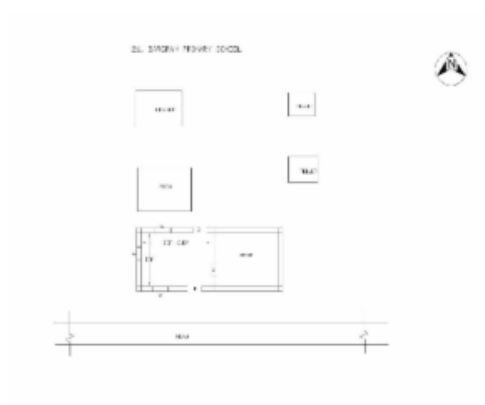

নির্বাচক নিবন্ধন আধিকারিকের স্বাক্ষর

Nazri Naksha

Google Map View

Polling Station Building Front View

Polling Station Front View

Cad View

Key MAP View

1 নাম : শান্তি কর্মকার স্বামীর নাম : রামকৃষ্ণ কর্মকার বাড়ির নং : এন০০০১ বয়স : 31 লিঙ্গ : মহিলা	NVP2033496 ফটো উপলব্ধ	2 নাম : সুবিতা কর্মকার স্বামীর নাম : রাধু কর্মকার বাড়ির নং : এন০০০১ বয়স : 32 লিঙ্গ : মহিলা	NVP2158319 ফটো উপলব্ধ	3 নাম : ভীম কর্মকার পিতার নাম : রতন কর্মকার বাড়ির নং : n0001 বয়স : 28 লিঙ্গ : পুরুষ	NVP1814383 ফটো উপলব্ধ
4 নাম : রাধু কর্মকার পিতার নাম : মনোহর কর্মকার বাড়ির নং : n0001 বয়স : 30 লিঙ্গ : পুরুষ	NVP1814409 ফটো উপলব্ধ	5 নাম : বুলু কর্মকার স্বামীর নাম : মনোহর কর্মকার বাড়ির নং : n0001 বয়স : 59 লিঙ্গ : মহিলা	NVP2252476 ফটো উপলব্ধ	6 নাম : রামকৃষ্ণ কর্মকার পিতার নাম : মনোহর কর্মকার বাড়ির নং : n0001 বয়স : 41 লিঙ্গ : পুরুষ	NVP1186428 ফটো উপলব্ধ
7 নাম : মথন কর্মকার পিতার নাম : ভরত কর্মকার বাড়ির নং : n0001 বয়স : 58 লিঙ্গ : পুরুষ	WB/36/246/489545 ফটো উপলব্ধ	8 নাম : পূর্ণিমা কর্মকার স্বামীর নাম : মথন কর্মকার বাড়ির নং : n0001 বয়স : 46 লিঙ্গ : মহিলা	FSL2648830 ফটো উপলব্ধ	9 নাম : রতন কর্মকার পিতার নাম : ভরত কর্মকার বাড়ির নং : n0001 বয়স : 55 লিঙ্গ : পুরুষ	FSL0787861 ফটো উপলব্ধ
10 নাম : পুষ্প কর্মকার স্বামীর নাম : রতন কর্মকার বাড়ির নং : n0001 বয়স : 49 লিঙ্গ : মহিলা	WB/36/246/489661 ফটো উপলব্ধ	11 নাম : পবন কর্মকার পিতার নাম : ভরত কর্মকার বাড়ির নং : n0001 বয়স : 49 লিঙ্গ : পুরুষ	WB/36/246/489777 ফটো উপলব্ধ	12 নাম : তুলারানী কর্মকার স্বামীর নাম : পবন কর্মকার বাড়ির নং : n0001 বয়স : 41 লিঙ্গ : মহিলা	NVP1520287 ফটো উপলব্ধ
13 নাম : মালতী কালিন্দী স্বামীর নাম : রাধু কালিন্দী বাড়ির নং : n0013 বয়স : 57 লিঙ্গ : মহিলা	WB/36/246/489256 ফটো উপলব্ধ	14 নাম : রঞ্জিত কুমার কালিন্দী পিতার নাম : রাধু কালিন্দী বাড়ির নং : n0013 বয়স : 32 লিঙ্গ : পুরুষ	NVP1520113 ফটো উপলব্ধ	15 নাম : লতিকা কালিন্দী স্বামীর নাম : পদক কালিন্দী বাড়ির নং : n0014 বয়স : 77 লিঙ্গ : মহিলা	WB/36/246/489255 ফটো উপলব্ধ
16 নাম : দুযেরাধন কালিন্দী পিতার নাম : পদক কালিন্দী বাড়ির নং : n0014 বয়স : 55 লিঙ্গ : পুরুষ	FSL1402338 ফটো উপলব্ধ	17 নাম : কাজল কালিন্দী স্বামীর নাম : দুযেরাধন কালিন্দী বাড়ির নং : n0014 বয়স : 51 লিঙ্গ : মহিলা	FSL1402320 ফটো উপলব্ধ	18 নাম : হরিমতী কালিন্দী স্বামীর নাম : ননীগোপাল কালিন্দী বাড়ির নং : n0015 বয়স : 71 লিঙ্গ : মহিলা	WB/36/246/489606 ফটো উপলব্ধ
19 নাম : বিশ্বনাথ কালিন্দী পিতার নাম : ননীগোপাল কালিন্দী বাড়ির নং : n0015 বয়স : 52 লিঙ্গ : পুরুষ	WB/36/246/489601 ফটো উপলব্ধ	20 নাম : শিবানী কালিন্দী স্বামীর নাম : বিশ্বনাথ কালিন্দী বাড়ির নং : n0015 বয়স : 50 লিঙ্গ : মহিলা	FSL1402411 ফটো উপলব্ধ	21 নাম : তাপস কালিন্দী পিতার নাম : বিশ্বনাথ কালিন্দী বাড়ির নং : n0015 বয়স : 32 লিঙ্গ : পুরুষ	NVP1520139 ফটো উপলব্ধ
22 নাম : চন্দ্র কালিন্দী পিতার নাম : গিরীশ কালিন্দী বাড়ির নং : n0016 বয়স : 71 লিঙ্গ : পুরুষ	FSL1401991 ফটো উপলব্ধ	23 নাম : শীতলা কালিন্দী স্বামীর নাম : চন্দ্র কালিন্দী বাড়ির নং : n0016 বয়স : 55 লিঙ্গ : মহিলা	FSL1402213 ফটো উপলব্ধ	24 নাম : সঞ্জিত কালিন্দী পিতার নাম : চন্দ্র কালিন্দী বাড়ির নং : n0016 বয়স : 49 লিঙ্গ : পুরুষ	FSL1401850 ফটো উপলব্ধ
25 নাম : সোনালী কালিন্দী স্বামীর নাম : সঞ্জিত কালিন্দী বাড়ির নং : n0016 বয়স : 38 লিঙ্গ : মহিলা	NVP1418805 ফটো উপলব্ধ	26 নাম : অষ্টমি কালিন্দী স্বামীর নাম : চৈতন কালিন্দী বাড়ির নং : n0016 বয়স : 33 লিঙ্গ : মহিলা	NVP1418821 ফটো উপলব্ধ	27 নাম : তপন কালিন্দী পিতার নাম : গিরীশ কালিন্দী বাড়ির নং : n0016 বয়স : 61 লিঙ্গ : পুরুষ	WB/36/246/489307 ফটো উপলব্ধ
28 নাম : তিলকা কালিন্দী স্বামীর নাম : তপন কালিন্দী বাড়ির নং : n0016 বয়স : 55 লিঙ্গ : মহিলা	WB/36/246/489257 ফটো উপলব্ধ	29 নাম : মধুসূদন কালিন্দী পিতার নাম : তপন কালিন্দী বাড়ির নং : n0016 বয়স : 40 লিঙ্গ : পুরুষ	NVP1418730 ফটো উপলব্ধ	30 নাম : শ্যামলী কালিন্দী স্বামীর নাম : মধুসূদন কালিন্দী বাড়ির নং : n0016 বয়স : 34 লিঙ্গ : মহিলা	NVP1418797 ফটো উপলব্ধ