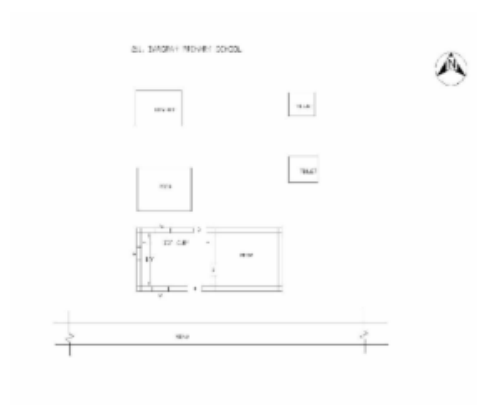

নির্বাচক নিবন্ধন আধিকারিকের স্বাক্ষর

Nazri Naksha

Google Map View

Polling Station Building Front View

Polling Station Front View

Cad View

Key MAP View

1 নাম : শান্তি কর্মকার স্বামীর নাম : রামকৃষ্ণ কর্মকার বাড়ির নং : এন০০০১ বয়স : 31 লিঙ্গ : মহিলা	NVP2033496 ফটো উপলব্ধ	2 নাম : সুবিতা কর্মকার স্বামীর নাম : রাধু কর্মকার বাড়ির নং : এন০০০১ বয়স : 32 লিঙ্গ : মহিলা	NVP2158319 ফটো উপলব্ধ	3 নাম : ভীম কর্মকার পিতার নাম : রতন কর্মকার বাড়ির নং : n0001 বয়স : 28 লিঙ্গ : পুরুষ	NVP1814383 ফটো উপলব্ধ
4 নাম : রাধু কর্মকার পিতার নাম : মনোহর কর্মকার বাড়ির নং : n0001 বয়স : 30 লিঙ্গ : পুরুষ	NVP1814409 ফটো উপলব্ধ	5 নাম : বুলু কর্মকার স্বামীর নাম : মনোহর কর্মকার বাড়ির নং : n0001 বয়স : 59 লিঙ্গ : মহিলা	NVP2252476 ফটো উপলব্ধ	6 নাম : রামকৃষ্ণ কর্মকার পিতার নাম : মনোহর কর্মকার বাড়ির নং : n0001 বয়স : 41 লিঙ্গ : পুরুষ	NVP1186428 ফটো উপলব্ধ
7 নাম : মথন কর্মকার পিতার নাম : ভরত কর্মকার বাড়ির নং : n0001 বয়স : 58 লিঙ্গ : পুরুষ	WB/36/246/489545 ফটো উপলব্ধ	8 নাম : পূর্ণিমা কর্মকার স্বামীর নাম : মথন কর্মকার বাড়ির নং : n0001 বয়স : 46 লিঙ্গ : মহিলা	FSL2648830 ফটো উপলব্ধ	9 নাম : রতন কর্মকার পিতার নাম : ভরত কর্মকার বাড়ির নং : n0001 বয়স : 55 লিঙ্গ : পুরুষ	FSL0787861 ফটো উপলব্ধ
10 নাম : পুষ্প কর্মকার স্বামীর নাম : রতন কর্মকার বাড়ির নং : n0001 বয়স : 49 লিঙ্গ : মহিলা	WB/36/246/489661 ফটো উপলব্ধ	11 নাম : পবন কর্মকার পিতার নাম : ভরত কর্মকার বাড়ির নং : n0001 বয়স : 49 লিঙ্গ : পুরুষ	WB/36/246/489777 ফটো উপলব্ধ	12 নাম : তুলারানী কর্মকার স্বামীর নাম : পবন কর্মকার বাড়ির নং : n0001 বয়স : 41 লিঙ্গ : মহিলা	NVP1520287 ফটো উপলব্ধ
13 নাম : মালতী কালিন্দী স্বামীর নাম : রাধু কালিন্দী বাড়ির নং : n0013 বয়স : 57 লিঙ্গ : মহিলা	WB/36/246/489256 ফটো উপলব্ধ	14 নাম : রঞ্জিত কুমার কালিন্দী পিতার নাম : রাধু কালিন্দী বাড়ির নং : n0013 বয়স : 32 লিঙ্গ : পুরুষ	NVP1520113 ফটো উপলব্ধ	15 নাম : লতিকা কালিন্দী স্বামীর নাম : পদক কালিন্দী বাড়ির নং : n0014 বয়স : 77 লিঙ্গ : মহিলা	WB/36/246/489255 ফটো উপলব্ধ
16 নাম : দুযেরাধন কালিন্দী পিতার নাম : পদক কালিন্দী বাড়ির নং : n0014 বয়স : 55 লিঙ্গ : পুরুষ	FSL1402338 ফটো উপলব্ধ	17 নাম : কাজল কালিন্দী স্বামীর নাম : দুযেরাধন কালিন্দী বাড়ির নং : n0014 বয়স : 51 লিঙ্গ : মহিলা	FSL1402320 ফটো উপলব্ধ	18 নাম : হরিমতী কালিন্দী স্বামীর নাম : ননীগোপাল কালিন্দী বাড়ির নং : n0015 বয়স : 71 লিঙ্গ : মহিলা	WB/36/246/489606 ফটো উপলব্ধ
19 নাম : বিশ্বনাথ কালিন্দী পিতার নাম : ননীগোপাল কালিন্দী বাড়ির নং : n0015 বয়স : 52 লিঙ্গ : পুরুষ	WB/36/246/489601 ফটো উপলব্ধ	20 নাম : শিবানী কালিন্দী স্বামীর নাম : বিশ্বনাথ কালিন্দী বাড়ির নং : n0015 বয়স : 50 লিঙ্গ : মহিলা	FSL1402411 ফটো উপলব্ধ	21 নাম : তাপস কালিন্দী পিতার নাম : বিশ্বনাথ কালিন্দী বাড়ির নং : n0015 বয়স : 32 লিঙ্গ : পুরুষ	NVP1520139 ফটো উপলব্ধ
22 নাম : চন্দ্র কালিন্দী পিতার নাম : গিরীশ কালিন্দী বাড়ির নং : n0016 বয়স : 71 লিঙ্গ : পুরুষ	FSL1401991 ফটো উপলব্ধ	23 নাম : শীতলা কালিন্দী স্বামীর নাম : চন্দ্র কালিন্দী বাড়ির নং : n0016 বয়স : 55 লিঙ্গ : মহিলা	FSL1402213 ফটো উপলব্ধ	24 নাম : সঞ্জিত কালিন্দী পিতার নাম : চন্দ্র কালিন্দী বাড়ির নং : n0016 বয়স : 49 লিঙ্গ : পুরুষ	FSL1401850 ফটো উপলব্ধ
25 নাম : সোনালী কালিন্দী স্বামীর নাম : সঞ্জিত কালিন্দী বাড়ির নং : n0016 বয়স : 38 লিঙ্গ : মহিলা	NVP1418805 ফটো উপলব্ধ	26 নাম : অষ্টমি কালিন্দী স্বামীর নাম : চৈতন কালিন্দী বাড়ির নং : n0016 বয়স : 33 লিঙ্গ : মহিলা	NVP1418821 ফটো উপলব্ধ	27 নাম : তপন কালিন্দী পিতার নাম : গিরীশ কালিন্দী বাড়ির নং : n0016 বয়স : 61 লিঙ্গ : পুরুষ	WB/36/246/489307 ফটো উপলব্ধ
28 নাম : তিলকা কালিন্দী স্বামীর নাম : তপন কালিন্দী বাড়ির নং : n0016 বয়স : 55 লিঙ্গ : মহিলা	WB/36/246/489257 ফটো উপলব্ধ	29 নাম : মধুসূদন কালিন্দী পিতার নাম : তপন কালিন্দী বাড়ির নং : n0016 বয়স : 40 লিঙ্গ : পুরুষ	NVP1418730 ফটো উপলব্ধ	30 নাম : শ্যামলী কালিন্দী স্বামীর নাম : মধুসূদন কালিন্দী বাড়ির নং : n0016 বয়স : 34 লিঙ্গ : মহিলা	NVP1418797 ফটো উপলব্ধ