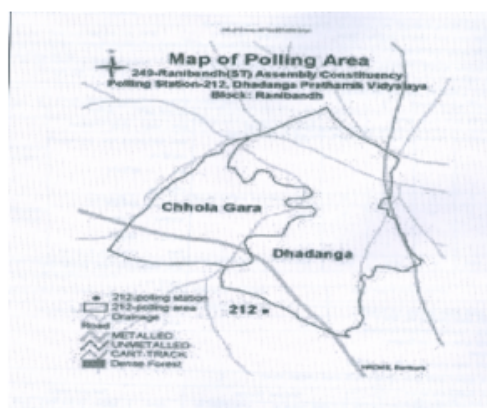

Nazri Naksha