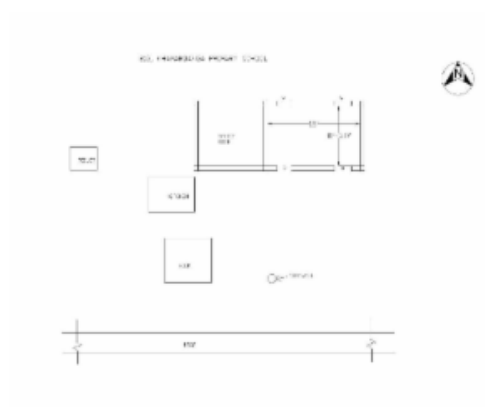

নির্বাচক নিবন্ধন আধিকারিকের স্বাক্ষর

Nazri Naksha

Google Map View

Polling Station Building Front View

Polling Station Front View

Cad View

Key MAP View

1	NVP2349454	নাম : দীনবন্ধু আচার্য্য পিতার নাম: জয়দেব আচার্য্য বাড়ির নং : এন০০১২ বয়স : 22 লিঙ্গ : পুরুষ	ফটো উপলব্ধ	2	NVP2156271	নাম : তারাশঙ্কর আচার্য্য পিতার নাম: রঞ্জিত আচার্য্য বাড়ির নং : এন০০৬৯ বয়স : 23 লিঙ্গ : পুরুষ	ফটো উপলব্ধ	3	NVP2349496	নাম : রাজু আচার্য্য পিতার নাম: বাদল আচার্য্য বাড়ির নং : এন ০০২ বয়স : 22 লিঙ্গ : পুরুষ	ফটো উপলব্ধ
4	WB/36/246/483252	নাম : জবারানী আচার্য্য স্বামীর নাম: বিমল আচার্য্য বাড়ির নং : n0056 বয়স : 66 লিঙ্গ : মহিলা	ফটো উপলব্ধ	5	WB/36/246/483875	নাম : জনার্দন আচার্য্য পিতার নাম: বলদেব আচার্য্য বাড়ির নং : n0059 বয়স : 61 লিঙ্গ : পুরুষ	ফটো উপলব্ধ	6	FSL1400480	নাম : উমা আচার্য্য স্বামীর নাম: জনার্দন আচার্য্য বাড়ির নং : n0059 বয়স : 55 লিঙ্গ : মহিলা	ফটো উপলব্ধ
7	WB/36/246/483488	নাম : মধুসূদন আচার্য্য পিতার নাম: বলদেব আচার্য্য বাড়ির নং : n0063 বয়স : 69 লিঙ্গ : পুরুষ	ফটো উপলব্ধ	8	WB/36/246/483072	নাম : উজ্জ্বলা আচার্য্য স্বামীর নাম: মধুসূদন আচার্য্য বাড়ির নং : n0063 বয়স : 63 লিঙ্গ : মহিলা	ফটো উপলব্ধ	9	FSL2756690	নাম : তাপস কুমার আচার্য্য পিতার নাম: মধুসূদন আচার্য্য বাড়ির নং : n0063 বয়স : 40 লিঙ্গ : পুরুষ	ফটো উপলব্ধ
10	NVP1419449	নাম : সীমা আচার্য্য স্বামীর নাম: তাপস কুমার আচার্য্য বাড়ির নং : n0063 বয়স : 33 লিঙ্গ : মহিলা	ফটো উপলব্ধ	11	FSL2959567	নাম : স্বরূপ কুমার আচার্য্য পিতার নাম: মধুসূদন আচার্য্য বাড়ির নং : n0063 বয়স : 37 লিঙ্গ : পুরুষ	ফটো উপলব্ধ	12	WB/36/246/483428	নাম : জয়দেব আচার্য্য পিতার নাম: ত্রিভঙ্গ আচার্য্য বাড়ির নং : n0064 বয়স : 51 লিঙ্গ : পুরুষ	ফটো উপলব্ধ
13	FSL2645919	নাম : সুলেখা আচার্য্য স্বামীর নাম: জয়দেব আচার্য্য বাড়ির নং : n0064 বয়স : 41 লিঙ্গ : মহিলা	ফটো উপলব্ধ	14	FSL2900678	নাম : দীপক কুমার আচার্য্য পিতার নাম: ত্রিভঙ্গ আচার্য্য বাড়ির নং : n0064 বয়স : 48 লিঙ্গ : পুরুষ	ফটো উপলব্ধ	15	FSL2645935	নাম : লক্ষী আচার্য্য স্বামীর নাম: দীপক কুমার আচার্য্য বাড়ির নং : n0064 বয়স : 40 লিঙ্গ : মহিলা	ফটো উপলব্ধ
16	FSL2645927	নাম : বিদেশ আচার্য্য পিতার নাম: ত্রিভঙ্গ আচার্য্য বাড়ির নং : n0064 বয়স : 42 লিঙ্গ : পুরুষ	ফটো উপলব্ধ	17	NVP1521012	নাম : সোমা আচার্য্য স্বামীর নাম: বিদেশ আচার্য্য বাড়ির নং : n0064 বয়স : 33 লিঙ্গ : মহিলা	ফটো উপলব্ধ	18	NVP1951433	নাম : মনোজ কুমার আচার্য্য পিতার নাম: বাদল আচার্য্য বাড়ির নং : n0067 বয়স : 30 লিঙ্গ : পুরুষ	ফটো উপলব্ধ
19	FSL2900652	নাম : সোমনাথ আচার্য্য পিতার নাম: বিমলাকৃষ্ণ আচার্য্য বাড়ির নং : n0056 বয়স : 45 লিঙ্গ : পুরুষ	ফটো উপলব্ধ	20	WB/36/246/483249	নাম : মনসারাম আচার্য্য পিতার নাম: বলদেব ভট্টাচার্য্য বাড়ির নং : n0071 বয়স : 51 লিঙ্গ : পুরুষ	ফটো উপলব্ধ	21	NVP1814680	নাম : রূপালী আচার্য্য স্বামীর নাম: স্বরূপ কুমার আচার্য্য বাড়ির নং : n0063 বয়স : 28 লিঙ্গ : মহিলা	ফটো উপলব্ধ
22	NVP2095222	নাম : কার্তিক আচার্য্য পিতার নাম: জনার্দন আচার্য্য বাড়ির নং : n0059 বয়স : 28 লিঙ্গ : পুরুষ	ফটো উপলব্ধ	23	NVP2033355	নাম : স্বীরোদ আচার্য্য পিতার নাম: বাদল আচার্য্য বাড়ির নং : n0067 বয়স : 26 লিঙ্গ : পুরুষ	ফটো উপলব্ধ	24	NVP2156180	নাম : শচীন আচার্য্য পিতার নাম: স্বপন আচার্য্য বাড়ির নং : ০ বয়স : 25 লিঙ্গ : পুরুষ	ফটো উপলব্ধ
25	FSL2647196	নাম : ময়না আচার্য্য স্বামীর নাম: অসীম কুমার আচার্য্য বাড়ির নং : n0057 বয়স : 41 লিঙ্গ : মহিলা	ফটো উপলব্ধ	26	NVP2304046	নাম : ভক্তিবাবা আচার্য্য স্বামীর নাম: বন্ধিম চন্দ্র আচার্য্য বাড়ির নং : n0057 বয়স : 73 লিঙ্গ : মহিলা	ফটো উপলব্ধ	27	FSL2645950	নাম : মনিকা আচার্য্য স্বামীর নাম: মনসারাম আচার্য্য বাড়ির নং : n0071 বয়স : 42 লিঙ্গ : মহিলা	ফটো উপলব্ধ
# 28	NVP1419233	নাম : জিতেন আচার্য্য পিতার নাম: শুকদেব আচার্য্য বাড়ির নং : এন0025 বয়স : 33 লিঙ্গ : পুরুষ	ফটো উপলব্ধ	# 29	FSL1400266	নাম : লোভিকা আচার্য্য স্বামীর নাম: শুকদেব আচার্য্য বাড়ির নং : এন0046 বয়স : 59 লিঙ্গ : মহিলা	ফটো উপলব্ধ	30	FSL1400324	নাম : শুকদেব আচার্য্য পিতার নাম: বলদেব আচার্য্য বাড়ির নং : এন0046 বয়স : 65 লিঙ্গ : পুরুষ	ফটো উপলব্ধ