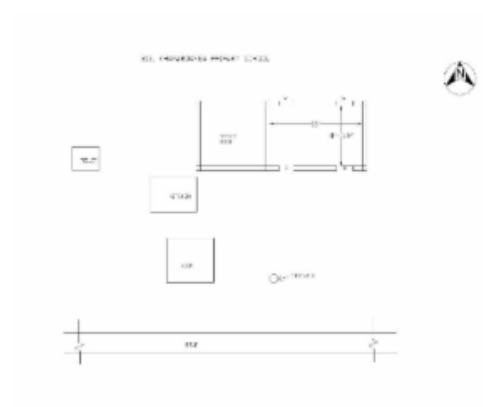

নির্বাচক নিবন্ধন আধিকারিকের স্বাক্ষর

Nazri Naksha

Google Map View

Polling Station Building Front View

Polling Station Front View

Cad View

Key MAP View

1	NVP2349454	নাম : দীনবন্ধু আচার্য্য পিতার নাম: জয়দেব আচার্য্য বাড়ির নং : এন০০১২ বয়স : 22 লিঙ্গ : পুরুষ	ফটো উপলব্ধ	2	NVP2156271	নাম : তারাশঙ্কর আচার্য্য পিতার নাম: রঞ্জিত আচার্য্য বাড়ির নং : এন০০৬৯ বয়স : 23 লিঙ্গ : পুরুষ	ফটো উপলব্ধ	3	NVP2349496	নাম : রাজু আচার্য্য পিতার নাম: বাদল আচার্য্য বাড়ির নং : এন ০০২ বয়স : 22 লিঙ্গ : পুরুষ	ফটো উপলব্ধ
4	WB/36/246/483252	নাম : জবারানী আচার্য্য স্বামীর নাম: বিমল আচার্য্য বাড়ির নং : n0056 বয়স : 66 লিঙ্গ : মহিলা	ফটো উপলব্ধ	5	WB/36/246/483875	নাম : জনার্দন আচার্য্য পিতার নাম: বলদেব আচার্য্য বাড়ির নং : n0059 বয়স : 61 লিঙ্গ : পুরুষ	ফটো উপলব্ধ	6	FSL1400480	নাম : উমা আচার্য্য স্বামীর নাম: জনার্দন আচার্য্য বাড়ির নং : n0059 বয়স : 55 লিঙ্গ : মহিলা	ফটো উপলব্ধ
7	WB/36/246/483488	নাম : মধুসূদন আচার্য্য পিতার নাম: বলদেব আচার্য্য বাড়ির নং : n0063 বয়স : 69 লিঙ্গ : পুরুষ	ফটো উপলব্ধ	8	WB/36/246/483072	নাম : উজ্জ্বলা আচার্য্য স্বামীর নাম: মধুসূদন আচার্য্য বাড়ির নং : n0063 বয়স : 63 লিঙ্গ : মহিলা	ফটো উপলব্ধ	9	FSL2756690	নাম : তাপস কুমার আচার্য্য পিতার নাম: মধুসূদন আচার্য্য বাড়ির নং : n0063 বয়স : 40 লিঙ্গ : পুরুষ	ফটো উপলব্ধ
10	NVP1419449	নাম : সীমা আচার্য্য স্বামীর নাম: তাপস কুমার আচার্য্য বাড়ির নং : n0063 বয়স : 33 লিঙ্গ : মহিলা	ফটো উপলব্ধ	11	FSL2959567	নাম : স্বরূপ কুমার আচার্য্য পিতার নাম: মধুসূদন আচার্য্য বাড়ির নং : n0063 বয়স : 37 লিঙ্গ : পুরুষ	ফটো উপলব্ধ	12	WB/36/246/483428	নাম : জয়দেব আচার্য্য পিতার নাম: ত্রিভঙ্গ আচার্য্য বাড়ির নং : n0064 বয়স : 51 লিঙ্গ : পুরুষ	ফটো উপলব্ধ
13	FSL2645919	নাম : সুলেখা আচার্য্য স্বামীর নাম: জয়দেব আচার্য্য বাড়ির নং : n0064 বয়স : 41 লিঙ্গ : মহিলা	ফটো উপলব্ধ	14	FSL2900678	নাম : দীপক কুমার আচার্য্য পিতার নাম: ত্রিভঙ্গ আচার্য্য বাড়ির নং : n0064 বয়স : 48 লিঙ্গ : পুরুষ	ফটো উপলব্ধ	15	FSL2645935	নাম : লক্ষী আচার্য্য স্বামীর নাম: দীপক কুমার আচার্য্য বাড়ির নং : n0064 বয়স : 40 লিঙ্গ : মহিলা	ফটো উপলব্ধ
16	FSL2645927	নাম : বিদেশ আচার্য্য পিতার নাম: ত্রিভঙ্গ আচার্য্য বাড়ির নং : n0064 বয়স : 42 লিঙ্গ : পুরুষ	ফটো উপলব্ধ	17	NVP1521012	নাম : সোমা আচার্য্য স্বামীর নাম: বিদেশ আচার্য্য বাড়ির নং : n0064 বয়স : 33 লিঙ্গ : মহিলা	ফটো উপলব্ধ	18	NVP1951433	নাম : মনোজ কুমার আচার্য্য পিতার নাম: বাদল আচার্য্য বাড়ির নং : n0067 বয়স : 30 লিঙ্গ : পুরুষ	ফটো উপলব্ধ
19	FSL2900652	নাম : সোমনাথ আচার্য্য পিতার নাম: বিমলাকৃষ্ণ আচার্য্য বাড়ির নং : n0056 বয়স : 45 লিঙ্গ : পুরুষ	ফটো উপলব্ধ	20	WB/36/246/483249	নাম : মনসারাম আচার্য্য পিতার নাম: বলদেব ভট্টাচার্য্য বাড়ির নং : n0071 বয়স : 51 লিঙ্গ : পুরুষ	ফটো উপলব্ধ	21	NVP1814680	নাম : রূপালী আচার্য্য স্বামীর নাম: স্বরূপ কুমার আচার্য্য বাড়ির নং : n0063 বয়স : 28 লিঙ্গ : মহিলা	ফটো উপলব্ধ
22	NVP2095222	নাম : কার্তিক আচার্য্য পিতার নাম: জনার্দন আচার্য্য বাড়ির নং : n0059 বয়স : 28 লিঙ্গ : পুরুষ	ফটো উপলব্ধ	23	NVP2033355	নাম : স্বীরোদ আচার্য্য পিতার নাম: বাদল আচার্য্য বাড়ির নং : n0067 বয়স : 26 লিঙ্গ : পুরুষ	ফটো উপলব্ধ	24	NVP2156180	নাম : শচীন আচার্য্য পিতার নাম: স্বপন আচার্য্য বাড়ির নং : ০ বয়স : 25 লিঙ্গ : পুরুষ	ফটো উপলব্ধ
25	FSL2647196	নাম : ময়না আচার্য্য স্বামীর নাম: অসীম কুমার আচার্য্য বাড়ির নং : n0057 বয়স : 41 লিঙ্গ : মহিলা	ফটো উপলব্ধ	26	NVP2304046	নাম : ভক্তিবাবা আচার্য্য স্বামীর নাম: বন্ধিম চন্দ্র আচার্য্য বাড়ির নং : n0057 বয়স : 73 লিঙ্গ : মহিলা	ফটো উপলব্ধ	27	FSL2645950	নাম : মনিকা আচার্য্য স্বামীর নাম: মনসারাম আচার্য্য বাড়ির নং : n0071 বয়স : 42 লিঙ্গ : মহিলা	ফটো উপলব্ধ
# 28	NVP1419233	নাম : জিতেন আচার্য্য পিতার নাম: শুকদেব আচার্য্য বাড়ির নং : এন0025 বয়স : 33 লিঙ্গ : পুরুষ	ফটো উপলব্ধ	# 29	FSL1400266	নাম : লোভিকা আচার্য্য স্বামীর নাম: শুকদেব আচার্য্য বাড়ির নং : এন0046 বয়স : 59 লিঙ্গ : মহিলা	ফটো উপলব্ধ	30	FSL1400324	নাম : শুকদেব আচার্য্য পিতার নাম: বলদেব আচার্য্য বাড়ির নং : এন0046 বয়স : 65 লিঙ্গ : পুরুষ	ফটো উপলব্ধ