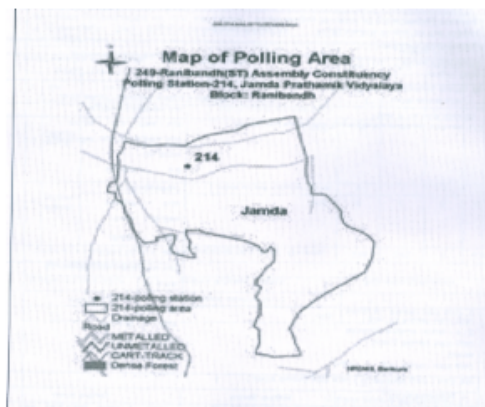

Nazri Naksha