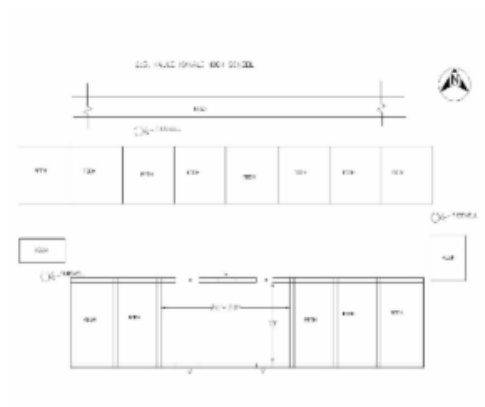

নির্বাচক নিবন্ধন আধিকারিকের স্বাক্ষর

Nazri Naksha

Google Map View

Polling Station Building Front View

Polling Station Front View

Cad View

Key MAP View

1 নাম : সুজন দুলে পিতার নাম: শ্যামা পদ দুলে বাড়ির নং : n0147 বয়স : 28 লিঙ্গ : পুরুষ	NVP1878859 ফটো উপলব্ধ	2 নাম : হিমাংশু মণ্ডল পিতার নাম: যামিনী মহান মণ্ডল বাড়ির নং : n0089 বয়স : 56 লিঙ্গ : পুরুষ	NVP1878917 ফটো উপলব্ধ	3 নাম : চৈতালি মণ্ডল স্বামীর নাম: সুজীত মণ্ডল বাড়ির নং : n0005 বয়স : 32 লিঙ্গ : মহিলা	NVP1878909 ফটো উপলব্ধ
4 নাম : রুবিনী গরাই স্বামীর নাম: হরেকৃষ্ণ গরাই বাড়ির নং : n0058 বয়স : 60 লিঙ্গ : মহিলা	NVP0860395 ফটো উপলব্ধ	5 নাম : বিপদতারন গরাই পিতার নাম: হরেকৃষ্ণ গরাই বাড়ির নং : n0059 বয়স : 39 লিঙ্গ : পুরুষ	NVP0860403 ফটো উপলব্ধ	6 নাম : সপ্তমী চক্রবর্তী দাস স্বামীর নাম: চন্দন চক্রবর্তী বাড়ির নং : এন০০৬৬ বয়স : 23 লিঙ্গ : মহিলা	NVP2260677 ফটো উপলব্ধ
7 নাম : জীতেন দুলে মায়ের নাম: কল্যাণী দুলে বাড়ির নং : এন০০২৭ বয়স : 33 লিঙ্গ : পুরুষ	NVP1419670 ফটো উপলব্ধ	8 নাম : শীতল দুলে পিতার নাম: বাদল চন্দ্র দুলে বাড়ির নং : n0150 বয়স : 27 লিঙ্গ : পুরুষ	NVP1878842 ফটো উপলব্ধ	9 নাম : ঝর্ণা দুলে স্বামীর নাম: ফুলচাঁদ দুলে বাড়ির নং : এন0079 বয়স : 29 লিঙ্গ : মহিলা	NVP1878867 ফটো উপলব্ধ
10 নাম : সুজয় দুলে পিতার নাম: চিন্টু দুলে বাড়ির নং : এন০১২৯ বয়স : 27 লিঙ্গ : পুরুষ	NVP1878834 ফটো উপলব্ধ	11 নাম : সরস্বতী মাহাত স্বামীর নাম: চিরঞ্জিৎ মাহাত বাড়ির নং : এন০১৫০ বয়স : 26 লিঙ্গ : মহিলা	NVP2028934 ফটো উপলব্ধ	12 নাম : টুম্পা মণ্ডল স্বামীর নাম: শুভঙ্কর মণ্ডল বাড়ির নং : এন০০৮১ বয়স : 25 লিঙ্গ : মহিলা	NVP2260867 ফটো উপলব্ধ
13 নাম : বলরাম মাহাত পিতার নাম: চক্রধর মাহাত বাড়ির নং : n0008 বয়স : 50 লিঙ্গ : পুরুষ	FSL0898106 ফটো উপলব্ধ	14 নাম : সোমনাথ মাহাত পিতার নাম: মহন্তলাল মাহাত বাড়ির নং : n0041 বয়স : 40 লিঙ্গ : পুরুষ	FSL2769982 ফটো উপলব্ধ	15 নাম : সুমিতা মাহাত স্বামীর নাম: দীপক মাহাত বাড়ির নং : n0053 বয়স : 28 লিঙ্গ : মহিলা	NVP1814987 ফটো উপলব্ধ
16 নাম : বর্নালী মাহাত স্বামীর নাম: স্বপন মাহাত বাড়ির নং : n0037 বয়স : 29 লিঙ্গ : মহিলা	NVP1814995 ফটো উপলব্ধ	17 নাম : আভা মাহাত স্বামীর নাম: জয়দেব মাহাত বাড়ির নং : n0001 বয়স : 29 লিঙ্গ : মহিলা	NVP1815000 ফটো উপলব্ধ	18 নাম : ফুলকুমারী মাহাত স্বামীর নাম: পশুপতি মাহাত বাড়ির নং : n0009 বয়স : 39 লিঙ্গ : মহিলা	FSL2770014 ফটো উপলব্ধ
19 নাম : তুলসী মাহাত স্বামীর নাম: ঘনশ্যাম মাহাত বাড়ির নং : n0009 বয়স : 66 লিঙ্গ : মহিলা	WB/36/246/567221 ফটো উপলব্ধ	20 নাম : পশুপতি মাহাত পিতার নাম: ঘনশ্যাম মাহাত বাড়ির নং : n0009 বয়স : 49 লিঙ্গ : পুরুষ	WB/36/246/567357 ফটো উপলব্ধ	21 নাম : ঘনশ্যাম মাহাত পিতার নাম: রাখাল মাহাত বাড়ির নং : n0009 বয়স : 77 লিঙ্গ : পুরুষ	WB/36/246/567395 ফটো উপলব্ধ
22 নাম : শঙ্কর মাহাত পিতার নাম: মধু সূদন মাহাত বাড়ির নং : n0007 বয়স : 28 লিঙ্গ : পুরুষ	NVP1878891 ফটো উপলব্ধ	23 নাম : বর্নালী মাহাত পিতার নাম: ভোলানাথ মাহাত বাড়ির নং : n0028 বয়স : 26 লিঙ্গ : মহিলা	NVP1956093 ফটো উপলব্ধ	24 নাম : বেহুলা মাহাত স্বামীর নাম: আশুতোষ মাহাত বাড়ির নং : n0009 বয়স : 28 লিঙ্গ : মহিলা	NVP1954700 ফটো উপলব্ধ
25 নাম : স্বপন কুমার মাহাত পিতার নাম: বিষ্ণু মাহাত বাড়ির নং : n0025 বয়স : 61 লিঙ্গ : পুরুষ	WB/36/246/567296 ফটো উপলব্ধ	26 নাম : যাদু মাহাত পিতার নাম: ভুদর মাহাত বাড়ির নং : n0007 বয়স : 44 লিঙ্গ : পুরুষ	FSL2694966 ফটো উপলব্ধ	27 নাম : জাহ্নবী মাহাত স্বামীর নাম: নীলকমল মাহাত বাড়ির নং : n0031 বয়স : 27 লিঙ্গ : মহিলা	NVP1951847 ফটো উপলব্ধ
28 নাম : পার্বতী মাহাত পিতার নাম: মানিক মাহাত বাড়ির নং : n0014 বয়স : 28 লিঙ্গ : মহিলা	NVP1951805 ফটো উপলব্ধ	29 নাম : মেঘনাথ মাহাত পিতার নাম: মহাদেব মাহাত বাড়ির নং : n0045 বয়স : 26 লিঙ্গ : পুরুষ	NVP1951714 ফটো উপলব্ধ	30 নাম : গীতা মাহাত স্বামীর নাম: প্রকাশ মাহাত বাড়ির নং : n0002 বয়স : 26 লিঙ্গ : মহিলা	NVP1951722 ফটো উপলব্ধ