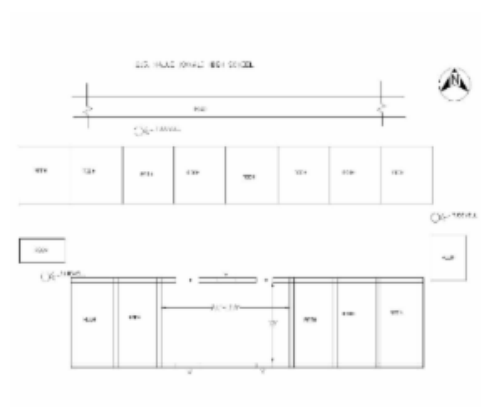

নির্বাচক নিবন্ধন আধিকারিকের স্বাক্ষর

Nazri Naksha

Google Map View

Polling Station Building Front View

Polling Station Front View

Cad View

Key MAP View

1 নাম : সুজন দুলে পিতার নাম: শ্যামা পদ দুলে বাড়ির নং : n0147 বয়স : 28 লিঙ্গ : পুরুষ	NVP1878859 ফটো উপলব্ধ	2 নাম : হিমাংশু মণ্ডল পিতার নাম: যামিনী মহান মণ্ডল বাড়ির নং : n0089 বয়স : 56 লিঙ্গ : পুরুষ	NVP1878917 ফটো উপলব্ধ	3 নাম : চৈতালি মণ্ডল স্বামীর নাম: সুজীত মণ্ডল বাড়ির নং : n0005 বয়স : 32 লিঙ্গ : মহিলা	NVP1878909 ফটো উপলব্ধ
4 নাম : রুবিনী গরাই স্বামীর নাম: হরেকৃষ্ণ গরাই বাড়ির নং : n0058 বয়স : 60 লিঙ্গ : মহিলা	NVP0860395 ফটো উপলব্ধ	5 নাম : বিপদতারন গরাই পিতার নাম: হরেকৃষ্ণ গরাই বাড়ির নং : n0059 বয়স : 39 লিঙ্গ : পুরুষ	NVP0860403 ফটো উপলব্ধ	6 নাম : সপ্তমী চক্রবর্তী দাস স্বামীর নাম: চন্দন চক্রবর্তী বাড়ির নং : এন০০৬৬ বয়স : 23 লিঙ্গ : মহিলা	NVP2260677 ফটো উপলব্ধ
7 নাম : জীতেন দুলে মায়ের নাম: কল্যাণী দুলে বাড়ির নং : এন০০২৭ বয়স : 33 লিঙ্গ : পুরুষ	NVP1419670 ফটো উপলব্ধ	8 নাম : শীতল দুলে পিতার নাম: বাদল চন্দ্র দুলে বাড়ির নং : n0150 বয়স : 27 লিঙ্গ : পুরুষ	NVP1878842 ফটো উপলব্ধ	9 নাম : ঝর্ণা দুলে স্বামীর নাম: ফুলচাঁদ দুলে বাড়ির নং : এন0079 বয়স : 29 লিঙ্গ : মহিলা	NVP1878867 ফটো উপলব্ধ
10 নাম : সুজয় দুলে পিতার নাম: চিন্টু দুলে বাড়ির নং : এন০১২৯ বয়স : 27 লিঙ্গ : পুরুষ	NVP1878834 ফটো উপলব্ধ	11 নাম : সরস্বতী মাহাত স্বামীর নাম: চিরঞ্জিৎ মাহাত বাড়ির নং : এন০১৫০ বয়স : 26 লিঙ্গ : মহিলা	NVP2028934 ফটো উপলব্ধ	12 নাম : টুম্পা মণ্ডল স্বামীর নাম: শুভঙ্কর মণ্ডল বাড়ির নং : এন০০৮১ বয়স : 25 লিঙ্গ : মহিলা	NVP2260867 ফটো উপলব্ধ
13 নাম : বলরাম মাহাত পিতার নাম: চক্রধর মাহাত বাড়ির নং : n0008 বয়স : 50 লিঙ্গ : পুরুষ	FSL0898106 ফটো উপলব্ধ	14 নাম : সোমনাথ মাহাত পিতার নাম: মহন্তলাল মাহাত বাড়ির নং : n0041 বয়স : 40 লিঙ্গ : পুরুষ	FSL2769982 ফটো উপলব্ধ	15 নাম : সুমিতা মাহাত স্বামীর নাম: দীপক মাহাত বাড়ির নং : n0053 বয়স : 28 লিঙ্গ : মহিলা	NVP1814987 ফটো উপলব্ধ
16 নাম : বর্নালী মাহাত স্বামীর নাম: স্বপন মাহাত বাড়ির নং : n0037 বয়স : 29 লিঙ্গ : মহিলা	NVP1814995 ফটো উপলব্ধ	17 নাম : আভা মাহাত স্বামীর নাম: জয়দেব মাহাত বাড়ির নং : n0001 বয়স : 29 লিঙ্গ : মহিলা	NVP1815000 ফটো উপলব্ধ	18 নাম : ফুলকুমারী মাহাত স্বামীর নাম: পশুপতি মাহাত বাড়ির নং : n0009 বয়স : 39 লিঙ্গ : মহিলা	FSL2770014 ফটো উপলব্ধ
19 নাম : তুলসী মাহাত স্বামীর নাম: ঘনশ্যাম মাহাত বাড়ির নং : n0009 বয়স : 66 লিঙ্গ : মহিলা	WB/36/246/567221 ফটো উপলব্ধ	20 নাম : পশুপতি মাহাত পিতার নাম: ঘনশ্যাম মাহাত বাড়ির নং : n0009 বয়স : 49 লিঙ্গ : পুরুষ	WB/36/246/567357 ফটো উপলব্ধ	21 নাম : ঘনশ্যাম মাহাত পিতার নাম: রাখাল মাহাত বাড়ির নং : n0009 বয়স : 77 লিঙ্গ : পুরুষ	WB/36/246/567395 ফটো উপলব্ধ
22 নাম : শঙ্কর মাহাত পিতার নাম: মধু সূদন মাহাত বাড়ির নং : n0007 বয়স : 28 লিঙ্গ : পুরুষ	NVP1878891 ফটো উপলব্ধ	23 নাম : বর্নালী মাহাত পিতার নাম: ভোলানাথ মাহাত বাড়ির নং : n0028 বয়স : 26 লিঙ্গ : মহিলা	NVP1956093 ফটো উপলব্ধ	24 নাম : বেহুলা মাহাত স্বামীর নাম: আশুতোষ মাহাত বাড়ির নং : n0009 বয়স : 28 লিঙ্গ : মহিলা	NVP1954700 ফটো উপলব্ধ
25 নাম : স্বপন কুমার মাহাত পিতার নাম: বিষ্ণু মাহাত বাড়ির নং : n0025 বয়স : 61 লিঙ্গ : পুরুষ	WB/36/246/567296 ফটো উপলব্ধ	26 নাম : যাদু মাহাত পিতার নাম: ভুদর মাহাত বাড়ির নং : n0007 বয়স : 44 লিঙ্গ : পুরুষ	FSL2694966 ফটো উপলব্ধ	27 নাম : জাহ্নবী মাহাত স্বামীর নাম: নীলকমল মাহাত বাড়ির নং : n0031 বয়স : 27 লিঙ্গ : মহিলা	NVP1951847 ফটো উপলব্ধ
28 নাম : পার্বতী মাহাত পিতার নাম: মানিক মাহাত বাড়ির নং : n0014 বয়স : 28 লিঙ্গ : মহিলা	NVP1951805 ফটো উপলব্ধ	29 নাম : মেঘনাথ মাহাত পিতার নাম: মহাদেব মাহাত বাড়ির নং : n0045 বয়স : 26 লিঙ্গ : পুরুষ	NVP1951714 ফটো উপলব্ধ	30 নাম : গীতা মাহাত স্বামীর নাম: প্রকাশ মাহাত বাড়ির নং : n0002 বয়স : 26 লিঙ্গ : মহিলা	NVP1951722 ফটো উপলব্ধ