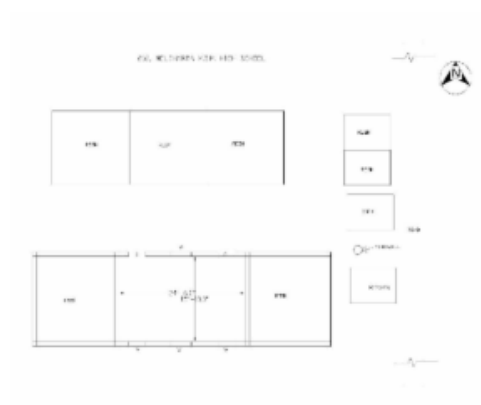

নির্বাচক নিবন্ধন আধিকারিকের স্বাক্ষর

Nazri Naksha

Google Map View

Polling Station Building Front View

Polling Station Front View

Cad View

Key MAP View

1	UVG1350602	নাম : রুপালী আচার্য্য(পৈতৃনৃতী) স্বামীর নাম: ব্রহ্মানন্দ আচার্য্য বাড়ির নং : n003 বয়স : 33 লিঙ্গ : মহিলা	ফটো উপলব্ধ	2	FSL2328888	নাম : দীপক আচার্য্য পিতার নাম: উদ্ধব আচার্য্য বাড়ির নং : n0001 বয়স : 49 লিঙ্গ : পুরুষ	ফটো উপলব্ধ	3	FSL2328896	নাম : প্রদীপ আচার্য্য পিতার নাম: উদ্ধব আচার্য্য বাড়ির নং : n0001 বয়স : 43 লিঙ্গ : পুরুষ	ফটো উপলব্ধ
4	NVP1357060	নাম : চন্দনা আচার্য্য স্বামীর নাম: প্রদীপ আচার্য্য বাড়ির নং : n0001 বয়স : 34 লিঙ্গ : মহিলা	ফটো উপলব্ধ	5	NVP1357078	নাম : বিউটি আচার্য্য স্বামীর নাম: শ্যামল আচার্য্য বাড়ির নং : n0001 বয়স : 34 লিঙ্গ : মহিলা	ফটো উপলব্ধ	6	FSL2328862	নাম : তুকারাম আচার্য্য পিতার নাম: অক্ষয় আচার্য্য বাড়ির নং : n0002 বয়স : 44 লিঙ্গ : পুরুষ	ফটো উপলব্ধ
7	NVP1357052	নাম : মামনি আচার্য্য স্বামীর নাম: তুকারাম আচার্য্য বাড়ির নং : n0002 বয়স : 35 লিঙ্গ : মহিলা	ফটো উপলব্ধ	8	NVP2439123	নাম : শ্রীমন্ত আচার্য্য পিতার নাম: তুকারাম আচার্য্য বাড়ির নং : এন0002 বয়স : 20 লিঙ্গ : পুরুষ	ফটো উপলব্ধ	9	WB/36/246/570334	নাম : সুমিতা আচার্য্য স্বামীর নাম: সুশান্ত আচার্য্য বাড়ির নং : n0003 বয়স : 63 লিঙ্গ : মহিলা	ফটো উপলব্ধ
10	NVP1419811	নাম : ভবানন্দ আচার্য্য পিতার নাম: সুশান্ত আচার্য্য বাড়ির নং : n0003 বয়স : 32 লিঙ্গ : পুরুষ	ফটো উপলব্ধ	11	WB/36/246/570083	নাম : সুশীল আচার্য্য পিতার নাম: অদ্বৈত আচার্য্য বাড়ির নং : n0004 বয়স : 80 লিঙ্গ : পুরুষ	ফটো উপলব্ধ	12	WB/36/246/570330	নাম : ভারতী আচার্য্য স্বামীর নাম: সুশীল আচার্য্য বাড়ির নং : n0004 বয়স : 67 লিঙ্গ : মহিলা	ফটো উপলব্ধ
13	NVP1420066	নাম : গদাধর আচার্য্য পিতার নাম: সুশীল আচার্য্য বাড়ির নং : n0004 বয়স : 37 লিঙ্গ : পুরুষ	ফটো উপলব্ধ	14	WB/36/246/570331	নাম : আরতি আচার্য্য স্বামীর নাম: ফটিক আচার্য্য বাড়ির নং : n0005 বয়স : 66 লিঙ্গ : মহিলা	ফটো উপলব্ধ	15	WB/36/246/570374	নাম : মনোজ আচার্য্য পিতার নাম: ফটিক আচার্য্য বাড়ির নং : n0005 বয়স : 49 লিঙ্গ : পুরুষ	ফটো উপলব্ধ
16	FSL2695617	নাম : সোনালী আচার্য্য স্বামীর নাম: মনোজ আচার্য্য বাড়ির নং : n0005 বয়স : 43 লিঙ্গ : মহিলা	ফটো উপলব্ধ	17	NVP2469526	নাম : রিনা আচার্য্য পিতার নাম: মনোজ কুমার আচার্য্য বাড়ির নং : এন0005 বয়স : 22 লিঙ্গ : মহিলা	ফটো উপলব্ধ	18	WB/36/246/570338	নাম : ভদ্রতনু আচার্য্য পিতার নাম: ভোলানাথ আচার্য্য বাড়ির নং : n0007 বয়স : 56 লিঙ্গ : পুরুষ	ফটো উপলব্ধ
19	WB/36/246/570337	নাম : রেবতী আচার্য্য স্বামীর নাম: ভদ্রতনু আচার্য্য বাড়ির নং : n0007 বয়স : 53 লিঙ্গ : মহিলা	ফটো উপলব্ধ	20	NVP1729458	নাম : অমিত আচার্য্য পিতার নাম: ভদ্রতনু আচার্য্য বাড়ির নং : n0007 বয়স : 32 লিঙ্গ : পুরুষ	ফটো উপলব্ধ	21	WB/36/246/570341	নাম : শিবু আচার্য্য পিতার নাম: ভোলানাথ আচার্য্য বাড়ির নং : n0007 বয়স : 50 লিঙ্গ : পুরুষ	ফটো উপলব্ধ
22	FSL2925436	নাম : রুমা আচার্য্য স্বামীর নাম: শিবু আচার্য্য বাড়ির নং : n0007 বয়স : 44 লিঙ্গ : মহিলা	ফটো উপলব্ধ	23	WB/36/246/570256	নাম : আভারানী আচার্য্য স্বামীর নাম: প্রণবানন্দ আচার্য্য বাড়ির নং : n0008 বয়স : 69 লিঙ্গ : মহিলা	ফটো উপলব্ধ	24	NVP2007482	নাম : রাজু আচার্য্য পিতার নাম: শিবু আচার্য্য বাড়ির নং : এন0009 বয়স : 25 লিঙ্গ : পুরুষ	ফটো উপলব্ধ
25	NVP2052298	নাম : বেলা আচার্য্য স্বামীর নাম: উদ্ধব আচার্য্য বাড়ির নং : n0001 বয়স : 70 লিঙ্গ : মহিলা	ফটো উপলব্ধ	26	NVP1284744	নাম : ব্রহ্মানন্দ আচার্য্য পিতার নাম: সুশান্ত আচার্য্য বাড়ির নং : n0003 বয়স : 34 লিঙ্গ : পুরুষ	ফটো উপলব্ধ	27	NVP1522218	নাম : কৃষ্ণগোপাল আচার্য্য পিতার নাম: সুশীল আচার্য্য বাড়ির নং : n0004 বয়স : 31 লিঙ্গ : পুরুষ	ফটো উপলব্ধ
28	ITG2303923	নাম : তাপসী আচার্য্য স্বামীর নাম: উত্তম আচার্য্য বাড়ির নং : এন0008 বয়স : 24 লিঙ্গ : মহিলা	ফটো উপলব্ধ	29	XWQ2208296	নাম : পূর্ণিমা আচার্য্য স্বামীর নাম: ভবানন্দ আচার্য্য বাড়ির নং : এন0009 বয়স : 24 লিঙ্গ : মহিলা	ফটো উপলব্ধ	30	NVP2285450	নাম : পিন্টু আচার্য্য পিতার নাম: শিবু আচার্য্য বাড়ির নং : এন0009 বয়স : 22 লিঙ্গ : পুরুষ	ফটো উপলব্ধ