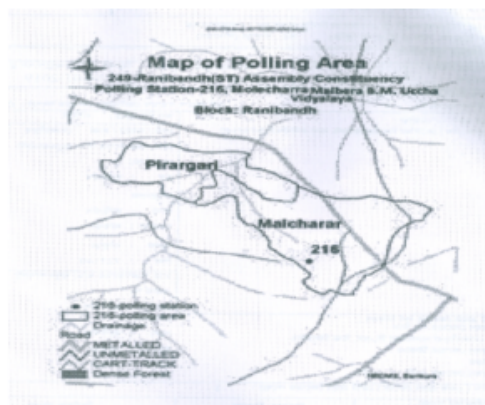

Nazri Naksha