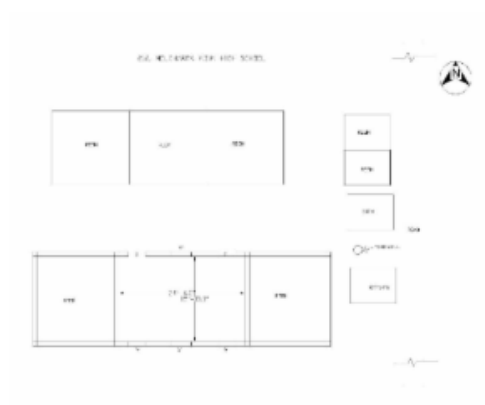

নির্বাচক নিবন্ধন আধিকারিকের স্বাক্ষর

Nazri Naksha

Google Map View

Polling Station Building Front View

Polling Station Front View

Cad View

Key MAP View

1	UVG1350602	নাম : রুপালী আচার্য্য(পৈতৃনৃতী) স্বামীর নাম: ব্রহ্মানন্দ আচার্য্য বাড়ির নং : n003 বয়স : 33 লিঙ্গ : মহিলা	ফটো উপলব্ধ	2	FSL2328888	নাম : দীপক আচার্য্য পিতার নাম: উদ্ধব আচার্য্য বাড়ির নং : n0001 বয়স : 49 লিঙ্গ : পুরুষ	ফটো উপলব্ধ	3	FSL2328896	নাম : প্রদীপ আচার্য্য পিতার নাম: উদ্ধব আচার্য্য বাড়ির নং : n0001 বয়স : 43 লিঙ্গ : পুরুষ	ফটো উপলব্ধ
4	NVP1357060	নাম : চন্দনা আচার্য্য স্বামীর নাম: প্রদীপ আচার্য্য বাড়ির নং : n0001 বয়স : 34 লিঙ্গ : মহিলা	ফটো উপলব্ধ	5	NVP1357078	নাম : বিউটি আচার্য্য স্বামীর নাম: শ্যামল আচার্য্য বাড়ির নং : n0001 বয়স : 34 লিঙ্গ : মহিলা	ফটো উপলব্ধ	6	FSL2328862	নাম : তুকারাম আচার্য্য পিতার নাম: অক্ষয় আচার্য্য বাড়ির নং : n0002 বয়স : 44 লিঙ্গ : পুরুষ	ফটো উপলব্ধ
7	NVP1357052	নাম : মামনি আচার্য্য স্বামীর নাম: তুকারাম আচার্য্য বাড়ির নং : n0002 বয়স : 35 লিঙ্গ : মহিলা	ফটো উপলব্ধ	8	NVP2439123	নাম : শ্রীমন্ত আচার্য্য পিতার নাম: তুকারাম আচার্য্য বাড়ির নং : এন0002 বয়স : 20 লিঙ্গ : পুরুষ	ফটো উপলব্ধ	9	WB/36/246/570334	নাম : সুমিতা আচার্য্য স্বামীর নাম: সুশান্ত আচার্য্য বাড়ির নং : n0003 বয়স : 63 লিঙ্গ : মহিলা	ফটো উপলব্ধ
10	NVP1419811	নাম : ভবানন্দ আচার্য্য পিতার নাম: সুশান্ত আচার্য্য বাড়ির নং : n0003 বয়স : 32 লিঙ্গ : পুরুষ	ফটো উপলব্ধ	11	WB/36/246/570083	নাম : সুশীল আচার্য্য পিতার নাম: অদ্বৈত আচার্য্য বাড়ির নং : n0004 বয়স : 80 লিঙ্গ : পুরুষ	ফটো উপলব্ধ	12	WB/36/246/570330	নাম : ভারতী আচার্য্য স্বামীর নাম: সুশীল আচার্য্য বাড়ির নং : n0004 বয়স : 67 লিঙ্গ : মহিলা	ফটো উপলব্ধ
13	NVP1420066	নাম : গদাধর আচার্য্য পিতার নাম: সুশীল আচার্য্য বাড়ির নং : n0004 বয়স : 37 লিঙ্গ : পুরুষ	ফটো উপলব্ধ	14	WB/36/246/570331	নাম : আরতি আচার্য্য স্বামীর নাম: ফটিক আচার্য্য বাড়ির নং : n0005 বয়স : 66 লিঙ্গ : মহিলা	ফটো উপলব্ধ	15	WB/36/246/570374	নাম : মনোজ আচার্য্য পিতার নাম: ফটিক আচার্য্য বাড়ির নং : n0005 বয়স : 49 লিঙ্গ : পুরুষ	ফটো উপলব্ধ
16	FSL2695617	নাম : সোনালী আচার্য্য স্বামীর নাম: মনোজ আচার্য্য বাড়ির নং : n0005 বয়স : 43 লিঙ্গ : মহিলা	ফটো উপলব্ধ	17	NVP2469526	নাম : রিনা আচার্য্য পিতার নাম: মনোজ কুমার আচার্য্য বাড়ির নং : এন0005 বয়স : 22 লিঙ্গ : মহিলা	ফটো উপলব্ধ	18	WB/36/246/570338	নাম : ভদ্রতনু আচার্য্য পিতার নাম: ভোলানাথ আচার্য্য বাড়ির নং : n0007 বয়স : 56 লিঙ্গ : পুরুষ	ফটো উপলব্ধ
19	WB/36/246/570337	নাম : রেবতী আচার্য্য স্বামীর নাম: ভদ্রতনু আচার্য্য বাড়ির নং : n0007 বয়স : 53 লিঙ্গ : মহিলা	ফটো উপলব্ধ	20	NVP1729458	নাম : অমিত আচার্য্য পিতার নাম: ভদ্রতনু আচার্য্য বাড়ির নং : n0007 বয়স : 32 লিঙ্গ : পুরুষ	ফটো উপলব্ধ	21	WB/36/246/570341	নাম : শিবু আচার্য্য পিতার নাম: ভোলানাথ আচার্য্য বাড়ির নং : n0007 বয়স : 50 লিঙ্গ : পুরুষ	ফটো উপলব্ধ
22	FSL2925436	নাম : রুমা আচার্য্য স্বামীর নাম: শিবু আচার্য্য বাড়ির নং : n0007 বয়স : 44 লিঙ্গ : মহিলা	ফটো উপলব্ধ	23	WB/36/246/570256	নাম : আভারানী আচার্য্য স্বামীর নাম: প্রণবানন্দ আচার্য্য বাড়ির নং : n0008 বয়স : 69 লিঙ্গ : মহিলা	ফটো উপলব্ধ	24	NVP2007482	নাম : রাজু আচার্য্য পিতার নাম: শিবু আচার্য্য বাড়ির নং : এন0009 বয়স : 25 লিঙ্গ : পুরুষ	ফটো উপলব্ধ
25	NVP2052298	নাম : বেলা আচার্য্য স্বামীর নাম: উদ্ধব আচার্য্য বাড়ির নং : n0001 বয়স : 70 লিঙ্গ : মহিলা	ফটো উপলব্ধ	26	NVP1284744	নাম : ব্রহ্মানন্দ আচার্য্য পিতার নাম: সুশান্ত আচার্য্য বাড়ির নং : n0003 বয়স : 34 লিঙ্গ : পুরুষ	ফটো উপলব্ধ	27	NVP1522218	নাম : কৃষ্ণগোপাল আচার্য্য পিতার নাম: সুশীল আচার্য্য বাড়ির নং : n0004 বয়স : 31 লিঙ্গ : পুরুষ	ফটো উপলব্ধ
28	ITG2303923	নাম : তাপসী আচার্য্য স্বামীর নাম: উত্তম আচার্য্য বাড়ির নং : এন0008 বয়স : 24 লিঙ্গ : মহিলা	ফটো উপলব্ধ	29	XWQ2208296	নাম : পূর্ণিমা আচার্য্য স্বামীর নাম: ভবানন্দ আচার্য্য বাড়ির নং : এন0009 বয়স : 24 লিঙ্গ : মহিলা	ফটো উপলব্ধ	30	NVP2285450	নাম : পিন্টু আচার্য্য পিতার নাম: শিবু আচার্য্য বাড়ির নং : এন0009 বয়স : 22 লিঙ্গ : পুরুষ	ফটো উপলব্ধ