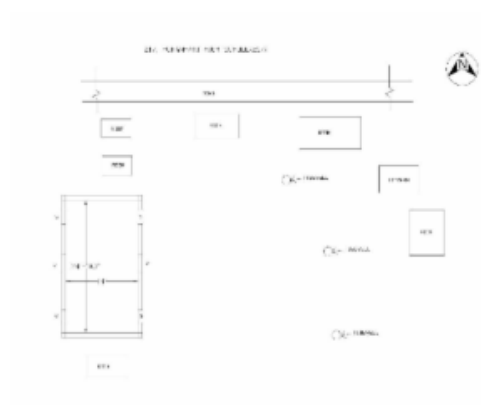

নির্বাচক নিবন্ধন আধিকারিকের স্বাক্ষর

Nazri Naksha

Google Map View

Polling Station Building Front View

Polling Station Front View

Cad View

Key MAP View

বিধানসভা নির্বাচনকেন্দ্রের নং, নাম : 249-রানীবাথ
ভাগ নং, নাম : 1-পিড়ুরগাড়ী