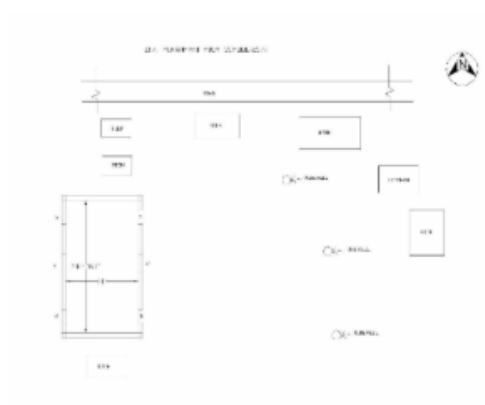

নির্বাচক নিবন্ধন আধিকারিকের স্বাক্ষর

Nazri Naksha

Google Map View

Polling Station Building Front View

Polling Station Front View

Cad View

Key MAP View

বিধানসভা নির্বাচনকেন্দ্রের নং, নাম : 249-রানীবাথ
ভাগ নং, নাম : 1-পিড়ুরগাড়ী