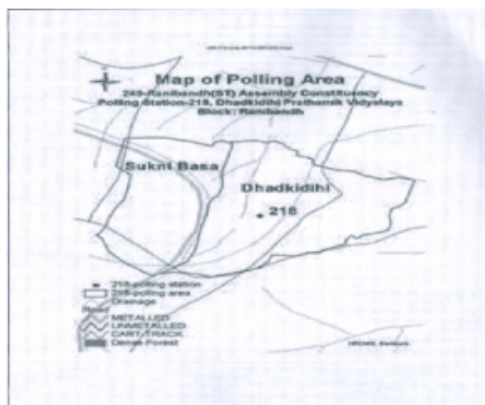

Nazri Naksha