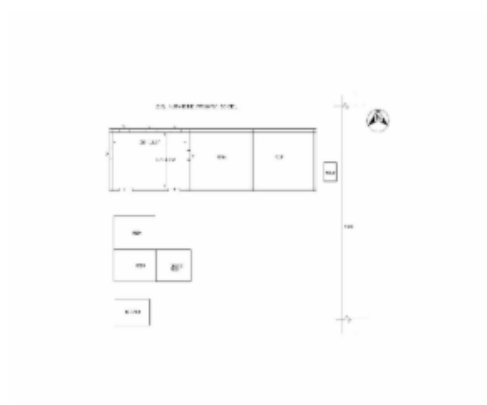

নির্বাচক নিবন্ধন আধিকারিকের স্বাক্ষর

Nazri Naksha

Google Map View

Polling Station Building Front View

Polling Station Front View

Cad View

Key MAP View

বিধানসভা নির্বাচনক্ষেত্রের নং, নাম : 249-রানীবাঁধ
ভাগ নং, নাম : 1-নতুনডিহি