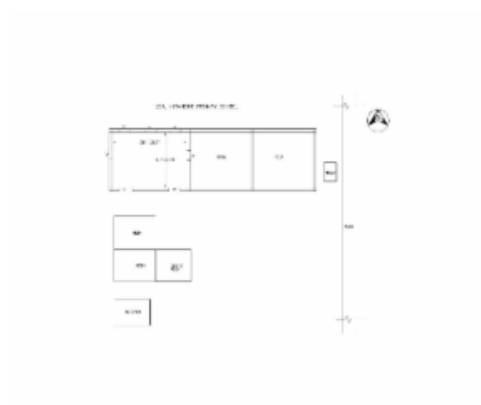

নির্বাচক নিবন্ধন আধিকারিকের স্বাক্ষর

Nazri Naksha

Google Map View

Polling Station Building Front View

Polling Station Front View

Cad View

Key MAP View

বিধানসভা নির্বাচনক্ষেত্রের নং, নাম : 249-রানীবাঁধ
ভাগ নং, নাম : 1-নতুনডিহি