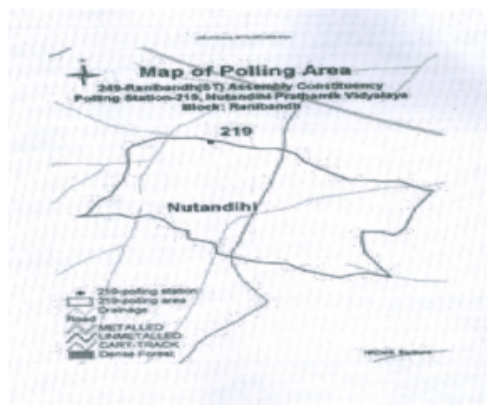

নির্বাচক নিবন্ধন আধিকারিকের স্বাক্ষর

Nazri Naksha

Google Map View

Polling Station Building Front View

Polling Station Front View

Cad View

Key MAP View

বিধানসভা নির্বাচনক্ষেত্রের নং, নাম : 249-রানীবাঁধ
ভাগ নং, নাম : 1-নতুনডিহি