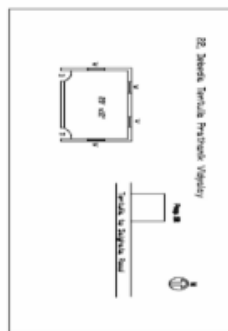

নির্বাচক নিবন্ধন আধিকারিকের স্বাক্ষর

Nazri Naksha

Google Map View

Polling Station Building Front View

Polling Station Front View

Cad View

Key MAP View

1 নাম : সুবল কর্মকার পিতার নাম: কালাচাঁদ কর্মকার বাড়ির নং : n0047 বয়স : 32 লিঙ্গ : পুরুষ	NVP1672898 ফটো উপলব্ধ	2 নাম : অশোক কর্মকার পিতার নাম: কালাচাঁদ কর্মকার বাড়ির নং : n0047 বয়স : 48 লিঙ্গ : পুরুষ	HWW2254191 ফটো উপলব্ধ	3 নাম : উত্তরা কর্মকার স্বামীর নাম: সুবল কর্মকার বাড়ির নং : n0047 বয়স : 33 লিঙ্গ : মহিলা	NVP1831965 ফটো উপলব্ধ
4 নাম : ভাদু ভূইয়া স্বামীর নাম: কার্তিক ভূইয়া বাড়ির নং : এন0104 বয়স : 25 লিঙ্গ : মহিলা	RNG2146181 ফটো উপলব্ধ	5 নাম : মধুসূদন কর্মকার পিতার নাম: মটুক কর্মকার বাড়ির নং : n0048 বয়স : 68 লিঙ্গ : পুরুষ	WB/36/247/279293 ফটো উপলব্ধ	6 নাম : গীতা কর্মকার স্বামীর নাম: মধুসূদন কর্মকার বাড়ির নং : n0048 বয়স : 65 লিঙ্গ : মহিলা	WB/36/247/279446 ফটো উপলব্ধ
7 নাম : মনসা কর্মকার পিতার নাম: মধুসূদন কর্মকার বাড়ির নং : n0048 বয়স : 48 লিঙ্গ : পুরুষ	WB/36/247/279461 ফটো উপলব্ধ	8 নাম : চন্দনা কর্মকার স্বামীর নাম: মনসা কর্মকার বাড়ির নং : n0048 বয়স : 39 লিঙ্গ : মহিলা	NVP1380930 ফটো উপলব্ধ	9 নাম : শোভা কর্মকার স্বামীর নাম: অশোক কর্মকার বাড়ির নং : n0048 বয়স : 41 লিঙ্গ : মহিলা	NVP1672930 ফটো উপলব্ধ
10 নাম : বাসন্তী কর্মকার পিতার নাম: মধুসূদন কর্মকার বাড়ির নং : n0048 বয়স : 38 লিঙ্গ : মহিলা	HWW2595643 ফটো উপলব্ধ	11 নাম : রাজীব কর্মকার পিতার নাম: মধুসূদন কর্মকার বাড়ির নং : n0048 বয়স : 37 লিঙ্গ : পুরুষ	NVP1167089 ফটো উপলব্ধ	12 নাম : অঞ্জলী কর্মকার স্বামীর নাম: রাজীব কর্মকার বাড়ির নং : n0048 বয়স : 29 লিঙ্গ : মহিলা	NVP1763721 ফটো উপলব্ধ
13 নাম : শুভজীৎ কর্মকার পিতার নাম: বিষ্ণু কর্মকার বাড়ির নং : এন ০০৪৮ বয়স : 21 লিঙ্গ : পুরুষ	NVP2319580 ফটো উপলব্ধ	14 নাম : রাম কিস্কু পিতার নাম: সনাতন কিস্কু বাড়ির নং : n0097 বয়স : 58 লিঙ্গ : পুরুষ	WB/36/247/279763 ফটো উপলব্ধ	15 নাম : সরোজ কিস্কু পিতার নাম: মিলন কিস্কু বাড়ির নং : N0099 বয়স : 24 লিঙ্গ : পুরুষ	NVP2107787 ফটো উপলব্ধ
16 নাম : সোহাগী কিস্কু পিতার নাম: রাবন কিস্কু বাড়ির নং : n0093 বয়স : 40 লিঙ্গ : মহিলা	NVP2011500 ফটো উপলব্ধ	17 নাম : সনোখা কিস্কু স্বামীর নাম: অনিল কিস্কু বাড়ির নং : না ০০৮৭ বয়স : 23 লিঙ্গ : মহিলা	NVP2143832 ফটো উপলব্ধ	18 নাম : অহি কিস্কু পিতার নাম: মদন কিস্কু বাড়ির নং : n0107 বয়স : 28 লিঙ্গ : পুরুষ	NVP1763564 ফটো উপলব্ধ
19 নাম : শিল্পা কিস্কু(বাক্কে) স্বামীর নাম: বিভীষণ কিস্কু বাড়ির নং : n0093 বয়স : 31 লিঙ্গ : মহিলা	NVP1763572 ফটো উপলব্ধ	20 নাম : জ্যোতিলাল কিস্কু পিতার নাম: লক্ষণ কিস্কু বাড়ির নং : n0097 বয়স : 28 লিঙ্গ : পুরুষ	NVP1763614 ফটো উপলব্ধ	21 নাম : রোশনী সুরেন(কিস্কু) স্বামীর নাম: সঞ্জীব কিস্কু বাড়ির নং : n0093 বয়স : 29 লিঙ্গ : মহিলা	NVP1763648 ফটো উপলব্ধ
22 নাম : লক্ষ্মীমনি সুরেন(কিস্কু) স্বামীর নাম: রবীন্দ্র কিস্কু বাড়ির নং : n0107 বয়স : 31 লিঙ্গ : মহিলা	NVP1831981 ফটো উপলব্ধ	23 নাম : সারতি কিস্কু স্বামীর নাম: সন্তোষ কিস্কু বাড়ির নং : n0084 বয়স : 62 লিঙ্গ : মহিলা	WB/36/247/279705 ফটো উপলব্ধ	24 নাম : বিভীষণ কিস্কু পিতার নাম: সন্তোষ কিস্কু বাড়ির নং : n0084 বয়স : 35 লিঙ্গ : পুরুষ	NVP1566827 ফটো উপলব্ধ
25 নাম : গঙ্গামনি কিস্কু স্বামীর নাম: বিভীষণ কিস্কু বাড়ির নং : n0084 বয়স : 32 লিঙ্গ : মহিলা	NVP1567023 ফটো উপলব্ধ	26 নাম : ফুলমনি কিস্কু স্বামীর নাম: ভরত কিস্কু বাড়ির নং : n0084 বয়স : 54 লিঙ্গ : মহিলা	WB/36/247/279708 ফটো উপলব্ধ	27 নাম : সুকুমার কিস্কু পিতার নাম: রবান কিস্কু বাড়ির নং : এন0085 বয়স : 33 লিঙ্গ : পুরুষ	NVP1566934 ফটো উপলব্ধ
28 নাম : মিন্টু শর্মা পিতার নাম: অমিত শর্মা বাড়ির নং : n0085 বয়স : 29 লিঙ্গ : পুরুষ	NVP1672948 ফটো উপলব্ধ	29 নাম : মুখী কিস্কু স্বামীর নাম: রঘু কিস্কু বাড়ির নং : n0087 বয়স : 51 লিঙ্গ : মহিলা	WB/36/247/279455 ফটো উপলব্ধ	30 নাম : অনিল কিস্কু স্বামীর নাম: মুখী কিস্কু বাড়ির নং : n0087 বয়স : 35 লিঙ্গ : পুরুষ	NVP1380955 ফটো উপলব্ধ