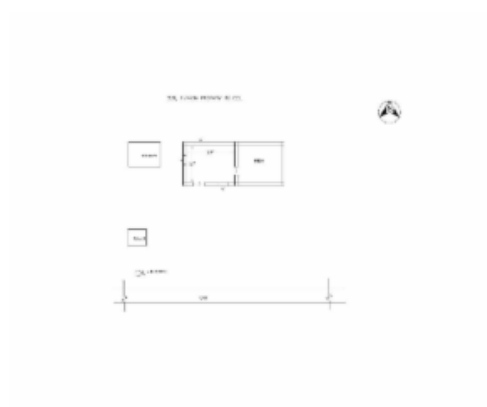

নির্বাচক নিবন্ধন আধিকারিকের স্বাক্ষর

Nazri Naksha

Google Map View

Polling Station Building Front View

Polling Station Front View

Cad View

Key MAP View

1 নাম : পিপাসা গান্ধলী মহান্তী পিতার নাম: সলিল মহান্তী বাড়ির নং : n0110 বয়স : 31 লিঙ্গ : মহিলা	NVP1511161 ফটো উপলব্ধ	2 নাম : প্রহ্লাদ দাস পিতার নাম: কুনু দাস বাড়ির নং : n0088 বয়স : 61 লিঙ্গ : পুরুষ	NVP1285774 ফটো উপলব্ধ	3 নাম : তরনী পাইন পিতার নাম: সুবল পাইন বাড়ির নং : n0067 বয়স : 81 লিঙ্গ : পুরুষ	FSL0770180 ফটো উপলব্ধ
4 নাম : মায়ারানী পাইন স্বামীর নাম: তরনী পাইন বাড়ির নং : n0067 বয়স : 73 লিঙ্গ : মহিলা	WB/36/246/477091 ফটো উপলব্ধ	5 নাম : তপন পাইন পিতার নাম: তরনী পাইন বাড়ির নং : n0067 বয়স : 53 লিঙ্গ : পুরুষ	FSL2900207 ফটো উপলব্ধ	6 নাম : শচীনন্দন পাইন পিতার নাম: তারাপদ পাইন বাড়ির নং : এন0067 বয়স : 50 লিঙ্গ : পুরুষ	NVP2461127 ফটো উপলব্ধ
7 নাম : মমতা মিশ্র পাইন স্বামীর নাম: শচীনন্দন পাইন বাড়ির নং : n0067 বয়স : 46 লিঙ্গ : মহিলা	NVP1357722 ফটো উপলব্ধ	8 নাম : সন্ধ্যা পাইন স্বামীর নাম: তপন কুমার পাইন বাড়ির নং : n0067 বয়স : 44 লিঙ্গ : মহিলা	FSL2645372 ফটো উপলব্ধ	9 নাম : তীর্থ পাইন পিতার নাম: শচীনন্দন পাইন বাড়ির নং : এন0067 বয়স : 20 লিঙ্গ : পুরুষ	NVP2464709 ফটো উপলব্ধ
10 নাম : বিদ্যা পাইন পিতার নাম: সন্তোষ পাইন বাড়ির নং : n0070 বয়স : 42 লিঙ্গ : পুরুষ	FSL22280519 ফটো উপলব্ধ	11 নাম : প্রতিমা পাইন স্বামীর নাম: প্রদ্যোৎ পাইন বাড়ির নং : n0070 বয়স : 46 লিঙ্গ : মহিলা	FSL22280501 ফটো উপলব্ধ	12 নাম : প্রদ্যোৎ পাইন পিতার নাম: সন্তোষ পাইন বাড়ির নং : n0070 বয়স : 56 লিঙ্গ : পুরুষ	FSL2900223 ফটো উপলব্ধ
13 নাম : শেফালী পাইন স্বামীর নাম: সন্তোষ পাইন বাড়ির নং : n0070 বয়স : 69 লিঙ্গ : মহিলা	FSL2900215 ফটো উপলব্ধ	14 নাম : রিম্পা পাইন স্বামীর নাম: দুলাল পাইন বাড়ির নং : n0069 বয়স : 34 লিঙ্গ : মহিলা	NVP1285816 ফটো উপলব্ধ	15 নাম : মামনি পাইন স্বামীর নাম: অরুণ পাইন বাড়ির নং : n0068 বয়স : 39 লিঙ্গ : মহিলা	FSL3005683 ফটো উপলব্ধ
16 নাম : অরুণ কুমার পাইন পিতার নাম: কিরিটি পাইন বাড়ির নং : n0068 বয়স : 54 লিঙ্গ : পুরুষ	FSL2900199 ফটো উপলব্ধ	17 নাম : শ্রীমতি পাইন স্বামীর নাম: কিরিটি পাইন বাড়ির নং : n0068 বয়স : 79 লিঙ্গ : মহিলা	FSL2644557 ফটো উপলব্ধ	18 নাম : দুলাল পাইন পিতার নাম: বংশী পাইন বাড়ির নং : n0069 বয়স : 50 লিঙ্গ : পুরুষ	NVP2211035 ফটো উপলব্ধ
19 নাম : শচীন পাইন পিতার নাম: প্রদ্যুত পাইন বাড়ির নং : এন0090 বয়স : 22 লিঙ্গ : পুরুষ	NVP2271591 ফটো উপলব্ধ	20 নাম : প্রবীর কুমার পাইন পিতার নাম: বংশী পাইন বাড়ির নং : n0069 বয়স : 38 লিঙ্গ : পুরুষ	NVP0880898 ফটো উপলব্ধ	21 নাম : ভক্ত রঞ্জন পাইন পিতার নাম: কিরিটি পাইন বাড়ির নং : n0068 বয়স : 55 লিঙ্গ : পুরুষ	NVP2381218 ফটো উপলব্ধ
22 নাম : পুষ্পরানী পাইন স্বামীর নাম: ভক্ত রঞ্জন পাইন বাড়ির নং : n0068 বয়স : 49 লিঙ্গ : মহিলা	FSL2644565 ফটো উপলব্ধ	23 নাম : তনুশ্রী পাইন স্বামীর নাম: প্রবীর কুমার পাইন বাড়ির নং : n0069 বয়স : 30 লিঙ্গ : মহিলা	NVP1634260 ফটো উপলব্ধ	24 নাম : বাবু পাইন পিতার নাম: ভক্ত রঞ্জন পাইন বাড়ির নং : n0068 বয়স : 29 লিঙ্গ : পুরুষ	NVP1815927 ফটো উপলব্ধ
25 নাম : মন্দিরা পাইন স্বামীর নাম: বিদ্যুৎ পাইন বাড়ির নং : n0070 বয়স : 27 লিঙ্গ : মহিলা	NVP1879691 ফটো উপলব্ধ	26 নাম : রাহুল পাত্র পিতার নাম: গুরুপদ পাত্র বাড়ির নং : এণ0012 বয়স : 22 লিঙ্গ : পুরুষ	NVP2234375 ফটো উপলব্ধ	27 নাম : সমীর কুমার পাত্র পিতার নাম: প্রভাকর পাত্র বাড়ির নং : n0019 বয়স : 34 লিঙ্গ : পুরুষ	NVP1285766 ফটো উপলব্ধ
28 নাম : নিলিমা পাত্র স্বামীর নাম: গৌতম পাত্র বাড়ির নং : n0019 বয়স : 41 লিঙ্গ : মহিলা	FSL2644623 ফটো উপলব্ধ	29 নাম : শ্যামলী পাত্র পিতার নাম: গুরুপদ পাত্র বাড়ির নং : এন00 বয়স : 24 লিঙ্গ : মহিলা	NVP2100683 ফটো উপলব্ধ	30 নাম : গৌতম পাত্র পিতার নাম: প্রভাকর পাত্র বাড়ির নং : এন001 বয়স : 42 লিঙ্গ : পুরুষ	NVP2181535 ফটো উপলব্ধ