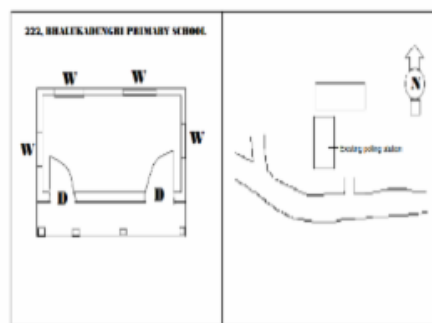

নির্বাচক নিবন্ধন আধিকারিকের স্বাক্ষর

Nazri Naksha

Google Map View

Polling Station Building Front View

Polling Station Front View

Cad View

Key MAP View

1 নাম : সুচিত্রা মুদি স্বামীর নাম: মাধব মুদি বাড়ির নং : n0185 বয়স : 41 লিঙ্গ : মহিলা	NVP1286228 ফটো উপলব্ধ	2 নাম : নিমাই চন্দ্র মুদি মায়ের নাম: রাজবালা মুদি বাড়ির নং : n0185 বয়স : 38 লিঙ্গ : পুরুষ	FSL2960623 ফটো উপলব্ধ	3 নাম : ভক্তিবাবা মুদি পিতার নাম: সতীশ মুদি বাড়ির নং : n0191 বয়স : 66 লিঙ্গ : মহিলা	WB/36/246/477590 ফটো উপলব্ধ
4 নাম : সুলেখা মুদি স্বামীর নাম: স্বপন মুদি বাড়ির নং : n0191 বয়স : 51 লিঙ্গ : মহিলা	WB/36/246/477601 ফটো উপলব্ধ	5 নাম : অঞ্জলী মুদি স্বামীর নাম: গৌপাল মুদি বাড়ির নং : n0192 বয়স : 63 লিঙ্গ : মহিলা	WB/36/246/477684 ফটো উপলব্ধ	6 নাম : চন্দনা মুদি স্বামীর নাম: মধুসূদন মুদি বাড়ির নং : n0195 বয়স : 39 লিঙ্গ : মহিলা	FSL2960672 ফটো উপলব্ধ
7 নাম : পরিতোষ মুদি পিতার নাম: কৃষ্ণপদ মুদি বাড়ির নং : n0195 বয়স : 49 লিঙ্গ : পুরুষ	WB/36/246/477753 ফটো উপলব্ধ	8 নাম : আরতি মাঝি স্বামীর নাম: মঙ্গল মাঝি বাড়ির নং : n0180 বয়স : 43 লিঙ্গ : মহিলা	FSL2278786 ফটো উপলব্ধ	9 নাম : অশোক মুদি পিতার নাম: পিয়ারী মুদি বাড়ির নং : n0181 বয়স : 65 লিঙ্গ : পুরুষ	WB/36/246/477830 ফটো উপলব্ধ
10 নাম : খোকন চন্দ্র মুদি পিতার নাম: অশোক মুদি বাড়ির নং : n0181 বয়স : 39 লিঙ্গ : পুরুষ	FSL2960631 ফটো উপলব্ধ	11 নাম : মাধব মুদি পিতার নাম: সাধু মুদি বাড়ির নং : n0185 বয়স : 52 লিঙ্গ : পুরুষ	FSL2278851 ফটো উপলব্ধ	12 নাম : পুষ্প মুদি স্বামীর নাম: চন্দ্রধর মুদি বাড়ির নং : n0196 বয়স : 58 লিঙ্গ : মহিলা	WB/36/246/477338 ফটো উপলব্ধ
13 নাম : উত্তম মুদি পিতার নাম: চন্দ্রধর মুদি বাড়ির নং : N0196 বয়স : 30 লিঙ্গ : পুরুষ	NVP1730688 ফটো উপলব্ধ	14 নাম : নাগেন্দ্র মুদি পিতার নাম: নকুল মুদি বাড়ির নং : n0196 বয়স : 62 লিঙ্গ : পুরুষ	FSL1400936 ফটো উপলব্ধ	15 নাম : মাধুরী মুদি স্বামীর নাম: লক্ষীকান্ত মুদি বাড়ির নং : n0197 বয়স : 49 লিঙ্গ : মহিলা	FSL0762658 ফটো উপলব্ধ
16 নাম : দুর্গোদয় মুদি পিতার নাম: সুধীর মুদি বাড়ির নং : n0203 বয়স : 31 লিঙ্গ : পুরুষ	NVP1730795 ফটো উপলব্ধ	17 নাম : সুনীল মুদি পিতার নাম: নিতাই মুদি বাড়ির নং : n0204 বয়স : 66 লিঙ্গ : পুরুষ	WB/36/246/477620 ফটো উপলব্ধ	18 নাম : অনিমা মুদি স্বামীর নাম: সুনীল মুদি বাড়ির নং : n0204 বয়স : 59 লিঙ্গ : মহিলা	FSL2899607 ফটো উপলব্ধ
19 নাম : বংশীবদন মুদি পিতার নাম: সুনীল মুদি বাড়ির নং : n0204 বয়স : 38 লিঙ্গ : পুরুষ	NVP1420991 ফটো উপলব্ধ	20 নাম : ননীবালা মুদি স্বামীর নাম: পতিত মুদি বাড়ির নং : n0205 বয়স : 77 লিঙ্গ : মহিলা	WB/36/246/477615 ফটো উপলব্ধ	21 নাম : পুষ্প মুদি স্বামীর নাম: সন্তোষ মুদি বাড়ির নং : n0205 বয়স : 53 লিঙ্গ : মহিলা	WB/36/246/477616 ফটো উপলব্ধ
22 নাম : তাপস কুমার মুদি পিতার নাম: সন্তোষ মুদি বাড়ির নং : n0205 বয়স : 29 লিঙ্গ : পুরুষ	NVP1730860 ফটো উপলব্ধ	23 নাম : বিজয়কৃষ্ণ মুদি পিতার নাম: পতিত মুদি বাড়ির নং : n0205 বয়স : 55 লিঙ্গ : পুরুষ	FSL2899581 ফটো উপলব্ধ	24 নাম : লক্ষীকান্ত মুদি পিতার নাম: সুনীল মুদি বাড়ির নং : n0204 বয়স : 29 লিঙ্গ : পুরুষ	NVP1816180 ফটো উপলব্ধ
25 নাম : নিতাই মুদি পিতার নাম: বিষ্ণুচরন মুদি বাড়ির নং : n0123 বয়স : 37 লিঙ্গ : পুরুষ	NVP1285972 ফটো উপলব্ধ	26 নাম : প্রহ্লাদ মুদি পিতার নাম: সুধীর মুদি বাড়ির নং : n0203 বয়স : 41 লিঙ্গ : পুরুষ	FSL2958650 ফটো উপলব্ধ	27 নাম : অমৃত মাঝি পিতার নাম: মঙ্গল মাঝি বাড়ির নং : n0180 বয়স : 25 লিঙ্গ : পুরুষ	NVP2091700 ফটো উপলব্ধ
28 নাম : কুমারী শর্মিলা মুদি পিতার নাম: ভুবন মুদি বাড়ির নং : n0195 বয়স : 29 লিঙ্গ : মহিলা	NVP1745991 ফটো উপলব্ধ	29 নাম : সুচিত্রা মুদি পিতার নাম: লক্ষীকান্ত মুদি বাড়ির নং : n0197 বয়স : 24 লিঙ্গ : মহিলা	NVP2095529 ফটো উপলব্ধ	30 নাম : সুলেখা মাঝি পিতার নাম: সন্তোষ মাঝি বাড়ির নং : n0197 বয়স : 26 লিঙ্গ : মহিলা	NVP1963529 ফটো উপলব্ধ