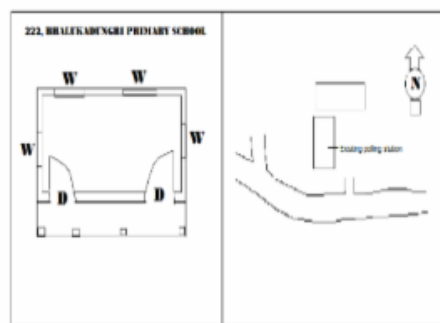

নির্বাচক নিবন্ধন আধিকারিকের স্বাক্ষর

Nazri Naksha

Google Map View

Polling Station Building Front View

Polling Station Front View

Cad View

Key MAP View

1 নাম : সুচিত্রা মুদি স্বামীর নাম: মাধব মুদি বাড়ির নং : n0185 বয়স : 41 লিঙ্গ : মহিলা	NVP1286228 ফটো উপলব্ধ	2 নাম : নিমাই চন্দ্র মুদি মায়ের নাম: রাজবালা মুদি বাড়ির নং : n0185 বয়স : 38 লিঙ্গ : পুরুষ	FSL2960623 ফটো উপলব্ধ	3 নাম : ভক্তিবাবা মুদি পিতার নাম: সতীশ মুদি বাড়ির নং : n0191 বয়স : 66 লিঙ্গ : মহিলা	WB/36/246/477590 ফটো উপলব্ধ
4 নাম : সুলেখা মুদি স্বামীর নাম: স্বপন মুদি বাড়ির নং : n0191 বয়স : 51 লিঙ্গ : মহিলা	WB/36/246/477601 ফটো উপলব্ধ	5 নাম : অঞ্জলী মুদি স্বামীর নাম: গৌপাল মুদি বাড়ির নং : n0192 বয়স : 63 লিঙ্গ : মহিলা	WB/36/246/477684 ফটো উপলব্ধ	6 নাম : চন্দনা মুদি স্বামীর নাম: মধুসূদন মুদি বাড়ির নং : n0195 বয়স : 39 লিঙ্গ : মহিলা	FSL2960672 ফটো উপলব্ধ
7 নাম : পরিতোষ মুদি পিতার নাম: কৃষ্ণপদ মুদি বাড়ির নং : n0195 বয়স : 49 লিঙ্গ : পুরুষ	WB/36/246/477753 ফটো উপলব্ধ	8 নাম : আরতি মাঝি স্বামীর নাম: মঙ্গল মাঝি বাড়ির নং : n0180 বয়স : 43 লিঙ্গ : মহিলা	FSL2278786 ফটো উপলব্ধ	9 নাম : অশোক মুদি পিতার নাম: পিয়ারী মুদি বাড়ির নং : n0181 বয়স : 65 লিঙ্গ : পুরুষ	WB/36/246/477830 ফটো উপলব্ধ
10 নাম : খোকন চন্দ্র মুদি পিতার নাম: অশোক মুদি বাড়ির নং : n0181 বয়স : 39 লিঙ্গ : পুরুষ	FSL2960631 ফটো উপলব্ধ	11 নাম : মাধব মুদি পিতার নাম: সাধু মুদি বাড়ির নং : n0185 বয়স : 52 লিঙ্গ : পুরুষ	FSL2278851 ফটো উপলব্ধ	12 নাম : পুষ্প মুদি স্বামীর নাম: চন্দ্রধর মুদি বাড়ির নং : n0196 বয়স : 58 লিঙ্গ : মহিলা	WB/36/246/477338 ফটো উপলব্ধ
13 নাম : উত্তম মুদি পিতার নাম: চন্দ্রধর মুদি বাড়ির নং : N0196 বয়স : 30 লিঙ্গ : পুরুষ	NVP1730688 ফটো উপলব্ধ	14 নাম : নাগেন্দ্র মুদি পিতার নাম: নকুল মুদি বাড়ির নং : n0196 বয়স : 62 লিঙ্গ : পুরুষ	FSL1400936 ফটো উপলব্ধ	15 নাম : মাধুরী মুদি স্বামীর নাম: লক্ষীকান্ত মুদি বাড়ির নং : n0197 বয়স : 49 লিঙ্গ : মহিলা	FSL0762658 ফটো উপলব্ধ
16 নাম : দুর্গোদয় মুদি পিতার নাম: সুধীর মুদি বাড়ির নং : n0203 বয়স : 31 লিঙ্গ : পুরুষ	NVP1730795 ফটো উপলব্ধ	17 নাম : সুনীল মুদি পিতার নাম: নিতাই মুদি বাড়ির নং : n0204 বয়স : 66 লিঙ্গ : পুরুষ	WB/36/246/477620 ফটো উপলব্ধ	18 নাম : অনিমা মুদি স্বামীর নাম: সুনীল মুদি বাড়ির নং : n0204 বয়স : 59 লিঙ্গ : মহিলা	FSL2899607 ফটো উপলব্ধ
19 নাম : বংশীবদন মুদি পিতার নাম: সুনীল মুদি বাড়ির নং : n0204 বয়স : 38 লিঙ্গ : পুরুষ	NVP1420991 ফটো উপলব্ধ	20 নাম : ননীবালা মুদি স্বামীর নাম: পতিত মুদি বাড়ির নং : n0205 বয়স : 77 লিঙ্গ : মহিলা	WB/36/246/477615 ফটো উপলব্ধ	21 নাম : পুষ্প মুদি স্বামীর নাম: সন্তোষ মুদি বাড়ির নং : n0205 বয়স : 53 লিঙ্গ : মহিলা	WB/36/246/477616 ফটো উপলব্ধ
22 নাম : তাপস কুমার মুদি পিতার নাম: সন্তোষ মুদি বাড়ির নং : n0205 বয়স : 29 লিঙ্গ : পুরুষ	NVP1730860 ফটো উপলব্ধ	23 নাম : বিজয়কৃষ্ণ মুদি পিতার নাম: পতিত মুদি বাড়ির নং : n0205 বয়স : 55 লিঙ্গ : পুরুষ	FSL2899581 ফটো উপলব্ধ	24 নাম : লক্ষীকান্ত মুদি পিতার নাম: সুনীল মুদি বাড়ির নং : n0204 বয়স : 29 লিঙ্গ : পুরুষ	NVP1816180 ফটো উপলব্ধ
25 নাম : নিতাই মুদি পিতার নাম: বিষ্ণুচরন মুদি বাড়ির নং : n0123 বয়স : 37 লিঙ্গ : পুরুষ	NVP1285972 ফটো উপলব্ধ	26 নাম : প্রহ্লাদ মুদি পিতার নাম: সুধীর মুদি বাড়ির নং : n0203 বয়স : 41 লিঙ্গ : পুরুষ	FSL2958650 ফটো উপলব্ধ	27 নাম : অমৃত মাঝি পিতার নাম: মঙ্গল মাঝি বাড়ির নং : n0180 বয়স : 25 লিঙ্গ : পুরুষ	NVP2091700 ফটো উপলব্ধ
28 নাম : কুমারী শর্মিলা মুদি পিতার নাম: ভুবন মুদি বাড়ির নং : n0195 বয়স : 29 লিঙ্গ : মহিলা	NVP1745991 ফটো উপলব্ধ	29 নাম : সুচিত্রা মুদি পিতার নাম: লক্ষীকান্ত মুদি বাড়ির নং : n0197 বয়স : 24 লিঙ্গ : মহিলা	NVP2095529 ফটো উপলব্ধ	30 নাম : সুলেখা মাঝি পিতার নাম: সন্তোষ মাঝি বাড়ির নং : n0197 বয়স : 26 লিঙ্গ : মহিলা	NVP1963529 ফটো উপলব্ধ