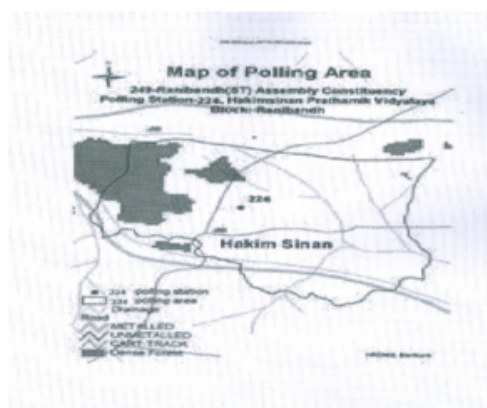

Nazri Naksha