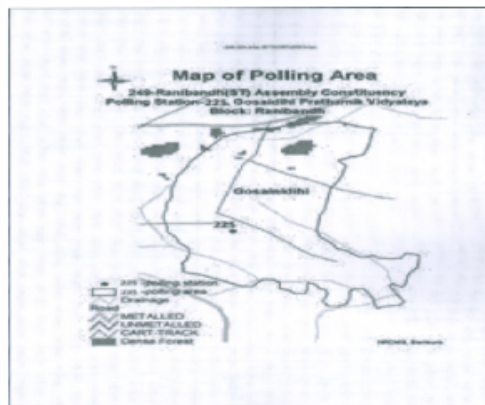

Nazri Naksha