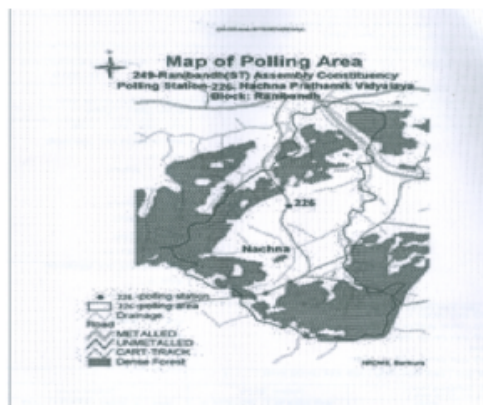

Nazri Naksha