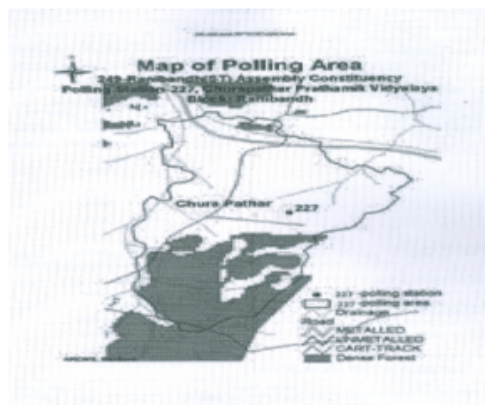

Nazri Naksha