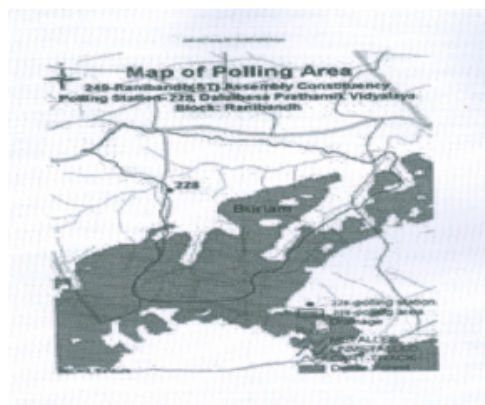

Nazri Naksha