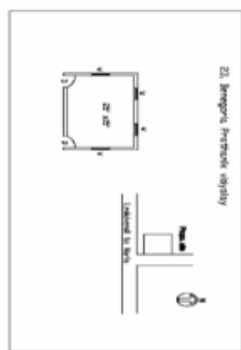

নির্বাচক নিবন্ধন আধিকারিকের স্বাক্ষর

Nazri Naksha

Google Map View

Polling Station Building Front View

Polling Station Front View

Cad View

Key MAP View

1 নাম : অর্চনা বাউরী স্বামীর নাম: অরুণ বাউরী বাড়ির নং : এন0100 বয়স : 31 লিঙ্গ : মহিলা	NVP2031250 ফটো উপলব্ধ	2 নাম : দীপালি বাউরী স্বামীর নাম: হারাধন বাউরী বাড়ির নং : n0080 বয়স : 32 লিঙ্গ : মহিলা	RNG1566405 ফটো উপলব্ধ	3 নাম : চিত্ত বাউরী স্বামীর নাম: দিলীপ বাউরী বাড়ির নং : এন0097 বয়স : 27 লিঙ্গ : মহিলা	NVP1846807 ফটো উপলব্ধ
4 নাম : চন্দনা ভূইঞা স্বামীর নাম: রামপদ ভূইঞা বাড়ির নং : n0144 বয়স : 56 লিঙ্গ : মহিলা	FSL0543769 ফটো উপলব্ধ	5 নাম : কার্তিক ভূইয়া পিতার নাম: গোবর্দন ভূইয়া বাড়ির নং : n0001 বয়স : 72 লিঙ্গ : পুরুষ	WB/36/247/138295 ফটো উপলব্ধ	6 নাম : বর্ণা ভূইয়া স্বামীর নাম: কার্তিক ভূইয়া বাড়ির নং : n0001 বয়স : 64 লিঙ্গ : মহিলা	WB/36/247/138092 ফটো উপলব্ধ
7 নাম : সঞ্জয় ভূইয়া পিতার নাম: কার্তিক ভূইয়া বাড়ির নং : n0001 বয়স : 41 লিঙ্গ : পুরুষ	HWW2544328 ফটো উপলব্ধ	8 নাম : কবিতা ভূইয়া স্বামীর নাম: সঞ্জয় ভূইয়া বাড়ির নং : n0001 বয়স : 39 লিঙ্গ : মহিলা	NVP1748284 ফটো উপলব্ধ	9 নাম : পাববর্তী ভূইয়া স্বামীর নাম: গুরুপদ ভূইয়া বাড়ির নং : n0002 বয়স : 61 লিঙ্গ : মহিলা	WB/36/247/138170 ফটো উপলব্ধ
10 নাম : গণেশ ভূইয়া পিতার নাম: পঞ্চানন ভূইয়া বাড়ির নং : n0003 বয়স : 59 লিঙ্গ : পুরুষ	WB/36/247/138099 ফটো উপলব্ধ	11 নাম : অমিতা ভূইয়া স্বামীর নাম: গণেশ ভূইয়া বাড়ির নং : n0003 বয়স : 55 লিঙ্গ : মহিলা	WB/36/247/138073 ফটো উপলব্ধ	12 নাম : গণেশ ভূইয়া পিতার নাম: কাসাল ভূইয়া বাড়ির নং : n0004 বয়স : 74 লিঙ্গ : পুরুষ	WB/36/247/138275 ফটো উপলব্ধ
13 নাম : সন্ধ্যা ভূইয়া স্বামীর নাম: গণেশ ভূইয়া বাড়ির নং : n0004 বয়স : 66 লিঙ্গ : মহিলা	WB/36/247/138310 ফটো উপলব্ধ	14 নাম : কমল ভূইয়া পিতার নাম: বুড়ারাম ভূইয়া বাড়ির নং : n0005 বয়স : 69 লিঙ্গ : পুরুষ	HWW1379627 ফটো উপলব্ধ	15 নাম : উর্মিলা ভূইয়া স্বামীর নাম: কমল ভূইয়া বাড়ির নং : n0005 বয়স : 63 লিঙ্গ : মহিলা	HWW1379718 ফটো উপলব্ধ
16 নাম : বীরেন ভূইয়া পিতার নাম: কমল ভূইয়া বাড়ির নং : n0005 বয়স : 40 লিঙ্গ : পুরুষ	NVP0091678 ফটো উপলব্ধ	17 নাম : মনোরঞ্জন ভূইয়া পিতার নাম: নিবারণ ভূইয়া বাড়ির নং : n0006 বয়স : 66 লিঙ্গ : পুরুষ	NVP2460533 ফটো উপলব্ধ	18 নাম : জবারানী ভূইয়া স্বামীর নাম: মনোরঞ্জন ভূইয়া বাড়ির নং : n0006 বয়স : 61 লিঙ্গ : মহিলা	HWW1378736 ফটো উপলব্ধ
19 নাম : আনন্দ ভূইয়া পিতার নাম: মনোরঞ্জন ভূইয়া বাড়ির নং : n0006 বয়স : 39 লিঙ্গ : পুরুষ	NVP0092692 ফটো উপলব্ধ	20 নাম : চাবী ভূইয়া স্বামীর নাম: হারাধন ভূইয়া বাড়ির নং : n0007 বয়স : 81 লিঙ্গ : মহিলা	HWW1378710 ফটো উপলব্ধ	21 নাম : আরতি ভূইয়া স্বামীর নাম: সুদর্শন ভূইয়া বাড়ির নং : n0008 বয়স : 56 লিঙ্গ : মহিলা	WB/36/247/138136 ফটো উপলব্ধ
22 নাম : মন্দিরা ভূইয়া স্বামীর নাম: ভীম ভূইয়া বাড়ির নং : n0008 বয়স : 47 লিঙ্গ : মহিলা	HWW1378702 ফটো উপলব্ধ	23 নাম : স্বপন ভূইয়া পিতার নাম: মনিন্দ্র ভূইয়া বাড়ির নং : n0009 বয়স : 53 লিঙ্গ : পুরুষ	WB/36/247/138179 ফটো উপলব্ধ	24 নাম : কম্পনা ভূইয়া স্বামীর নাম: স্বপন ভূইয়া বাড়ির নং : n0009 বয়স : 51 লিঙ্গ : মহিলা	WB/36/247/138121 ফটো উপলব্ধ
25 নাম : শুকী ভূইয়া স্বামীর নাম: খান্দ ভূইয়া বাড়ির নং : n0010 বয়স : 61 লিঙ্গ : মহিলা	WB/36/247/138120 ফটো উপলব্ধ	26 নাম : তাপস ভূইয়া পিতার নাম: খান্দ ভূইয়া বাড়ির নং : n0010 বয়স : 34 লিঙ্গ : পুরুষ	NVP1453927 ফটো উপলব্ধ	27 নাম : মালতী ভূইয়া স্বামীর নাম: গৌড় ভূইয়া বাড়ির নং : n0011 বয়স : 66 লিঙ্গ : মহিলা	WB/36/247/138365 ফটো উপলব্ধ
28 নাম : বীরেন ভূইয়া পিতার নাম: গৌড় ভূইয়া বাড়ির নং : n0011 বয়স : 42 লিঙ্গ : পুরুষ	HWW2203446 ফটো উপলব্ধ	29 নাম : অষ্টমী ভূইয়া স্বামীর নাম: বীরেন ভূইয়া বাড়ির নং : n0011 বয়স : 41 লিঙ্গ : মহিলা	NVP0092270 ফটো উপলব্ধ	30 নাম : দুঃখী ভূইয়া স্বামীর নাম: প্রহ্লাদ ভূইয়া বাড়ির নং : n0012 বয়স : 81 লিঙ্গ : মহিলা	WB/36/247/138100 ফটো উপলব্ধ