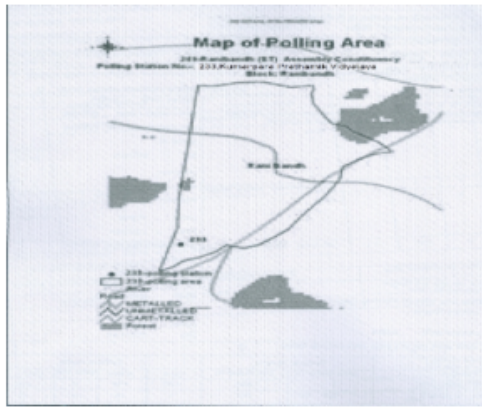

Nazri Naksha