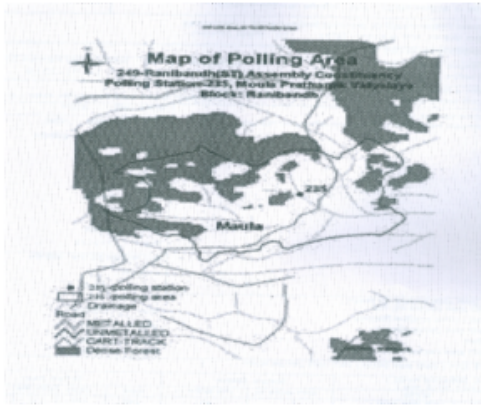

Nazri Naksha