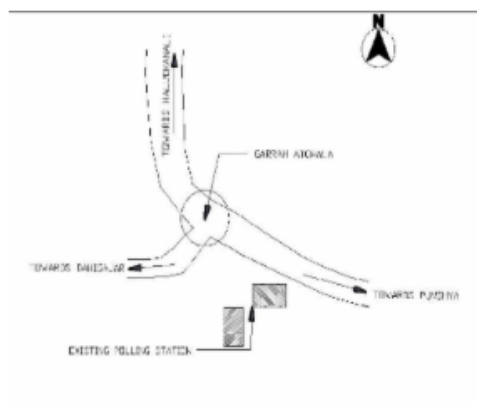

নির্বাচক নিবন্ধন আধিকারিকের স্বাক্ষর

Nazri Naksha

Google Map View

Polling Station Building Front View

Polling Station Front View

Cad View

Key MAP View

1 নাম : নমিতা কর্মকার স্বামীর নাম : সুশান্ত কর্মকার বাড়ির নং : n0002 বয়স : 33 লিঙ্গ : মহিলা	NVP1735109 ফটো উপলব্ধ	2 নাম : বলহরি কর্মকার পিতার নাম : চন্দ্র কর্মকার বাড়ির নং : n0003 বয়স : 67 লিঙ্গ : পুরুষ	WB/36/246/222325 ফটো উপলব্ধ	3 নাম : শ্রীরাম কর্মকার পিতার নাম : বলহরি কর্মকার বাড়ির নং : n0003 বয়স : 42 লিঙ্গ : পুরুষ	FSL2939916 ফটো উপলব্ধ
4 নাম : নমিতা কর্মকার স্বামীর নাম : শ্রীরাম কর্মকার বাড়ির নং : n0003 বয়স : 37 লিঙ্গ : মহিলা	FSL2986073 ফটো উপলব্ধ	5 নাম : সুমিত্রা কর্মকার স্বামীর নাম : শ্রীহরি কর্মকার বাড়ির নং : n0004 বয়স : 73 লিঙ্গ : মহিলা	WB/36/246/222379 ফটো উপলব্ধ	6 নাম : শ্রীদাম কর্মকার পিতার নাম : শ্রীহরি কর্মকার বাড়ির নং : n0004 বয়স : 53 লিঙ্গ : পুরুষ	WB/36/246/222149 ফটো উপলব্ধ
7 নাম : ভাগ্যলক্ষী কর্মকার স্বামীর নাম : শ্রীদাম কর্মকার বাড়ির নং : n0004 বয়স : 50 লিঙ্গ : মহিলা	FSL1405406 ফটো উপলব্ধ	8 নাম : কচি কর্মকার স্বামীর নাম : গতি কর্মকার বাড়ির নং : n0026 বয়স : 81 লিঙ্গ : মহিলা	WB/36/246/222439 ফটো উপলব্ধ	9 নাম : রবি কর্মকার পিতার নাম : গতি কর্মকার বাড়ির নং : n0026 বয়স : 55 লিঙ্গ : পুরুষ	FSL0405472 ফটো উপলব্ধ
10 নাম : শ্রাবণী কর্মকার স্বামীর নাম : রবি কর্মকার বাড়ির নং : n0026 বয়স : 52 লিঙ্গ : মহিলা	WB/36/246/222172 ফটো উপলব্ধ	11 নাম : ভ্রমর কর্মকার পিতার নাম : গতি কর্মকার বাড়ির নং : n0026 বয়স : 46 লিঙ্গ : পুরুষ	FSL1405323 ফটো উপলব্ধ	12 নাম : শোভারানী কর্মকার স্বামীর নাম : ভ্রমর কর্মকার বাড়ির নং : n0026 বয়স : 43 লিঙ্গ : মহিলা	FSL2120343 ফটো উপলব্ধ
13 নাম : জ্যোৎস্না কর্মকার স্বামীর নাম : গৌতম কর্মকার বাড়ির নং : n0003 বয়স : 37 লিঙ্গ : মহিলা	FSL2939858 ফটো উপলব্ধ	14 নাম : উত্তম কর্মকার স্বামীর নাম : বেলা কর্মকার বাড়ির নং : n0026 বয়স : 35 লিঙ্গ : পুরুষ	NVP1291814 ফটো উপলব্ধ	15 নাম : মল্লিকা কর্মকার স্বামীর নাম : উত্তম কর্মকার বাড়ির নং : n0026 বয়স : 29 লিঙ্গ : মহিলা	NVP1735208 ফটো উপলব্ধ
16 নাম : গৌতম কর্মকার পিতার নাম : বলহরি কর্মকার বাড়ির নং : n0003 বয়স : 38 লিঙ্গ : পুরুষ	FSL2939817 ফটো উপলব্ধ	17 নাম : সারথি কর্মকার স্বামীর নাম : বলহরি কর্মকার বাড়ির নং : n0003 বয়স : 63 লিঙ্গ : মহিলা	WB/36/246/222237 ফটো উপলব্ধ	18 নাম : সুশান্ত কর্মকার পিতার নাম : গোবিন্দ কর্মকার বাড়ির নং : n0002 বয়স : 42 লিঙ্গ : পুরুষ	FSL2475291 ফটো উপলব্ধ
19 নাম : পূর্ণিমা কর্মকার স্বামীর নাম : গোবিন্দ কর্মকার বাড়ির নং : n0002 বয়স : 67 লিঙ্গ : মহিলা	WB/36/246/222150 ফটো উপলব্ধ	20 নাম : সুনীল কর্মকার পিতার নাম : রবি কর্মকার বাড়ির নং : n0026 বয়স : 29 লিঙ্গ : পুরুষ	NVP1735075 ফটো উপলব্ধ	21 নাম : রনজিত কর্মকার পিতার নাম : শ্রীদাম কর্মকার বাড়ির নং : n0004 বয়স : 28 লিঙ্গ : পুরুষ	NVP1881598 ফটো উপলব্ধ
22 নাম : পদ্মাবতী কর্মকার স্বামীর নাম : সুনীল কর্মকার বাড়ির নং : এন০০২৬ বয়স : 21 লিঙ্গ : মহিলা	NVP2358455 ফটো উপলব্ধ	23 নাম : জিৎ রাই কিস্কু পিতার নাম : বীরেন্দ্র কুমার কিস্কু বাড়ির নং : এন০০১২ বয়স : 21 লিঙ্গ : পুরুষ	NVP2376994 ফটো উপলব্ধ	24 নাম : সরলা কিস্কু স্বামীর নাম : মিন্তন কিস্কু বাড়ির নং : n0090 বয়স : 67 লিঙ্গ : মহিলা	WB/36/246/222543 ফটো উপলব্ধ
25 নাম : অনুকূল কিস্কু পিতার নাম : মিন্তন কিস্কু বাড়ির নং : n0090 বয়স : 49 লিঙ্গ : পুরুষ	NVP1424563 ফটো উপলব্ধ	26 নাম : পূর্ণিমা কিস্কু স্বামীর নাম : জগন্নাথ কিস্কু বাড়ির নং : এন০০৯২ বয়স : 24 লিঙ্গ : মহিলা	NVP2215747 ফটো উপলব্ধ	27 নাম : পূর্ণিমা কিস্কু স্বামীর নাম : সারজম কিস্কু বাড়ির নং : এণ০০৯৩ বয়স : 23 লিঙ্গ : মহিলা	NVP2358257 ফটো উপলব্ধ
28 নাম : প্রণব কুমার কিস্কু পিতার নাম : নিখিল কুমার কিস্কু বাড়ির নং : এন০৯২ বয়স : 21 লিঙ্গ : পুরুষ	NVP2358315 ফটো উপলব্ধ	29 নাম : সারজাম কিস্কু পিতার নাম : সুনীল কিস্কু বাড়ির নং : n0093 বয়স : 34 লিঙ্গ : পুরুষ	NVP1292085 ফটো উপলব্ধ	30 নাম : কৌশল্যা কিস্কু স্বামীর নাম : সুনীল কিস্কু বাড়ির নং : n0093 বয়স : 55 লিঙ্গ : মহিলা	WB/36/246/222273 ফটো উপলব্ধ