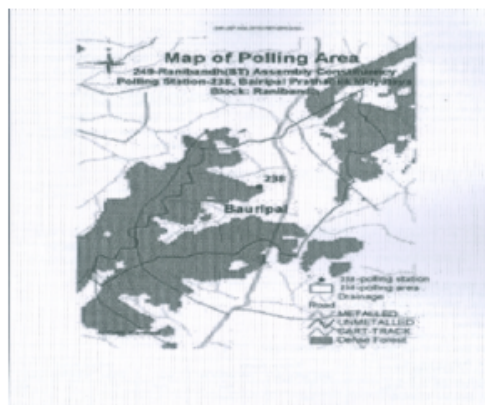

Nazri Naksha