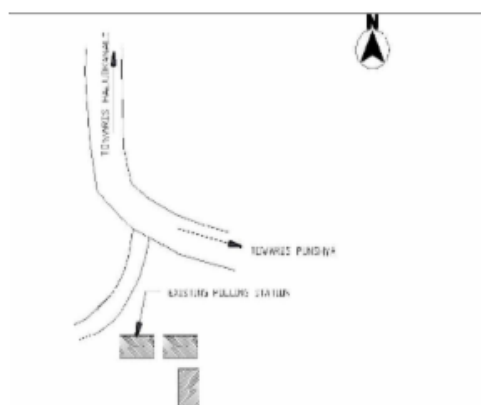

নির্বাচক নিবন্ধন আধিকারিকের স্বাক্ষর

Nazri Naksha

Google Map View

Polling Station Building Front View

Polling Station Front View

Cad View

Key MAP View

1 নাম : রবীন্দ্রনাথ কিস্কু পিতার নাম: ভজহারি কিস্কু বাড়ির নং : 0087 বয়স : 66 লিঙ্গ : পুরুষ	WB/36/246/222484	ফটো উপলব্ধ	2 নাম : প্রশান্ত কিস্কু পিতার নাম: রবীন্দ্রনাথ কিস্কু বাড়ির নং : 0087 বয়স : 36 লিঙ্গ : পুরুষ	NVP1360841	ফটো উপলব্ধ	3 নাম : নির্মল কিস্কু পিতার নাম: সনাতন কিস্কু বাড়ির নং : 0021 বয়স : 44 লিঙ্গ : পুরুষ	FSL2939890	ফটো উপলব্ধ
4 নাম : আদরী কিস্কু স্বামীর নাম: ধনীরাম কিস্কু বাড়ির নং : n0081 বয়স : 37 লিঙ্গ : মহিলা	DFT2679660	ফটো উপলব্ধ	5 নাম : পরমেশ্বর কিস্কু পিতার নাম: জীতেন কিস্কু বাড়ির নং : n0081 বয়স : 42 লিঙ্গ : পুরুষ	NVP1292416	ফটো উপলব্ধ	6 নাম : সোমলাল কিস্কু পিতার নাম: মঙ্গল কিস্কু বাড়ির নং : n0094 বয়স : 54 লিঙ্গ : পুরুষ	WB/36/246/222416	ফটো উপলব্ধ
7 নাম : সুন্দরী কিস্কু স্বামীর নাম: সোমলাল কিস্কু বাড়ির নং : n0094 বয়স : 49 লিঙ্গ : মহিলা	FSL1404540	ফটো উপলব্ধ	8 নাম : গনেশ কিস্কু পিতার নাম: সুচাঁদ কিস্কু বাড়ির নং : 0083 বয়স : 41 লিঙ্গ : পুরুষ	NVP1292390	ফটো উপলব্ধ	9 নাম : পারসিপহা কিস্কু পিতার নাম: ধনেশ্বর কিস্কু বাড়ির নং : n0082 বয়স : 26 লিঙ্গ : মহিলা	NVP1939404	ফটো উপলব্ধ
10 নাম : নির্মল কিস্কু পিতার নাম: গৌড়র কিস্কু বাড়ির নং : 0082 বয়স : 40 লিঙ্গ : পুরুষ	FSL2721645	ফটো উপলব্ধ	11 নাম : অনিতা কিস্কু স্বামীর নাম: নির্মল কিস্কু বাড়ির নং : 0082 বয়স : 38 লিঙ্গ : মহিলা	FSL2721652	ফটো উপলব্ধ	12 নাম : অরুণ কিস্কু পিতার নাম: সনাতন কিস্কু বাড়ির নং : n0081 বয়স : 28 লিঙ্গ : পুরুষ	SQT1784115	ফটো উপলব্ধ
13 নাম : ফুলেশ্বরী কিস্কু স্বামীর নাম: সনাতন কিস্কু বাড়ির নং : n0081 বয়স : 60 লিঙ্গ : মহিলা	JJL1810639	ফটো উপলব্ধ	14 নাম : রঘুনাথ কিস্কু পিতার নাম: সোমলাল কিস্কু বাড়ির নং : n0094 বয়স : 27 লিঙ্গ : পুরুষ	NVP2114080	ফটো উপলব্ধ	15 নাম : শ্রাবনী কিস্কু স্বামীর নাম: প্রশান্ত কিস্কু বাড়ির নং : এন০০৮৭ বয়স : 28 লিঙ্গ : মহিলা	NVP2137875	ফটো উপলব্ধ
16 নাম : ললিতা কিস্কু পিতার নাম: সনাতন সরেন বাড়ির নং : এন০০৮৪ বয়স : 28 লিঙ্গ : মহিলা	UVG1635077	ফটো উপলব্ধ	S2 17 নাম : সুমিত্রা কিস্কু পিতার নাম: ধনেশ্বর কিস্কু বাড়ির নং : এন০০৮৬ বয়স : 22 লিঙ্গ : মহিলা	NVP2275253	ফটো উপলব্ধ	18 নাম : বরেন কিস্কু পিতার নাম: ধনীরাম কিস্কু বাড়ির নং : এন০০৮১ বয়স : 21 লিঙ্গ : পুরুষ	NVP2358703	ফটো উপলব্ধ
19 নাম : বিকাশ কিস্কু পিতার নাম: সোমলাল কিস্কু বাড়ির নং : এন০৯৪ বয়স : 21 লিঙ্গ : পুরুষ	NVP2358687	ফটো উপলব্ধ	20 নাম : সনাতন কিস্কু পিতার নাম: দুর্গাচরন কিস্কু বাড়ির নং : n0081 বয়স : 64 লিঙ্গ : পুরুষ	JJL1810522	ফটো উপলব্ধ	21 নাম : সারথী কিস্কু স্বামীর নাম: পরমেশ্বর কিস্কু বাড়ির নং : n0101 বয়স : 30 লিঙ্গ : মহিলা	NVP1809573	ফটো উপলব্ধ
22 নাম : উষামনি কিস্কু স্বামীর নাম: গনেশ কিস্কু বাড়ির নং : 0083 বয়স : 33 লিঙ্গ : মহিলা	UVG1388271	ফটো উপলব্ধ	23 নাম : চুনারাম কিস্কু পিতার নাম: নিতাই কিস্কু বাড়ির নং : 0084 বয়স : 42 লিঙ্গ : পুরুষ	FSL2721611	ফটো উপলব্ধ	24 নাম : ধনীরাম কিস্কু পিতার নাম: জীতেন কিস্কু বাড়ির নং : n0081 বয়স : 44 লিঙ্গ : পুরুষ	NVP1292424	ফটো উপলব্ধ
25 নাম : ধনেশ্বর কিস্কু পিতার নাম: জীতেন কিস্কু বাড়ির নং : 0086 বয়স : 46 লিঙ্গ : পুরুষ	FSL2120376	ফটো উপলব্ধ	26 নাম : কম্পনা কিস্কু স্বামীর নাম: ধনেশ্বর কিস্কু বাড়ির নং : 0086 বয়স : 42 লিঙ্গ : মহিলা	FSL2120384	ফটো উপলব্ধ	27 নাম : বিনাপানি কিস্কু স্বামীর নাম: সুচাঁদ কিস্কু বাড়ির নং : 0083 বয়স : 59 লিঙ্গ : মহিলা	WB/36/246/222456	ফটো উপলব্ধ
28 নাম : শোভেন কিস্কু পিতার নাম: সুচাঁদ কিস্কু বাড়ির নং : 0083 বয়স : 30 লিঙ্গ : পুরুষ	NVP1735331	ফটো উপলব্ধ	29 নাম : জিরামনি কিস্কু পিতার নাম: সুচাঁদ কিস্কু বাড়ির নং : 0083 বয়স : 39 লিঙ্গ : মহিলা	NVP1292382	ফটো উপলব্ধ	30 নাম : সরস্বতী কিস্কু স্বামীর নাম: সনাতন কিস্কু বাড়ির নং : n0065 বয়স : 57 লিঙ্গ : মহিলা	FSL2940039	ফটো উপলব্ধ