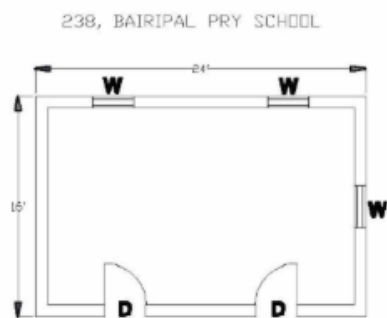

নির্বাচক নিবন্ধন আধিকারিকের স্বাক্ষর

Nazri Naksha

Google Map View

Polling Station Building Front View

Polling Station Front View

Cad View

Key MAP View

1 নাম : রবীন্দ্রনাথ কিস্কু পিতার নাম: ভজহারি কিস্কু বাড়ির নং : 0087 বয়স : 66 লিঙ্গ : পুরুষ	WB/36/246/222484	ফটো উপলব্ধ	2 নাম : প্রশান্ত কিস্কু পিতার নাম: রবীন্দ্রনাথ কিস্কু বাড়ির নং : 0087 বয়স : 36 লিঙ্গ : পুরুষ	NVP1360841	ফটো উপলব্ধ	3 নাম : নির্মল কিস্কু পিতার নাম: সনাতন কিস্কু বাড়ির নং : 0021 বয়স : 44 লিঙ্গ : পুরুষ	FSL2939890	ফটো উপলব্ধ
4 নাম : আদরী কিস্কু স্বামীর নাম: ধনীরাম কিস্কু বাড়ির নং : n0081 বয়স : 37 লিঙ্গ : মহিলা	DFT2679660	ফটো উপলব্ধ	5 নাম : পরমেশ্বর কিস্কু পিতার নাম: জীতেন কিস্কু বাড়ির নং : n0081 বয়স : 42 লিঙ্গ : পুরুষ	NVP1292416	ফটো উপলব্ধ	6 নাম : সোমলাল কিস্কু পিতার নাম: মঙ্গল কিস্কু বাড়ির নং : n0094 বয়স : 54 লিঙ্গ : পুরুষ	WB/36/246/222416	ফটো উপলব্ধ
7 নাম : সুন্দরী কিস্কু স্বামীর নাম: সোমলাল কিস্কু বাড়ির নং : n0094 বয়স : 49 লিঙ্গ : মহিলা	FSL1404540	ফটো উপলব্ধ	8 নাম : গনেশ কিস্কু পিতার নাম: সুচাঁদ কিস্কু বাড়ির নং : 0083 বয়স : 41 লিঙ্গ : পুরুষ	NVP1292390	ফটো উপলব্ধ	9 নাম : পারসিপহা কিস্কু পিতার নাম: ধনেশ্বর কিস্কু বাড়ির নং : n0082 বয়স : 26 লিঙ্গ : মহিলা	NVP1939404	ফটো উপলব্ধ
10 নাম : নির্মল কিস্কু পিতার নাম: গৌড়র কিস্কু বাড়ির নং : 0082 বয়স : 40 লিঙ্গ : পুরুষ	FSL2721645	ফটো উপলব্ধ	11 নাম : অনিতা কিস্কু স্বামীর নাম: নির্মল কিস্কু বাড়ির নং : 0082 বয়স : 38 লিঙ্গ : মহিলা	FSL2721652	ফটো উপলব্ধ	12 নাম : অরুণ কিস্কু পিতার নাম: সনাতন কিস্কু বাড়ির নং : n0081 বয়স : 28 লিঙ্গ : পুরুষ	SQT1784115	ফটো উপলব্ধ
13 নাম : ফুলেশ্বরী কিস্কু স্বামীর নাম: সনাতন কিস্কু বাড়ির নং : n0081 বয়স : 60 লিঙ্গ : মহিলা	JJL1810639	ফটো উপলব্ধ	14 নাম : রঘুনাথ কিস্কু পিতার নাম: সোমলাল কিস্কু বাড়ির নং : n0094 বয়স : 27 লিঙ্গ : পুরুষ	NVP2114080	ফটো উপলব্ধ	15 নাম : শ্রাবনী কিস্কু স্বামীর নাম: প্রশান্ত কিস্কু বাড়ির নং : এন০০৮৭ বয়স : 28 লিঙ্গ : মহিলা	NVP2137875	ফটো উপলব্ধ
16 নাম : ললিতা কিস্কু পিতার নাম: সনাতন সরেন বাড়ির নং : এন০০৮৪ বয়স : 28 লিঙ্গ : মহিলা	UVG1635077	ফটো উপলব্ধ	S2 17 নাম : সুমিত্রা কিস্কু পিতার নাম: ধনেশ্বর কিস্কু বাড়ির নং : এন০০৮৬ বয়স : 22 লিঙ্গ : মহিলা	NVP2275253	ফটো উপলব্ধ	18 নাম : বরেন কিস্কু পিতার নাম: ধনীরাম কিস্কু বাড়ির নং : এন০০৮১ বয়স : 21 লিঙ্গ : পুরুষ	NVP2358703	ফটো উপলব্ধ
19 নাম : বিকাশ কিস্কু পিতার নাম: সোমলাল কিস্কু বাড়ির নং : এন০৯৪ বয়স : 21 লিঙ্গ : পুরুষ	NVP2358687	ফটো উপলব্ধ	20 নাম : সনাতন কিস্কু পিতার নাম: দুর্গাচরন কিস্কু বাড়ির নং : n0081 বয়স : 64 লিঙ্গ : পুরুষ	JJL1810522	ফটো উপলব্ধ	21 নাম : সারথী কিস্কু স্বামীর নাম: পরমেশ্বর কিস্কু বাড়ির নং : n0101 বয়স : 30 লিঙ্গ : মহিলা	NVP1809573	ফটো উপলব্ধ
22 নাম : উষামনি কিস্কু স্বামীর নাম: গনেশ কিস্কু বাড়ির নং : 0083 বয়স : 33 লিঙ্গ : মহিলা	UVG1388271	ফটো উপলব্ধ	23 নাম : চুনারাম কিস্কু পিতার নাম: নিতাই কিস্কু বাড়ির নং : 0084 বয়স : 42 লিঙ্গ : পুরুষ	FSL2721611	ফটো উপলব্ধ	24 নাম : ধনীরাম কিস্কু পিতার নাম: জীতেন কিস্কু বাড়ির নং : n0081 বয়স : 44 লিঙ্গ : পুরুষ	NVP1292424	ফটো উপলব্ধ
25 নাম : ধনেশ্বর কিস্কু পিতার নাম: জীতেন কিস্কু বাড়ির নং : 0086 বয়স : 46 লিঙ্গ : পুরুষ	FSL2120376	ফটো উপলব্ধ	26 নাম : কম্পনা কিস্কু স্বামীর নাম: ধনেশ্বর কিস্কু বাড়ির নং : 0086 বয়স : 42 লিঙ্গ : মহিলা	FSL2120384	ফটো উপলব্ধ	27 নাম : বিনাপানি কিস্কু স্বামীর নাম: সুচাঁদ কিস্কু বাড়ির নং : 0083 বয়স : 59 লিঙ্গ : মহিলা	WB/36/246/222456	ফটো উপলব্ধ
28 নাম : শোভেন কিস্কু পিতার নাম: সুচাঁদ কিস্কু বাড়ির নং : 0083 বয়স : 30 লিঙ্গ : পুরুষ	NVP1735331	ফটো উপলব্ধ	29 নাম : জিরামনি কিস্কু পিতার নাম: সুচাঁদ কিস্কু বাড়ির নং : 0083 বয়স : 39 লিঙ্গ : মহিলা	NVP1292382	ফটো উপলব্ধ	30 নাম : সরস্বতী কিস্কু স্বামীর নাম: সনাতন কিস্কু বাড়ির নং : n0065 বয়স : 57 লিঙ্গ : মহিলা	FSL2940039	ফটো উপলব্ধ