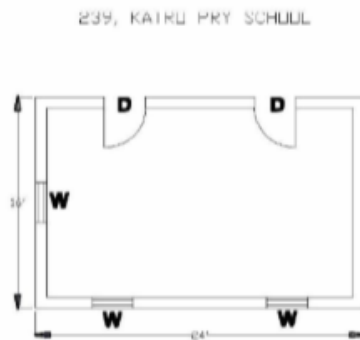

নির্বাচক নিবন্ধন আধিকারিকের স্বাক্ষর

Nazri Naksha

Google Map View

Polling Station Building Front View

Polling Station Front View

Cad View

Key MAP View

বিধানসভা নির্বাচনক্ষেত্রের নং, নাম : 249-রানীবাধ  
ভাগ নং, নাম : 1-কলাবনী