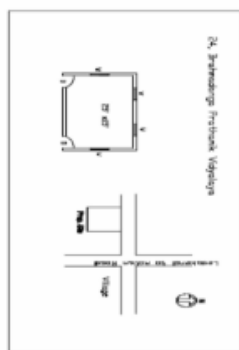

নির্বাচক নিবন্ধন আধিকারিকের স্বাক্ষর

Nazri Naksha

Google Map View

Polling Station Building Front View

Polling Station Front View

Cad View

Key MAP View

1 নাম : মৃত্যঞ্জয় টুডু পিতার নাম: গণেশ টুডু বাড়ির নং : এন0192 বয়স : 21 লিঙ্গ : পুরুষ	NVP2320521 ফটো উপলব্ধ	2 নাম : দেবশীষ টুডু পিতার নাম: গণেশ টুডু বাড়ির নং : n0242 বয়স : 27 লিঙ্গ : পুরুষ	NVP1847052 ফটো উপলব্ধ	3 নাম : সাবিত্রী টুডু পিতার নাম: গণেশ টুডু বাড়ির নং : এন0192 বয়স : 23 লিঙ্গ : মহিলা	NVP2146934 ফটো উপলব্ধ
4 নাম : আলি টুডু পিতার নাম: গোপাল মূর্মু বাড়ির নং : n0022 বয়স : 58 লিঙ্গ : মহিলা	WB/36/247/129421 ফটো উপলব্ধ	5 নাম : লোকেশ বাউরী পিতার নাম: কমল বাউরী বাড়ির নং : এন0091 বয়স : 21 লিঙ্গ : পুরুষ	NVP2320661 ফটো উপলব্ধ	6 নাম : উদয় বাউরী পিতার নাম: বাসুদেব বাউরী বাড়ির নং : এন0086 বয়স : 28 লিঙ্গ : পুরুষ	NVP2251353 ফটো উপলব্ধ
7 নাম : আন্দনা বেসরা স্বামীর নাম: রাজীব বেসরা বাড়ির নং : n0053 বয়স : 28 লিঙ্গ : মহিলা	NVP2111870 ফটো উপলব্ধ	8 নাম : রাজীব বেসরা পিতার নাম: জলেশ্বর বেসরা বাড়ির নং : n0053 বয়স : 35 লিঙ্গ : পুরুষ	NVP1213792 ফটো উপলব্ধ	9 নাম : মল্লিকা মণ্ডল পিতার নাম: জিতেন মণ্ডল বাড়ির নং : এন01৮8 বয়স : 22 লিঙ্গ : মহিলা	NVP2244135 ফটো উপলব্ধ
10 নাম : রঞ্জিত মুদি পিতার নাম: গোরাচাঁদ মুদি বাড়ির নং : N0177 বয়স : 24 লিঙ্গ : পুরুষ	NVP2100352 ফটো উপলব্ধ	11 নাম : কলেজ মূর্মু মায়ের নাম: কিয়ামনি মূর্মু বাড়ির নং : এন0060 বয়স : 21 লিঙ্গ : পুরুষ	NVP2320422 ফটো উপলব্ধ	12 নাম : রহীন মূর্মু মায়ের নাম: কিয়ামনি মূর্মু বাড়ির নং : এন0060 বয়স : 24 লিঙ্গ : পুরুষ	NVP2320414 ফটো উপলব্ধ
13 নাম : বংশী মূর্মু পিতার নাম: অনাথ মূর্মু বাড়ির নং : n0046 বয়স : 63 লিঙ্গ : পুরুষ	WB/36/247/129082 ফটো উপলব্ধ	14 নাম : কিয়ামনি মূর্মু স্বামীর নাম: সহদেব মূর্মু বাড়ির নং : n0060 বয়স : 52 লিঙ্গ : মহিলা	WB/36/247/129256 ফটো উপলব্ধ	15 নাম : অশোক মূর্মু পিতার নাম: সহদেব মূর্মু বাড়ির নং : n0060 বয়স : 29 লিঙ্গ : পুরুষ	NVP1764414 ফটো উপলব্ধ
16 নাম : সুশান্ত মূর্মু পিতার নাম: হপনি মূর্মু বাড়ির নং : n0014 বয়স : 28 লিঙ্গ : পুরুষ	NVP1764422 ফটো উপলব্ধ	17 নাম : অবনী মূর্মু পিতার নাম: নারায়ণ মূর্মু বাড়ির নং : n0025 বয়স : 29 লিঙ্গ : পুরুষ	NVP1764430 ফটো উপলব্ধ	18 নাম : সিধু মূর্মু পিতার নাম: রাবন মূর্মু বাড়ির নং : n0018 বয়স : 29 লিঙ্গ : পুরুষ	NVP1673342 ফটো উপলব্ধ
19 নাম : কারমু মূর্মু পিতার নাম: নবীন চন্দ্র মূর্মু বাড়ির নং : n0030 বয়স : 29 লিঙ্গ : পুরুষ	NVP1764380 ফটো উপলব্ধ	20 নাম : পরিমল মূর্মু পিতার নাম: বিশ্বনাথ মূর্মু বাড়ির নং : n0051 বয়স : 30 লিঙ্গ : পুরুষ	NVP1764406 ফটো উপলব্ধ	21 নাম : রূপনাথ মূর্মু পিতার নাম: মোহন মূর্মু বাড়ির নং : n0029 বয়স : 33 লিঙ্গ : পুরুষ	NVP1764497 ফটো উপলব্ধ
22 নাম : অলকা মূর্মু স্বামীর নাম: রূপনাথ মূর্মু বাড়ির নং : n0029 বয়স : 28 লিঙ্গ : মহিলা	NVP1764463 ফটো উপলব্ধ	23 নাম : হাবী মূর্মু স্বামীর নাম: বিশ্বনাথ মূর্মু বাড়ির নং : n0051 বয়স : 58 লিঙ্গ : মহিলা	WB/36/247/129149 ফটো উপলব্ধ	24 নাম : নির্মল মূর্মু পিতার নাম: বিশ্বনাথ মূর্মু বাড়ির নং : n0051 বয়স : 37 লিঙ্গ : পুরুষ	NVP0096123 ফটো উপলব্ধ
25 নাম : সনমনি মূর্মু স্বামীর নাম: চন্দ্র মূর্মু বাড়ির নং : n0013 বয়স : 72 লিঙ্গ : মহিলা	WB/36/247/129322 ফটো উপলব্ধ	26 নাম : হপনি মূর্মু পিতার নাম: মঙ্গল মূর্মু বাড়ির নং : n0014 বয়স : 68 লিঙ্গ : পুরুষ	WB/36/247/129437 ফটো উপলব্ধ	27 নাম : দুখু মূর্মু পিতার নাম: খোকন মূর্মু বাড়ির নং : এন0019 বয়স : 30 লিঙ্গ : পুরুষ	NVP2010908 ফটো উপলব্ধ
28 নাম : রাজেশ মূর্মু পিতার নাম: মোহন মূর্মু বাড়ির নং : এন0019 বয়স : 27 লিঙ্গ : পুরুষ	NVP2010742 ফটো উপলব্ধ	29 নাম : বৃধন মূর্মু পিতার নাম: সতীশ মূর্মু বাড়ির নং : এন0010 বয়স : 25 লিঙ্গ : পুরুষ	NVP1990720 ফটো উপলব্ধ	30 নাম : চক্রধর মূর্মু পিতার নাম: চরণ মূর্মু বাড়ির নং : এন0019 বয়স : 25 লিঙ্গ : পুরুষ	NVP1990746 ফটো উপলব্ধ