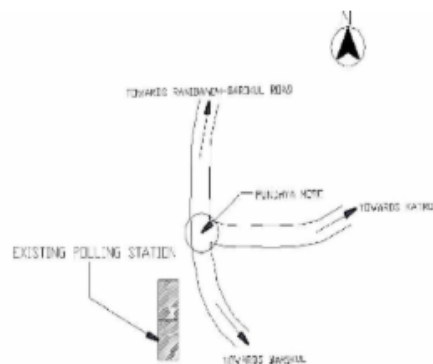

নির্বাচক নিবন্ধন আধিকারিকের স্বাক্ষর

Nazri Naksha

Google Map View

Polling Station Building Front View

Polling Station Front View

Cad View

Key MAP View

1 নাম : কল্যাণ টুডু পিতার নাম: গোবিন্দ টুডু বাড়ির নং : n0082 বয়স : 25 লিঙ্গ : পুরুষ	NVP2110807 ফটো উপলব্ধ	2 নাম : লক্ষীমনি টুডু পিতার নাম: হরপ্রসাদ টুডু বাড়ির নং : এন০০১৩ বয়স : 22 লিঙ্গ : মহিলা	NVP2256600 ফটো উপলব্ধ	3 নাম : রঘুনাথ টুডু পিতার নাম: সুকদেব টুডু বাড়ির নং : এণ০০১ বয়স : 24 লিঙ্গ : পুরুষ	NVP2359339 ফটো উপলব্ধ
4 নাম : গোপেশ্বর মান্ডি পিতার নাম: পূর্ণ মাণ্ডি বাড়ির নং : n0083 বয়স : 55 লিঙ্গ : পুরুষ	NVP2398709 ফটো উপলব্ধ	5 নাম : শ্যামপদ টুডু পিতার নাম: দুর্গাচরন টুডু বাড়ির নং : n0084 বয়স : 37 লিঙ্গ : পুরুষ	NVP0958546 ফটো উপলব্ধ	6 নাম : জননী টুডু স্বামীর নাম: হুদা টুডু বাড়ির নং : n0084 বয়স : 81 লিঙ্গ : মহিলা	WB/36/246/216141 ফটো উপলব্ধ
7 নাম : সোমা মাহাত স্বামীর নাম: তারাপদ মাহাত বাড়ির নং : এন0098 বয়স : 31 লিঙ্গ : মহিলা	UVG1637776 ফটো উপলব্ধ	8 নাম : রাসমনি টুডু স্বামীর নাম: শুকদেব টুডু বাড়ির নং : n0083 বয়স : 46 লিঙ্গ : মহিলা	FSL1406362 ফটো উপলব্ধ	9 নাম : শুকদেব টুডু পিতার নাম: ফকির টুডু বাড়ির নং : n0083 বয়স : 49 লিঙ্গ : পুরুষ	FSL1406347 ফটো উপলব্ধ
10 নাম : নাপেশ্বরী টুডু স্বামীর নাম: লুলকা টুডু বাড়ির নং : n0083 বয়স : 76 লিঙ্গ : মহিলা	WB/36/246/216143 ফটো উপলব্ধ	11 নাম : সুপ্রভা টুডু স্বামীর নাম: গোবিন্দপদ টুডু বাড়ির নং : n0082 বয়স : 46 লিঙ্গ : মহিলা	FSL1406370 ফটো উপলব্ধ	12 নাম : গোবিন্দ টুডু পিতার নাম: লক্ষর টুডু বাড়ির নং : n0082 বয়স : 52 লিঙ্গ : পুরুষ	WB/36/246/216047 ফটো উপলব্ধ
13 নাম : শকুন্তলা টুডু স্বামীর নাম: হরপ্রসাদ টুডু বাড়ির নং : n0013 বয়স : 42 লিঙ্গ : মহিলা	FSL2472611 ফটো উপলব্ধ	14 নাম : হরপ্রসাদ টুডু পিতার নাম: দেবেন্দ্রনাথ টুডু বাড়ির নং : n0013 বয়স : 49 লিঙ্গ : পুরুষ	FSL2472603 ফটো উপলব্ধ	15 নাম : সরস্বতী টুডু স্বামীর নাম: দেবেন্দ্র টুডু বাড়ির নং : n0013 বয়স : 59 লিঙ্গ : মহিলা	FSL1406651 ফটো উপলব্ধ
16 নাম : আলোচনা টুডু স্বামীর নাম: রবীন্দ্রনাথ টুডু বাড়ির নং : n0012 বয়স : 53 লিঙ্গ : মহিলা	WB/36/246/216366 ফটো উপলব্ধ	17 নাম : রবীন্দ্রনাথ টুডু পিতার নাম: শ্রীপতি টুডু বাড়ির নং : n0012 বয়স : 59 লিঙ্গ : পুরুষ	WB/36/246/216377 ফটো উপলব্ধ	18 নাম : মার্শাল টুডু পিতার নাম: গোবিন্দ টুডু বাড়ির নং : n0082 বয়স : 28 লিঙ্গ : পুরুষ	NVP1819911 ফটো উপলব্ধ
19 নাম : ধর্মেন্দ্র দাস পিতার নাম: গণেশ দাস বাড়ির নং : n0150 বয়স : 24 লিঙ্গ : পুরুষ	NVP2114403 ফটো উপলব্ধ	20 নাম : প্রতীমা দাস স্বামীর নাম: অজিত দাস বাড়ির নং : n0151 বয়স : 54 লিঙ্গ : মহিলা	WB/36/246/216467 ফটো উপলব্ধ	21 নাম : অজিত দাস পিতার নাম: পেলারাম দাস বাড়ির নং : n0151 বয়স : 64 লিঙ্গ : পুরুষ	WB/36/246/216043 ফটো উপলব্ধ
22 নাম : লক্ষী দাস স্বামীর নাম: গণেশ দাস বাড়ির নং : n0150 বয়স : 46 লিঙ্গ : মহিলা	FSL2472678 ফটো উপলব্ধ	23 নাম : গনেশ দাস পিতার নাম: গোবিন্দ দাস বাড়ির নং : n0150 বয়স : 49 লিঙ্গ : পুরুষ	WB/36/246/216290 ফটো উপলব্ধ	24 নাম : প্রশান্ত দাস পিতার নাম: কৃষ্ণপদ দাস বাড়ির নং : n0005 বয়স : 42 লিঙ্গ : পুরুষ	FSL2472660 ফটো উপলব্ধ
25 নাম : মায়্যা দাস স্বামীর নাম: জয়ন্ত দাস বাড়ির নং : n0005 বয়স : 37 লিঙ্গ : মহিলা	NVP0958686 ফটো উপলব্ধ	26 নাম : আশারানী দাস স্বামীর নাম: অনন্ত দাস বাড়ির নং : n0005 বয়স : 43 লিঙ্গ : মহিলা	FSL2472645 ফটো উপলব্ধ	27 নাম : অনন্ত দাস পিতার নাম: কৃষ্ণপদ দাস বাড়ির নং : n0005 বয়স : 49 লিঙ্গ : পুরুষ	WB/36/246/216170 ফটো উপলব্ধ
28 নাম : কমলা দাস স্বামীর নাম: কৃষ্ণপদ দাস বাড়ির নং : n0005 বয়স : 65 লিঙ্গ : মহিলা	WB/36/246/216066 ফটো উপলব্ধ	29 নাম : কৃষ্ণপদ দাস পিতার নাম: দেবেন্দ্র দাস বাড়ির নং : n0005 বয়স : 69 লিঙ্গ : পুরুষ	WB/36/246/216118 ফটো উপলব্ধ	30 নাম : জয়ন্ত দাস পিতার নাম: কৃষ্ণপদ দাস বাড়ির নং : n0005 বয়স : 44 লিঙ্গ : পুরুষ	FSL2472652 ফটো উপলব্ধ