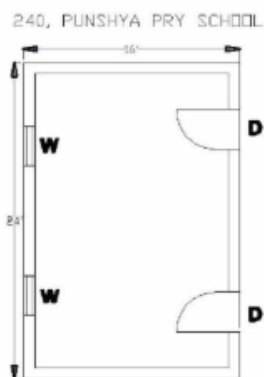

নির্বাচক নিবন্ধন আধিকারিকের স্বাক্ষর

Nazri Naksha

Google Map View

Polling Station Building Front View

Polling Station Front View

Cad View

Key MAP View

1 নাম : কল্যাণ টুডু পিতার নাম: গোবিন্দ টুডু বাড়ির নং : n0082 বয়স : 25 লিঙ্গ : পুরুষ	NVP2110807 ফটো উপলব্ধ	2 নাম : লক্ষীমনি টুডু পিতার নাম: হরপ্রসাদ টুডু বাড়ির নং : এন০০১৩ বয়স : 22 লিঙ্গ : মহিলা	NVP2256600 ফটো উপলব্ধ	3 নাম : রঘুনাথ টুডু পিতার নাম: সুকদেব টুডু বাড়ির নং : এণ০০১ বয়স : 24 লিঙ্গ : পুরুষ	NVP2359339 ফটো উপলব্ধ
4 নাম : গোপেশ্বর মান্ডি পিতার নাম: পূর্ণ মাণ্ডি বাড়ির নং : n0083 বয়স : 55 লিঙ্গ : পুরুষ	NVP2398709 ফটো উপলব্ধ	5 নাম : শ্যামপদ টুডু পিতার নাম: দুর্গাচরন টুডু বাড়ির নং : n0084 বয়স : 37 লিঙ্গ : পুরুষ	NVP0958546 ফটো উপলব্ধ	6 নাম : জননী টুডু স্বামীর নাম: হুদা টুডু বাড়ির নং : n0084 বয়স : 81 লিঙ্গ : মহিলা	WB/36/246/216141 ফটো উপলব্ধ
7 নাম : সোমা মাহাত স্বামীর নাম: তারাপদ মাহাত বাড়ির নং : এন0098 বয়স : 31 লিঙ্গ : মহিলা	UVG1637776 ফটো উপলব্ধ	8 নাম : রাসমনি টুডু স্বামীর নাম: শুকদেব টুডু বাড়ির নং : n0083 বয়স : 46 লিঙ্গ : মহিলা	FSL1406362 ফটো উপলব্ধ	9 নাম : শুকদেব টুডু পিতার নাম: ফকির টুডু বাড়ির নং : n0083 বয়স : 49 লিঙ্গ : পুরুষ	FSL1406347 ফটো উপলব্ধ
10 নাম : নাপেশ্বরী টুডু স্বামীর নাম: লুলকা টুডু বাড়ির নং : n0083 বয়স : 76 লিঙ্গ : মহিলা	WB/36/246/216143 ফটো উপলব্ধ	11 নাম : সুপ্রভা টুডু স্বামীর নাম: গোবিন্দপদ টুডু বাড়ির নং : n0082 বয়স : 46 লিঙ্গ : মহিলা	FSL1406370 ফটো উপলব্ধ	12 নাম : গোবিন্দ টুডু পিতার নাম: লক্ষর টুডু বাড়ির নং : n0082 বয়স : 52 লিঙ্গ : পুরুষ	WB/36/246/216047 ফটো উপলব্ধ
13 নাম : শকুন্তলা টুডু স্বামীর নাম: হরপ্রসাদ টুডু বাড়ির নং : n0013 বয়স : 42 লিঙ্গ : মহিলা	FSL2472611 ফটো উপলব্ধ	14 নাম : হরপ্রসাদ টুডু পিতার নাম: দেবেন্দ্রনাথ টুডু বাড়ির নং : n0013 বয়স : 49 লিঙ্গ : পুরুষ	FSL2472603 ফটো উপলব্ধ	15 নাম : সরস্বতী টুডু স্বামীর নাম: দেবেন্দ্র টুডু বাড়ির নং : n0013 বয়স : 59 লিঙ্গ : মহিলা	FSL1406651 ফটো উপলব্ধ
16 নাম : আলোচনা টুডু স্বামীর নাম: রবীন্দ্রনাথ টুডু বাড়ির নং : n0012 বয়স : 53 লিঙ্গ : মহিলা	WB/36/246/216366 ফটো উপলব্ধ	17 নাম : রবীন্দ্রনাথ টুডু পিতার নাম: শ্রীপতি টুডু বাড়ির নং : n0012 বয়স : 59 লিঙ্গ : পুরুষ	WB/36/246/216377 ফটো উপলব্ধ	18 নাম : মার্শাল টুডু পিতার নাম: গোবিন্দ টুডু বাড়ির নং : n0082 বয়স : 28 লিঙ্গ : পুরুষ	NVP1819911 ফটো উপলব্ধ
19 নাম : ধর্মেন্দ্র দাস পিতার নাম: গণেশ দাস বাড়ির নং : n0150 বয়স : 24 লিঙ্গ : পুরুষ	NVP2114403 ফটো উপলব্ধ	20 নাম : প্রতীমা দাস স্বামীর নাম: অজিত দাস বাড়ির নং : n0151 বয়স : 54 লিঙ্গ : মহিলা	WB/36/246/216467 ফটো উপলব্ধ	21 নাম : অজিত দাস পিতার নাম: পেলারাম দাস বাড়ির নং : n0151 বয়স : 64 লিঙ্গ : পুরুষ	WB/36/246/216043 ফটো উপলব্ধ
22 নাম : লক্ষী দাস স্বামীর নাম: গণেশ দাস বাড়ির নং : n0150 বয়স : 46 লিঙ্গ : মহিলা	FSL2472678 ফটো উপলব্ধ	23 নাম : গনেশ দাস পিতার নাম: গোবিন্দ দাস বাড়ির নং : n0150 বয়স : 49 লিঙ্গ : পুরুষ	WB/36/246/216290 ফটো উপলব্ধ	24 নাম : প্রশান্ত দাস পিতার নাম: কৃষ্ণপদ দাস বাড়ির নং : n0005 বয়স : 42 লিঙ্গ : পুরুষ	FSL2472660 ফটো উপলব্ধ
25 নাম : মায়্যা দাস স্বামীর নাম: জয়ন্ত দাস বাড়ির নং : n0005 বয়স : 37 লিঙ্গ : মহিলা	NVP0958686 ফটো উপলব্ধ	26 নাম : আশারানী দাস স্বামীর নাম: অনন্ত দাস বাড়ির নং : n0005 বয়স : 43 লিঙ্গ : মহিলা	FSL2472645 ফটো উপলব্ধ	27 নাম : অনন্ত দাস পিতার নাম: কৃষ্ণপদ দাস বাড়ির নং : n0005 বয়স : 49 লিঙ্গ : পুরুষ	WB/36/246/216170 ফটো উপলব্ধ
28 নাম : কমলা দাস স্বামীর নাম: কৃষ্ণপদ দাস বাড়ির নং : n0005 বয়স : 65 লিঙ্গ : মহিলা	WB/36/246/216066 ফটো উপলব্ধ	29 নাম : কৃষ্ণপদ দাস পিতার নাম: দেবেন্দ্র দাস বাড়ির নং : n0005 বয়স : 69 লিঙ্গ : পুরুষ	WB/36/246/216118 ফটো উপলব্ধ	30 নাম : জয়ন্ত দাস পিতার নাম: কৃষ্ণপদ দাস বাড়ির নং : n0005 বয়স : 44 লিঙ্গ : পুরুষ	FSL2472652 ফটো উপলব্ধ