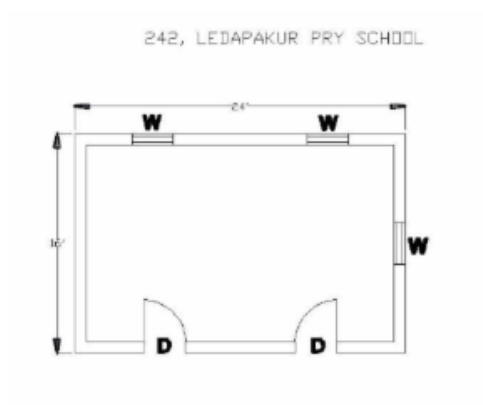

নির্বাচক নিবন্ধন আধিকারিকের স্বাক্ষর

Nazri Naksha

Google Map View

Polling Station Building Front View

Polling Station Front View

Cad View

Key MAP View

1 নাম : অর্চনা কিস্কু স্বামীর নাম: বাবুলাল কিস্কু বাড়ির নং : এন০০৭০ বয়স : 28 লিঙ্গ : মহিলা	UVG1632538 ফটো উপলব্ধ	2 নাম : রাজেশ্বরী কিস্কু পিতার নাম: সন্তোষ কুমার কিস্কু বাড়ির নং : N0071 বয়স : 28 লিঙ্গ : মহিলা	NVP1882281 ফটো উপলব্ধ	3 নাম : বেলমনি টুডু স্বামীর নাম: শুকদেব টুডু বাড়ির নং : এন০০১৭ বয়স : 30 লিঙ্গ : মহিলা	XWK1664085 ফটো উপলব্ধ
4 নাম : স্বপন টুডু পিতার নাম: গৌড় টুডু বাড়ির নং : n0030 বয়স : 50 লিঙ্গ : পুরুষ	FSL1405067 ফটো উপলব্ধ	5 নাম : সীতামনি টুডু পিতার নাম: শিব টুডু বাড়ির নং : n0028 বয়স : 51 লিঙ্গ : মহিলা	WB/36/246/210300 ফটো উপলব্ধ	6 নাম : শীলামতী টুডু স্বামীর নাম: ধনঞ্জয় টুডু বাড়ির নং : n0028 বয়স : 36 লিঙ্গ : মহিলা	NVP1640713 ফটো উপলব্ধ
7 নাম : ধনঞ্জয় টুডু পিতার নাম: লক্ষ্মণ টুডু বাড়ির নং : n0028 বয়স : 36 লিঙ্গ : পুরুষ	NVP1425370 ফটো উপলব্ধ	8 নাম : কম্পনা টুডু স্বামীর নাম: লক্ষ্মণ টুডু বাড়ির নং : n0028 বয়স : 53 লিঙ্গ : মহিলা	WB/36/246/210155 ফটো উপলব্ধ	9 নাম : বৈদ্যনাথ টুডু পিতার নাম: যতীন টুডু বাড়ির নং : n0016 বয়স : 42 লিঙ্গ : পুরুষ	NVP1425404 ফটো উপলব্ধ
10 নাম : ধীরেন টুডু পিতার নাম: যতীন টুডু বাড়ির নং : n0016 বয়স : 33 লিঙ্গ : পুরুষ	NVP1425412 ফটো উপলব্ধ	11 নাম : বালিকা টুডু পিতার নাম: রমানাথ টুডু বাড়ির নং : n0017 বয়স : 39 লিঙ্গ : মহিলা	FSL2720936 ফটো উপলব্ধ	12 নাম : শুকদেব টুডু পিতার নাম: রমানাথ টুডু বাড়ির নং : n0017 বয়স : 43 লিঙ্গ : পুরুষ	FSL2720910 ফটো উপলব্ধ
13 নাম : সুন্দরী টুডু স্বামীর নাম: বৈদ্যনাথ টুডু বাড়ির নং : n0016 বয়স : 41 লিঙ্গ : মহিলা	NVP1292739 ফটো উপলব্ধ	14 নাম : লতিকা টুডু স্বামীর নাম: ধীরেন টুডু বাড়ির নং : n0016 বয়স : 30 লিঙ্গ : মহিলা	NVP1640747 ফটো উপলব্ধ	15 নাম : রেখারানী টুডু স্বামীর নাম: জয়রাম টুডু বাড়ির নং : n0016 বয়স : 44 লিঙ্গ : মহিলা	NVP1425438 ফটো উপলব্ধ
16 নাম : লক্ষীকান্ত টুডু পিতার নাম: রমানাথ টুডু বাড়ির নং : n0017 বয়স : 42 লিঙ্গ : পুরুষ	FSL2720928 ফটো উপলব্ধ	17 নাম : সুলোচনা হাঁসদা স্বামীর নাম: অবিলাশ হাঁসদা বাড়ির নং : n0017 বয়স : 62 লিঙ্গ : মহিলা	NVP1293059 ফটো উপলব্ধ	18 নাম : কালমনি টুডু স্বামীর নাম: শিব টুডু বাড়ির নং : n0028 বয়স : 79 লিঙ্গ : মহিলা	WB/36/246/210297 ফটো উপলব্ধ
19 নাম : লক্ষ্মণ টুডু পিতার নাম: শিব টুডু বাড়ির নং : n0028 বয়স : 59 লিঙ্গ : পুরুষ	WB/36/246/210189 ফটো উপলব্ধ	20 নাম : ফলমনি টুডু স্বামীর নাম: গৌড় টুডু বাড়ির নং : n0030 বয়স : 81 লিঙ্গ : মহিলা	WB/36/246/210087 ফটো উপলব্ধ	21 নাম : অমলেন্দু টুডু পিতার নাম: গৌড় টুডু বাড়ির নং : n0030 বয়স : 55 লিঙ্গ : পুরুষ	WB/36/246/210283 ফটো উপলব্ধ
22 নাম : জয়রাম টুডু পিতার নাম: যতীন টুডু বাড়ির নং : n0016 বয়স : 52 লিঙ্গ : পুরুষ	WB/36/246/210881 ফটো উপলব্ধ	23 নাম : চাঁদমনি টুডু স্বামীর নাম: যতীন টুডু বাড়ির নং : n0016 বয়স : 73 লিঙ্গ : মহিলা	WB/36/246/210557 ফটো উপলব্ধ	24 নাম : মালতী টুডু স্বামীর নাম: স্বপন টুডু বাড়ির নং : n0030 বয়স : 36 লিঙ্গ : মহিলা	NVP1606763 ফটো উপলব্ধ
25 নাম : সাধন কুমার টুডু পিতার নাম: যতীন টুডু বাড়ির নং : n0016 বয়স : 45 লিঙ্গ : পুরুষ	NVP1425396 ফটো উপলব্ধ	26 নাম : মঞ্জুলা টুডু (হেহুম) স্বামীর নাম: শ্রী লক্ষীকান্ত টুডু বাড়ির নং : N0017 বয়স : 27 লিঙ্গ : মহিলা	NVP1882265 ফটো উপলব্ধ	27 নাম : সুশীলা টুডু স্বামীর নাম: সাধনকুমার টুডু বাড়ির নং : n0016 বয়স : 32 লিঙ্গ : মহিলা	XWQ1636448 ফটো উপলব্ধ
28 নাম : রমানাথ টুডু পিতার নাম: সুচাদ টুডু বাড়ির নং : n0017 বয়স : 73 লিঙ্গ : পুরুষ	NVP2163491 ফটো উপলব্ধ	29 নাম : গংধেশ্বরী টুডু স্বামীর নাম: রমানাথ টুডু বাড়ির নং : n0017 বয়স : 65 লিঙ্গ : মহিলা	NVP2163467 ফটো উপলব্ধ	30 নাম : সাগেন বাক্কে পিতার নাম: সুধীর বাক্কে বাড়ির নং : এন০০৪৫ বয়স : 23 লিঙ্গ : পুরুষ	NVP2228427 ফটো উপলব্ধ