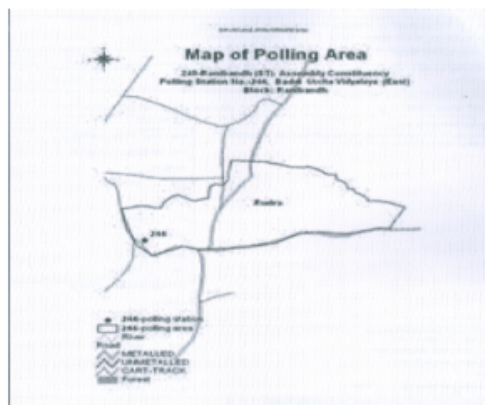

Nazri Naksha