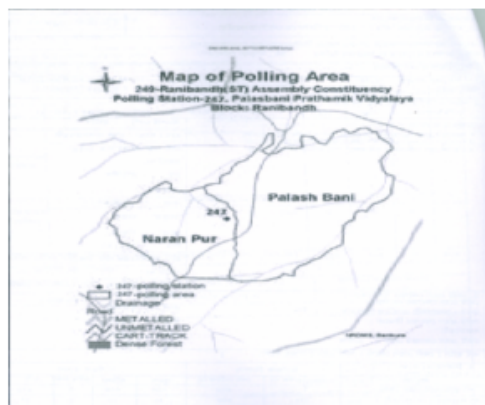

নির্বাচক তালিকা 2026 S25 পশ্চিমবঙ্গ

বিধানসভা নির্বাচনক্ষেত্রের নং, নাম ও সংরক্ষণের স্থিতি : 249 - রানীবাঁধ (তপশীলি উপজাতি)		অংশ নং : 247			
বিধানসভা নির্বাচনক্ষেত্রটি যে লোকসভা নির্বাচনক্ষেত্রের / ক্ষেত্রসমূহের অন্তর্ভুক্ত তার নং, নাম ও সংরক্ষণ স্থিতি : 36 - বাঁকুড়া (সাধারণ)					
1. সংশোধনের পূর্ণ বিবরণ					
সংশোধনের বৎসর :	2026	নির্বাচক তালিকার পরিচিতি :			
ভিত্তি তারিখ :	01-01-2026	বিশেষ নিবিড় সংশোধন ২০২৬ এর চূড়ান্ত ভোটার তালিকার সহিত 06-04-2026 তারিখ অবধি সংশোধিত নির্বাচক তালিকা			
সংশোধনের প্রকৃতি :	ধারাবাহিক সংশোধন 2026				
প্রকাশনার তারিখ :	06-04-2026				
2. অংশ ও নির্বাচনী এলাকার পূর্ণ বিবরণ :					
অংশের ভাগ নং ও নাম :					
1-পলাশবনী					
2-নারানপুর					
3-বুড়িশাল					
	প্রধান শহর/গ্রাম	: পলাশবনী			
	ওয়ার্ড	:			
	থানা	: রানীবাঁধ			
	গ্রাম পঞ্চায়েত	: রুদাড়া			
	ব্লক	: রানীবাঁধ			
	মহকুমা	: খাতড়া			
	জেলা	: বাঁকুড়া			
	পিন	: 722135			
3. ভোট গ্রহন কেন্দ্রের পূর্ণ বিবরণ :					
ভোট গ্রহন কেন্দ্রের নং, নাম :	ভোট গ্রহন কেন্দ্রের শ্রেণী :		গ্রামীণ		
247 - পলাশবনী প্রাথমিক বিদ্যালয়	এই অংশে সহায়ক ভোটগ্রহন কেন্দ্রের সংখ্যা		0		
ভোট গ্রহন কেন্দ্রের ঠিকানা :	:				
পলাশবনী প্রাথমিক বিদ্যালয়, পলাশবনী					
4. নির্বাচকের সংখ্যা :					
প্রথম ক্রমিক নং	শেষ ক্রমিক নং	মোট সংখ্যা			
		পুরুষ	মহিলা	তৃতীয় লিঙ্গ	মোট
1	948	461	486	0	947

নির্বাচক নিবন্ধন আধিকারিকের স্বাক্ষর

Nazri Naksha

Google Map View

Polling Station Building Front View

Polling Station Front View

Cad View

247, Palashbani Prathamik Vidyalaya

Key MAP View