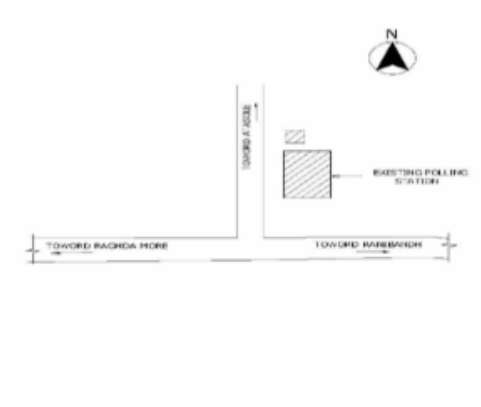

নির্বাচক নিবন্ধন আধিকারিকের স্বাক্ষর

Nazri Naksha

Google Map View

Polling Station Building Front View

Polling Station Front View

Cad View

Key MAP View

1 নাম : প্রতীমা টুডু স্বামীর নাম: মস্তেশ্বর টুডু বাড়ির নং : n0006 বয়স : 57 লিঙ্গ : মহিলা	FSL2941839 ফটো উপলব্ধ	2 নাম : সুকুরমনি মর্মা স্বামীর নাম: সূর্য্য মর্মা বাড়ির নং : n0006 বয়স : 50 লিঙ্গ : মহিলা	FSL1388164 ফটো উপলব্ধ	3 নাম : জ্যোৎস্না টুডু স্বামীর নাম: খোকন টুডু বাড়ির নং : n0101 বয়স : 30 লিঙ্গ : মহিলা	NVP1737543 ফটো উপলব্ধ
4 নাম : খোকন টুডু পিতার নাম: করুণাময় টুডু বাড়ির নং : n0101 বয়স : 34 লিঙ্গ : পুরুষ	NVP1298181 ফটো উপলব্ধ	5 নাম : বিমলী টুডু স্বামীর নাম: করুণাময় টুডু বাড়ির নং : n0101 বয়স : 59 লিঙ্গ : মহিলা	WB/36/246/126498 ফটো উপলব্ধ	6 নাম : করুণাময় টুডু পিতার নাম: ধরমদাস টুডু বাড়ির নং : n0105 বয়স : 60 লিঙ্গ : পুরুষ	NVP2046498 ফটো উপলব্ধ
7 নাম : গুরুপদ টুডু পিতার নাম: মস্তেশ্বর টুডু বাড়ির নং : n0006 বয়স : 31 লিঙ্গ : পুরুষ	NVP1533363 ফটো উপলব্ধ	8 নাম : পুরবী টুডু স্বামীর নাম: গুরুপদ টুডু বাড়ির নং : এন০০০৬ বয়স : 31 লিঙ্গ : মহিলা	UVG1354042 ফটো উপলব্ধ	9 নাম : মঙ্গলী মুরমু স্বামীর নাম: বিশ্বজিৎ মুরমু বাড়ির নং : এন০০০৮ বয়স : 25 লিঙ্গ : মহিলা	NVP2284115 ফটো উপলব্ধ
10 নাম : বিশ্বজিৎ মুরমু পিতার নাম: সতীশ মুরমু বাড়ির নং : n0004 বয়স : 29 লিঙ্গ : পুরুষ	NVP1821842 ফটো উপলব্ধ	11 নাম : প্রশান্ত সরেন পিতার নাম: ভক্তরঞ্জন সরেন বাড়ির নং : n0079 বয়স : 27 লিঙ্গ : পুরুষ	NVP2079234 ফটো উপলব্ধ	12 নাম : পার্বতী মূর্মু স্বামীর নাম: স্বরূপ মূর্মু বাড়ির নং : n0079 বয়স : 75 লিঙ্গ : মহিলা	WB/36/246/252068 ফটো উপলব্ধ
13 নাম : পূর্ণিমা সরেন স্বামীর নাম: ভক্তরঞ্জন সরেন বাড়ির নং : n0079 বয়স : 48 লিঙ্গ : মহিলা	NVP1533397 ফটো উপলব্ধ	14 নাম : শেফালী সরেন পিতার নাম: ভক্তরঞ্জন সরেন বাড়ির নং : n0079 বয়স : 30 লিঙ্গ : মহিলা	NVP1642206 ফটো উপলব্ধ	15 নাম : সতীশ মূর্মু পিতার নাম: হপন মূর্মু বাড়ির নং : n0004 বয়স : 56 লিঙ্গ : পুরুষ	WB/36/246/252193 ফটো উপলব্ধ
16 নাম : অঞ্জলি মুরমু স্বামীর নাম: সতীশ মুরমু বাড়ির নং : n0004 বয়স : 53 লিঙ্গ : মহিলা	WB/36/246/252247 ফটো উপলব্ধ	17 নাম : কার্তিক মুরমু পিতার নাম: সতীশ মুরমু বাড়ির নং : n0004 বয়স : 34 লিঙ্গ : পুরুষ	NVP1533330 ফটো উপলব্ধ	18 নাম : পত্নী মাঝি স্বামীর নাম: অমল্য মাঝি বাড়ির নং : n0056 বয়স : 81 লিঙ্গ : মহিলা	WB/36/246/252236 ফটো উপলব্ধ
19 নাম : শ্যামসুন্দর মাঝি পিতার নাম: অমল্য মাঝি বাড়ির নং : n0056 বয়স : 55 লিঙ্গ : পুরুষ	WB/36/246/252177 ফটো উপলব্ধ	20 নাম : বনমালি মাঝি পিতার নাম: অমল্য মাঝি বাড়ির নং : n0056 বয়স : 51 লিঙ্গ : পুরুষ	WB/36/246/252547 ফটো উপলব্ধ	21 নাম : বিনাপানী মাঝি স্বামীর নাম: বনমালি মাঝি বাড়ির নং : n0056 বয়স : 44 লিঙ্গ : মহিলা	FSL2492353 ফটো উপলব্ধ
22 নাম : কার্তিক মাহাত পিতার নাম: পরিবোধ মাহাত বাড়ির নং : n0056 বয়স : 59 লিঙ্গ : পুরুষ	NVP2459253 ফটো উপলব্ধ	23 নাম : অতিক মাহাত স্বামীর নাম: কার্তিক মাহাত বাড়ির নং : n0056 বয়স : 53 লিঙ্গ : মহিলা	WB/36/246/252301 ফটো উপলব্ধ	24 নাম : রতন মাঝি পিতার নাম: অমল্য মাঝি বাড়ির নং : n0056 বয়স : 48 লিঙ্গ : পুরুষ	FSL2139665 ফটো উপলব্ধ
25 নাম : লতিক মাজি স্বামীর নাম: শ্যাম সুন্দর মাজি বাড়ির নং : n0056 বয়স : 39 লিঙ্গ : মহিলা	NVP0990911 ফটো উপলব্ধ	26 নাম : বুরুজ মাজি স্বামীর নাম: রথ মাজি বাড়ির নং : n0057 বয়স : 81 লিঙ্গ : মহিলা	WB/36/246/252186 ফটো উপলব্ধ	27 নাম : অসিত মাজি পিতার নাম: রথ মাজি বাড়ির নং : n0057 বয়স : 55 লিঙ্গ : পুরুষ	WB/36/246/252264 ফটো উপলব্ধ
28 নাম : পুষ্প মাঝি স্বামীর নাম: অসিত মাঝি বাড়ির নং : n0057 বয়স : 52 লিঙ্গ : মহিলা	WB/36/246/252262 ফটো উপলব্ধ	29 নাম : অপর্ণা মাঝি স্বামীর নাম: দুর্গাচরন মাঝি বাড়ির নং : n0057 বয়স : 33 লিঙ্গ : মহিলা	NVP1426832 ফটো উপলব্ধ	30 নাম : জয়দেব মাঝি পিতার নাম: রথ মাঝি বাড়ির নং : n0057 বয়স : 46 লিঙ্গ : পুরুষ	FSL1388354 ফটো উপলব্ধ