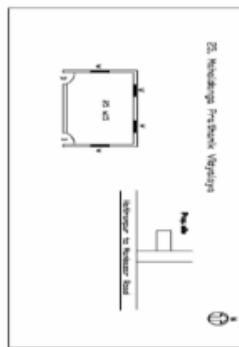

নির্বাচক নিবন্ধন আধিকারিকের স্বাক্ষর

Nazri Naksha

Google Map View

Polling Station Building Front View

Polling Station Front View

Cad View

Key MAP View

1 নাম : গনেশ কর্মকার পিতার নাম: বিশ্বনাথ কর্মকার বাড়ির নং : n0059 বয়স : 33 লিঙ্গ : পুরুষ ফটো উপলব্ধ	NVP1454578	2 নাম : মঞ্জু কর্মকার স্বামীর নাম: বিশ্বনাথ কর্মকার বাড়ির নং : n0059 বয়স : 57 লিঙ্গ : মহিলা ফটো উপলব্ধ	WB/36/247/132241	3 নাম : চায়না কর্মকার স্বামীর নাম: বাবু কর্মকার বাড়ির নং : n0058 বয়স : 51 লিঙ্গ : মহিলা ফটো উপলব্ধ	HWW2199313
4 নাম : বাবু কর্মকার পিতার নাম: খান্দু কর্মকার বাড়ির নং : n0058 বয়স : 54 লিঙ্গ : পুরুষ ফটো উপলব্ধ	HWW2199305	5 নাম : গোবিন্দ কর্মকার মায়ের নাম: মালতী কর্মকার বাড়ির নং : n0058 বয়স : 30 লিঙ্গ : পুরুষ ফটো উপলব্ধ	NVP1673805	6 নাম : মালতী কর্মকার স্বামীর নাম: সাধন কর্মকার বাড়ির নং : n0058 বয়স : 56 লিঙ্গ : মহিলা ফটো উপলব্ধ	HWW2199297
7 নাম : মোহিনী কর্মকার স্বামীর নাম: খান্দু কর্মকার বাড়ির নং : n0058 বয়স : 81 লিঙ্গ : মহিলা ফটো উপলব্ধ	WB/36/247/132298	8 নাম : মামনি কর্মকার স্বামীর নাম: ধনঞ্জয় কর্মকার বাড়ির নং : n0057 বয়স : 35 লিঙ্গ : মহিলা ফটো উপলব্ধ	NVP1568286	9 নাম : দিপালী কর্মকার স্বামীর নাম: নয়ন কর্মকার বাড়ির নং : n0057 বয়স : 53 লিঙ্গ : মহিলা ফটো উপলব্ধ	WB/36/247/132204
10 নাম : ধনঞ্জয় কর্মকার পিতার নাম: নয়ন কর্মকার বাড়ির নং : n0057 বয়স : 36 লিঙ্গ : পুরুষ ফটো উপলব্ধ	NVP1381961	11 নাম : প্রনব কর্মকার পিতার নাম: নয়ন কর্মকার বাড়ির নং : n0147 বয়স : 27 লিঙ্গ : পুরুষ ফটো উপলব্ধ	NVP1847342	12 নাম : কার্তিক কর্মকার মায়ের নাম: মঞ্জু কর্মকার বাড়ির নং : n0153 বয়স : 28 লিঙ্গ : পুরুষ ফটো উপলব্ধ	NVP1847359
13 নাম : বিপ্লব কর্মকার পিতার নাম: নয়ন কর্মকার বাড়ির নং : না বয়স : 24 লিঙ্গ : পুরুষ ফটো উপলব্ধ	NVP2175453	14 নাম : রাহুল কর্মকার পিতার নাম: বাবু কর্মকার বাড়ির নং : এন০০৫৮ বয়স : 23 লিঙ্গ : পুরুষ ফটো উপলব্ধ	NVP2254134	15 নাম : কৃষ্ণ কর্মকার পিতার নাম: বাবু কর্মকার বাড়ির নং : n0058 বয়স : 26 লিঙ্গ : পুরুষ ফটো উপলব্ধ	NVP1903954
16 নাম : বন্দনা কর্মকার স্বামীর নাম: কৃষ্ণ কর্মকার বাড়ির নং : না বয়স : 22 লিঙ্গ : মহিলা ফটো উপলব্ধ	NVP2320976	17 নাম : কমলা কর্মকার স্বামীর নাম: প্রণব কর্মকার বাড়ির নং : না বয়স : 22 লিঙ্গ : মহিলা ফটো উপলব্ধ	NVP2320968	18 নাম : রবীন্দ্র নাথ ঘোষাল পিতার নাম: বীরেন্দ্র নাথ ঘোষাল বাড়ির নং : এন0023 বয়স : 21 লিঙ্গ : পুরুষ ফটো উপলব্ধ	NVP2320943
19 নাম : পিয়ালী ঘোষাল স্বামীর নাম: ভোলানাথ ঘোষাল বাড়ির নং : n0001 বয়স : 26 লিঙ্গ : মহিলা ফটো উপলব্ধ	NVP1903814	20 নাম : ইন্দ্রজিৎ ঘোষাল পিতার নাম: প্রদীপ কুমার ঘোষাল বাড়ির নং : N0002 বয়স : 24 লিঙ্গ : পুরুষ ফটো উপলব্ধ	NVP2112993	21 নাম : স্বরূপ ঘোষাল পিতার নাম: বীরেন ঘোষাল বাড়ির নং : n0148 বয়স : 27 লিঙ্গ : পুরুষ ফটো উপলব্ধ	NVP1847334
22 নাম : সৌরভ ঘোষাল পিতার নাম: বীরেন্দ্রনাথ ঘোষাল বাড়ির নং : N0006 বয়স : 24 লিঙ্গ : পুরুষ ফটো উপলব্ধ	NVP2113173	23 নাম : বীণাপানি ঘোষাল স্বামীর নাম: সুধাংশু ঘোষাল বাড়ির নং : n0002 বয়স : 82 লিঙ্গ : মহিলা ফটো উপলব্ধ	WB/36/247/132046	24 নাম : প্রদীপ কুমার ঘোষাল পিতার নাম: সুধাংশু ঘোষাল বাড়ির নং : n0002 বয়স : 63 লিঙ্গ : পুরুষ ফটো উপলব্ধ	HWW1375062
25 নাম : কবিতা মণ্ডল স্বামীর নাম: বীরেন্দ্রনাথ ঘোষাল বাড়ির নং : n0006 বয়স : 52 লিঙ্গ : মহিলা ফটো উপলব্ধ	HWW2587426	26 নাম : অরুণ ঘোষাল পিতার নাম: বীরেন্দ্রনাথ ঘোষাল বাড়ির নং : n0006 বয়স : 32 লিঙ্গ : পুরুষ ফটো উপলব্ধ	NVP1381862	27 নাম : জয়রানী ঘোষাল স্বামীর নাম: বীরেন্দ্রনাথ ঘোষাল বাড়ির নং : n0006 বয়স : 52 লিঙ্গ : মহিলা ফটো উপলব্ধ	WB/36/247/132072
28 নাম : বীরেন্দ্রনাথ ঘোষাল পিতার নাম: সতীশ ঘোষাল বাড়ির নং : n0006 বয়স : 61 লিঙ্গ : পুরুষ ফটো উপলব্ধ	WB/36/247/132364	29 নাম : তৃপ্তি ঘোষাল স্বামীর নাম: প্রদীপ ঘোষাল বাড়ির নং : n0002 বয়স : 57 লিঙ্গ : মহিলা ফটো উপলব্ধ	HWW1375070	30 নাম : ছবিতা মুখার্জী পিতার নাম: সুধাংশু ঘোষাল বাড়ির নং : n0002 বয়স : 67 লিঙ্গ : মহিলা ফটো উপলব্ধ	NVP1454693