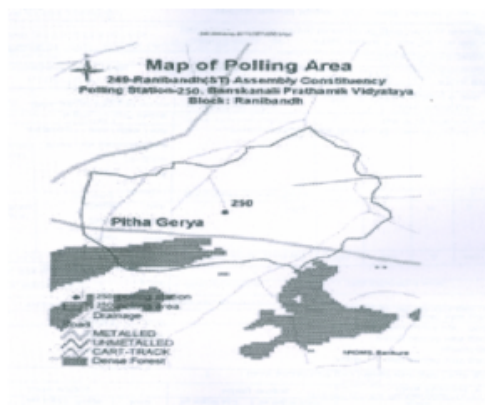

Nazri Naksha