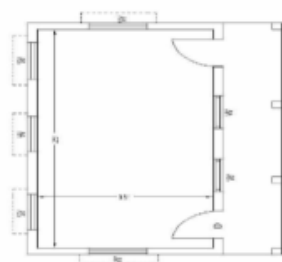

নির্বাচক নিবন্ধন আধিকারিকের স্বাক্ষর

Nazri Naksha

Google Map View

Polling Station Building Front View

Polling Station Front View

Cad View

253, Kamo Prathamik Vidyalaya (Room - 2)

Key MAP View