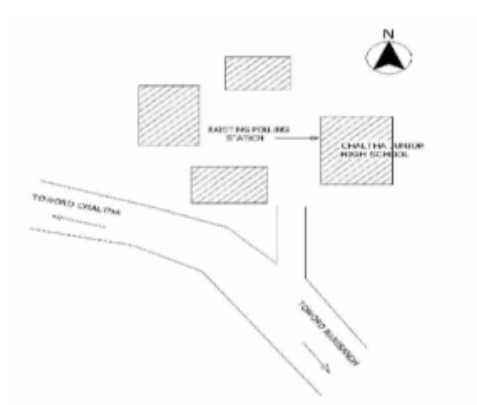

Key MAP View