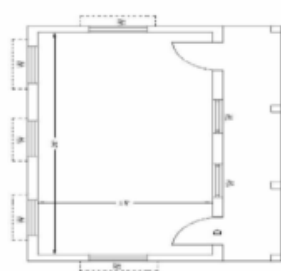

নির্বাচক নিবন্ধন আধিকারিকের স্বাক্ষর

Nazri Naksha

Google Map View

Polling Station Building Front View

Polling Station Front View

Cad View

257, Panija Prathamik Vidyalaya

Key MAP View