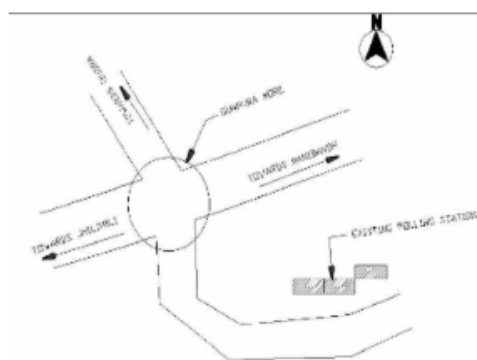

নির্বাচক নিবন্ধন আধিকারিকের স্বাক্ষর

Nazri Naksha

Google Map View

Polling Station Building Front View

Polling Station Front View

Cad View

Key MAP View

1 নাম : উদয় কিস্ক পিতার নাম: সূচাদ কিস্ক বাড়ির নং : n0001 বয়স : 31 লিঙ্গ : পুরুষ	NVP1740083 ফটো উপলব্ধ	2 নাম : সোমনাথ কিস্ক পিতার নাম: সত্য কিস্ক বাড়ির নং : n0001 বয়স : 47 লিঙ্গ : পুরুষ	FSL1154871 ফটো উপলব্ধ	3 নাম : সুরত কিস্ক পিতার নাম: দুর্গাচরন কিস্ক বাড়ির নং : n0002 বয়স : 34 লিঙ্গ : পুরুষ	NVP1428457 ফটো উপলব্ধ
4 নাম : আরতি কিস্ক স্বামীর নাম: যতীন কিস্ক বাড়ির নং : n0002 বয়স : 37 লিঙ্গ : মহিলা	NVP1644608 ফটো উপলব্ধ	5 নাম : ফুলমনি কিস্ক স্বামীর নাম: পুণ্য কিস্ক বাড়ির নং : n0003 বয়স : 75 লিঙ্গ : মহিলা	WB/36/246/129081 ফটো উপলব্ধ	6 নাম : মনীলাল কিস্ক মায়ের নাম: ফুলমনি কিস্ক বাড়ির নং : n0003 বয়স : 46 লিঙ্গ : পুরুষ	FSL2799435 ফটো উপলব্ধ
7 নাম : ধনীলাল কিস্ক পিতার নাম: পূর্ণ চন্দ্র কিস্ক বাড়ির নং : n0003 বয়স : 39 লিঙ্গ : পুরুষ	NVP1298405 ফটো উপলব্ধ	8 নাম : অজিত কিস্ক পিতার নাম: পুণ্য কিস্ক বাড়ির নং : n0003 বয়স : 38 লিঙ্গ : পুরুষ	FSL2933109 ফটো উপলব্ধ	9 নাম : অঞ্চলা কিস্ক স্বামীর নাম: অসিত কিস্ক বাড়ির নং : n0069 বয়স : 29 লিঙ্গ : মহিলা	NVP1823897 ফটো উপলব্ধ
10 নাম : হরেন কিস্ক পিতার নাম: ধেনিসিংহ কিস্ক বাড়ির নং : n0069 বয়স : 32 লিঙ্গ : পুরুষ	NVP1537422 ফটো উপলব্ধ	11 নাম : ফুলমনি কিস্ক স্বামীর নাম: মেঘ কিস্ক বাড়ির নং : n0069 বয়স : 76 লিঙ্গ : মহিলা	WB/36/246/129217 ফটো উপলব্ধ	12 নাম : কাজলী কিস্ক স্বামীর নাম: বিশ্বনাথ কিস্ক বাড়ির নং : n0069 বয়স : 43 লিঙ্গ : মহিলা	NVP1298512 ফটো উপলব্ধ
13 নাম : নিখিল কিস্ক পিতার নাম: ধনসিং কিস্ক বাড়ির নং : n0069 বয়স : 43 লিঙ্গ : পুরুষ	FSL2425221 ফটো উপলব্ধ	14 নাম : রোহিনী কিস্ক পিতার নাম: মদনমোহন কিস্ক বাড়ির নং : n0070 বয়স : 33 লিঙ্গ : পুরুষ	NVP1644707 ফটো উপলব্ধ	15 নাম : রমনি কিস্ক স্বামীর নাম: সুনীল বরন কিস্ক বাড়ির নং : n0085 বয়স : 41 লিঙ্গ : মহিলা	FSL2933398 ফটো উপলব্ধ
16 নাম : শিঙলা কিস্ক স্বামীর নাম: দুর্গাচরন কিস্ক বাড়ির নং : n0002 বয়স : 52 লিঙ্গ : মহিলা	FSL2425163 ফটো উপলব্ধ	17 নাম : যতীন কিস্ক পিতার নাম: কালিপদ কিস্ক বাড়ির নং : n0002 বয়স : 48 লিঙ্গ : পুরুষ	FSL2425171 ফটো উপলব্ধ	18 নাম : ববিতা টুডু(কিস্ক) স্বামীর নাম: হরেন কিস্ক বাড়ির নং : n0069 বয়স : 25 লিঙ্গ : মহিলা	NVP2117364 ফটো উপলব্ধ
19 নাম : বরুণদাম কিস্ক মায়ের নাম: কাজলী কিস্ক বাড়ির নং : এন০০৬৯ বয়স : 26 লিঙ্গ : পুরুষ	NVP2154557 ফটো উপলব্ধ	20 নাম : কারমু কিস্ক মায়ের নাম: গুরুমনি কিস্ক বাড়ির নং : এন০০০২ বয়স : 22 লিঙ্গ : পুরুষ	NVP2226595 ফটো উপলব্ধ	21 নাম : কাঞ্চনী কিস্ক পিতার নাম: সুরেন্দ্র কিস্ক বাড়ির নং : এন০০৭১ বয়স : 45 লিঙ্গ : মহিলা	NVP2015519 ফটো উপলব্ধ
22 নাম : সনাতন কিস্ক পিতার নাম: সোমনাথ কিস্ক বাড়ির নং : এন০০০১ বয়স : 22 লিঙ্গ : পুরুষ	NVP2226660 ফটো উপলব্ধ	23 নাম : মাইকেল কিস্ক পিতার নাম: নিখিল কিস্ক বাড়ির নং : এন০০৬৯ বয়স : 22 লিঙ্গ : পুরুষ	NVP2270841 ফটো উপলব্ধ	24 নাম : সুখালী কিস্ক পিতার নাম: কালিপদ কিস্ক বাড়ির নং : n0002 বয়স : 50 লিঙ্গ : মহিলা	NVP2303204 ফটো উপলব্ধ
25 নাম : মামনি কিস্ক পিতার নাম: কান্ত মুরমু বাড়ির নং : এন০০৫৮ বয়স : 38 লিঙ্গ : মহিলা	NVP1288224 ফটো উপলব্ধ	26 নাম : কালমনি কিস্ক স্বামীর নাম: মদনমোহন কিস্ক বাড়ির নং : n0070 বয়স : 67 লিঙ্গ : মহিলা	NVP2302701 ফটো উপলব্ধ	27 নাম : কবিতা কিস্ক স্বামীর নাম: নিরোদ কিস্ক বাড়ির নং : n0097 বয়স : 35 লিঙ্গ : মহিলা	NVP1513670 ফটো উপলব্ধ
28 নাম : প্রতিমা মুরমু মান্ডি স্বামীর নাম: শ্যামাপদ মুরমু বাড়ির নং : এন০০০১ বয়স : 44 লিঙ্গ : মহিলা	NVP1195718 ফটো উপলব্ধ	29 নাম : মালতী কিস্ক স্বামীর নাম: মদনমোহন কিস্ক বাড়ির নং : n0070 বয়স : 62 লিঙ্গ : মহিলা	WB/36/246/129221 ফটো উপলব্ধ	30 নাম : সরলা কিস্ক স্বামীর নাম: কালীপদ কিস্ক বাড়ির নং : N0002 বয়স : 83 লিঙ্গ : মহিলা	WB/36/246/129080 ফটো উপলব্ধ