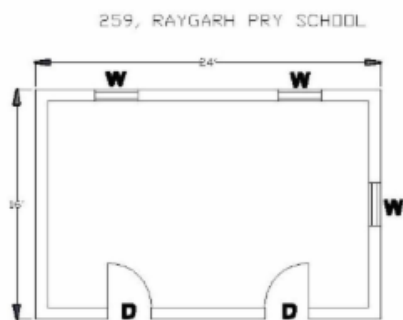

নির্বাচক নিবন্ধন আধিকারিকের স্বাক্ষর

Nazri Naksha

Google Map View

Polling Station Building Front View

Polling Station Front View

Cad View

Key MAP View

1 নাম : উদয় কিস্ক পিতার নাম: সূচাদ কিস্ক বাড়ির নং : n0001 বয়স : 31 লিঙ্গ : পুরুষ	NVP1740083 ফটো উপলব্ধ	2 নাম : সোমনাথ কিস্ক পিতার নাম: সত্য কিস্ক বাড়ির নং : n0001 বয়স : 47 লিঙ্গ : পুরুষ	FSL1154871 ফটো উপলব্ধ	3 নাম : সুরত কিস্ক পিতার নাম: দুর্গাচরন কিস্ক বাড়ির নং : n0002 বয়স : 34 লিঙ্গ : পুরুষ	NVP1428457 ফটো উপলব্ধ
4 নাম : আরতি কিস্ক স্বামীর নাম: যতীন কিস্ক বাড়ির নং : n0002 বয়স : 37 লিঙ্গ : মহিলা	NVP1644608 ফটো উপলব্ধ	5 নাম : ফুলমনি কিস্ক স্বামীর নাম: পুণ্য কিস্ক বাড়ির নং : n0003 বয়স : 75 লিঙ্গ : মহিলা	WB/36/246/129081 ফটো উপলব্ধ	6 নাম : মনীলাল কিস্ক মায়ের নাম: ফুলমনি কিস্ক বাড়ির নং : n0003 বয়স : 46 লিঙ্গ : পুরুষ	FSL2799435 ফটো উপলব্ধ
7 নাম : ধনীলাল কিস্ক পিতার নাম: পূর্ণ চন্দ্র কিস্ক বাড়ির নং : n0003 বয়স : 39 লিঙ্গ : পুরুষ	NVP1298405 ফটো উপলব্ধ	8 নাম : অজিত কিস্ক পিতার নাম: পুণ্য কিস্ক বাড়ির নং : n0003 বয়স : 38 লিঙ্গ : পুরুষ	FSL2933109 ফটো উপলব্ধ	9 নাম : অঞ্চলা কিস্ক স্বামীর নাম: অসিত কিস্ক বাড়ির নং : n0069 বয়স : 29 লিঙ্গ : মহিলা	NVP1823897 ফটো উপলব্ধ
10 নাম : হরেন কিস্ক পিতার নাম: ধেনিসিংহ কিস্ক বাড়ির নং : n0069 বয়স : 32 লিঙ্গ : পুরুষ	NVP1537422 ফটো উপলব্ধ	11 নাম : ফুলমনি কিস্ক স্বামীর নাম: মেঘ কিস্ক বাড়ির নং : n0069 বয়স : 76 লিঙ্গ : মহিলা	WB/36/246/129217 ফটো উপলব্ধ	12 নাম : কাজলী কিস্ক স্বামীর নাম: বিশ্বনাথ কিস্ক বাড়ির নং : n0069 বয়স : 43 লিঙ্গ : মহিলা	NVP1298512 ফটো উপলব্ধ
13 নাম : নিখিল কিস্ক পিতার নাম: ধনসিং কিস্ক বাড়ির নং : n0069 বয়স : 43 লিঙ্গ : পুরুষ	FSL2425221 ফটো উপলব্ধ	14 নাম : রোহিনী কিস্ক পিতার নাম: মদনমোহন কিস্ক বাড়ির নং : n0070 বয়স : 33 লিঙ্গ : পুরুষ	NVP1644707 ফটো উপলব্ধ	15 নাম : রমনি কিস্ক স্বামীর নাম: সুনীল বরন কিস্ক বাড়ির নং : n0085 বয়স : 41 লিঙ্গ : মহিলা	FSL2933398 ফটো উপলব্ধ
16 নাম : শিঙলা কিস্ক স্বামীর নাম: দুর্গাচরন কিস্ক বাড়ির নং : n0002 বয়স : 52 লিঙ্গ : মহিলা	FSL2425163 ফটো উপলব্ধ	17 নাম : যতীন কিস্ক পিতার নাম: কালিপদ কিস্ক বাড়ির নং : n0002 বয়স : 48 লিঙ্গ : পুরুষ	FSL2425171 ফটো উপলব্ধ	18 নাম : ববিতা টুডু(কিস্ক) স্বামীর নাম: হরেন কিস্ক বাড়ির নং : n0069 বয়স : 25 লিঙ্গ : মহিলা	NVP2117364 ফটো উপলব্ধ
19 নাম : বরুণদাম কিস্ক মায়ের নাম: কাজলী কিস্ক বাড়ির নং : এন০০৬৯ বয়স : 26 লিঙ্গ : পুরুষ	NVP2154557 ফটো উপলব্ধ	20 নাম : কারমু কিস্ক মায়ের নাম: গুরুমনি কিস্ক বাড়ির নং : এন০০০২ বয়স : 22 লিঙ্গ : পুরুষ	NVP2226595 ফটো উপলব্ধ	21 নাম : কাঞ্চনী কিস্ক পিতার নাম: সুরেন্দ্র কিস্ক বাড়ির নং : এন০০৭১ বয়স : 45 লিঙ্গ : মহিলা	NVP2015519 ফটো উপলব্ধ
22 নাম : সনাতন কিস্ক পিতার নাম: সোমনাথ কিস্ক বাড়ির নং : এন০০০১ বয়স : 22 লিঙ্গ : পুরুষ	NVP2226660 ফটো উপলব্ধ	23 নাম : মাইকেল কিস্ক পিতার নাম: নিখিল কিস্ক বাড়ির নং : এন০০৬৯ বয়স : 22 লিঙ্গ : পুরুষ	NVP2270841 ফটো উপলব্ধ	24 নাম : সুখালী কিস্ক পিতার নাম: কালিপদ কিস্ক বাড়ির নং : n0002 বয়স : 50 লিঙ্গ : মহিলা	NVP2303204 ফটো উপলব্ধ
25 নাম : মামনি কিস্ক পিতার নাম: কান্ত মুরমু বাড়ির নং : এন০০৫৮ বয়স : 38 লিঙ্গ : মহিলা	NVP1288224 ফটো উপলব্ধ	26 নাম : কালমনি কিস্ক স্বামীর নাম: মদনমোহন কিস্ক বাড়ির নং : n0070 বয়স : 67 লিঙ্গ : মহিলা	NVP2302701 ফটো উপলব্ধ	27 নাম : কবিতা কিস্ক স্বামীর নাম: নিরোদ কিস্ক বাড়ির নং : n0097 বয়স : 35 লিঙ্গ : মহিলা	NVP1513670 ফটো উপলব্ধ
28 নাম : প্রতিমা মুরমু মান্ডি স্বামীর নাম: শ্যামাপদ মুরমু বাড়ির নং : এন০০০১ বয়স : 44 লিঙ্গ : মহিলা	NVP1195718 ফটো উপলব্ধ	29 নাম : মালতী কিস্ক স্বামীর নাম: মদনমোহন কিস্ক বাড়ির নং : n0070 বয়স : 62 লিঙ্গ : মহিলা	WB/36/246/129221 ফটো উপলব্ধ	30 নাম : সরলা কিস্ক স্বামীর নাম: কালীপদ কিস্ক বাড়ির নং : N0002 বয়স : 83 লিঙ্গ : মহিলা	WB/36/246/129080 ফটো উপলব্ধ